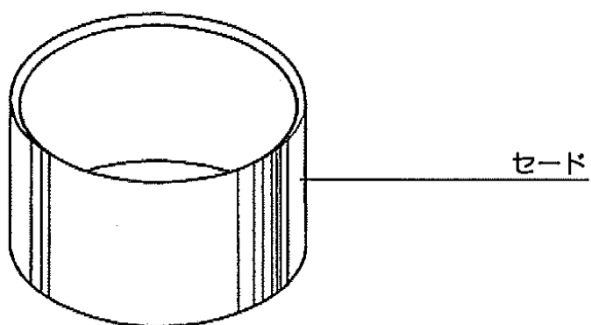

◇照明器具には寿命があります。およそ8~10年経過しますと外観に異常が無くとも内部の劣化は進行しています。必ず点検・交換をする

◇器具に水をかけたり、水の中につけて洗わない
感電や火災の原因となります。

◇可動部分のある器具は、可動範囲以上に無理に動かさない
器具の故障、短寿命の原因となります。

点検せずに長時間使い続けると感電・火災・発熱・性能劣化のおそれがあります。

部品名称

組立方法

セード

1. 床、テーブル等の安定した場所でご使用ください。
2. ランプをソケットにねじ込んでください。
※器具に表示されている種類およびワット数以下のランプをご使用ください。
3. 上面ガラスカバーの3ヶ所の穴を上面ガラス固定ピンの3ヶ所のピンと合わせて差し込みセットしてください。
4. セードを本体にセットしてください。
5. プラグをコンセントに差し込んでください。
6. 調光器で明るさを調整してください。(下図参照)