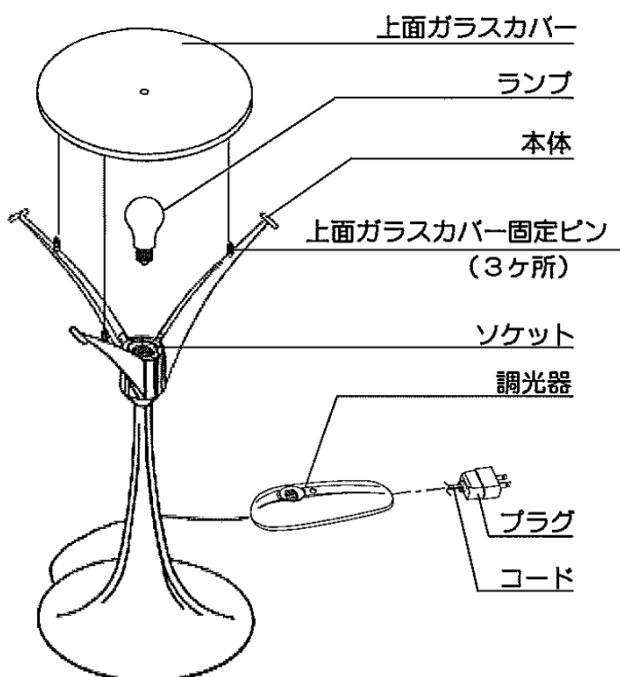

◇明るく安全に使用していただくために、安全チェックシートに基づき器具を定期的に(1年に1回以上)清掃、点検をする

◇ぬれた手で電源プラグを持たない
感電の原因となります。

・器具のネジや部品のゆるみがないか、損傷、脱落、コードの痛みがないかお調べください。
・プラグやコンセント回りのゴミやほこりは、乾いたやわらかい布でよく拭いて取り除いてください。
発火や火災の原因となります。

◇器具に殺虫剤などをかけかたり、シンナーなどで拭かない
器具の変形や短寿命の原因となります。

◇照明器具には寿命があります。およそ8~10年経過しますと外観に異常が無くとも内部の劣化は進行しています。必ず点検・交換をする

◇器具に水をかけたり、水の中につけて洗わない
感電や火災の原因となります。

◇可動部分のある器具は、可動範囲以上に無理に動かさない
器具の故障、短寿命の原因となります。

点検せずに長時間使い続けると感電・火災・発熱・性能劣化のおそれがあります。

部品名称

組立方法

セード

1. 床、テーブル等の安定した場所でご使用ください。
2. ランプをソケットにねじ込んでください。
※器具に表示されている種類およびワット数以下のランプをご使用ください。
3. 上面ガラスカバーの3ヶ所の穴を上面ガラス固定ピンの3ヶ所のピンと合わせて差し込みセットしてください。
4. セードを本体にセットしてください。
5. プラグをコンセントに差し込んでください。
6. 調光器で明るさを調整してください。(下図参照)