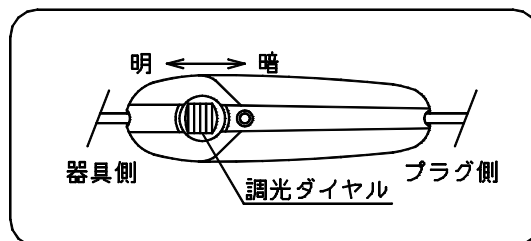

◇照明器具には寿命があります。およそ8~10年経過しますと外観に異常が無くとも内部の劣化は進行しています。必ず点検・交換をする

◇器具に水をかけたり、水の中につけて洗わない
感電や火災の原因となります。

◇可動部分のある器具は、可動範囲以上に無理に動かさない
器具の故障、短寿命の原因となります。

点検せずに長時間使い続けると感電・火災・発熱・性能劣化のおそれがあります。

部品名称

組立方法

セード

1. 床、テーブル等の安定した場所でご使用ください。
2. ランプをソケットにねじ込んでください。
※器具に表示されている種類およびワット数以下のランプをご使用ください。
3. 上面ガラスカバーの3ヶ所の穴を上面ガラス固定ピンの3ヶ所のピンと合わせて差し込みセットしてください。
4. セードを本体にセットしてください。
5. プラグをコンセントに差し込んでください。
6. 調光器で明るさを調整してください。(下図参照)