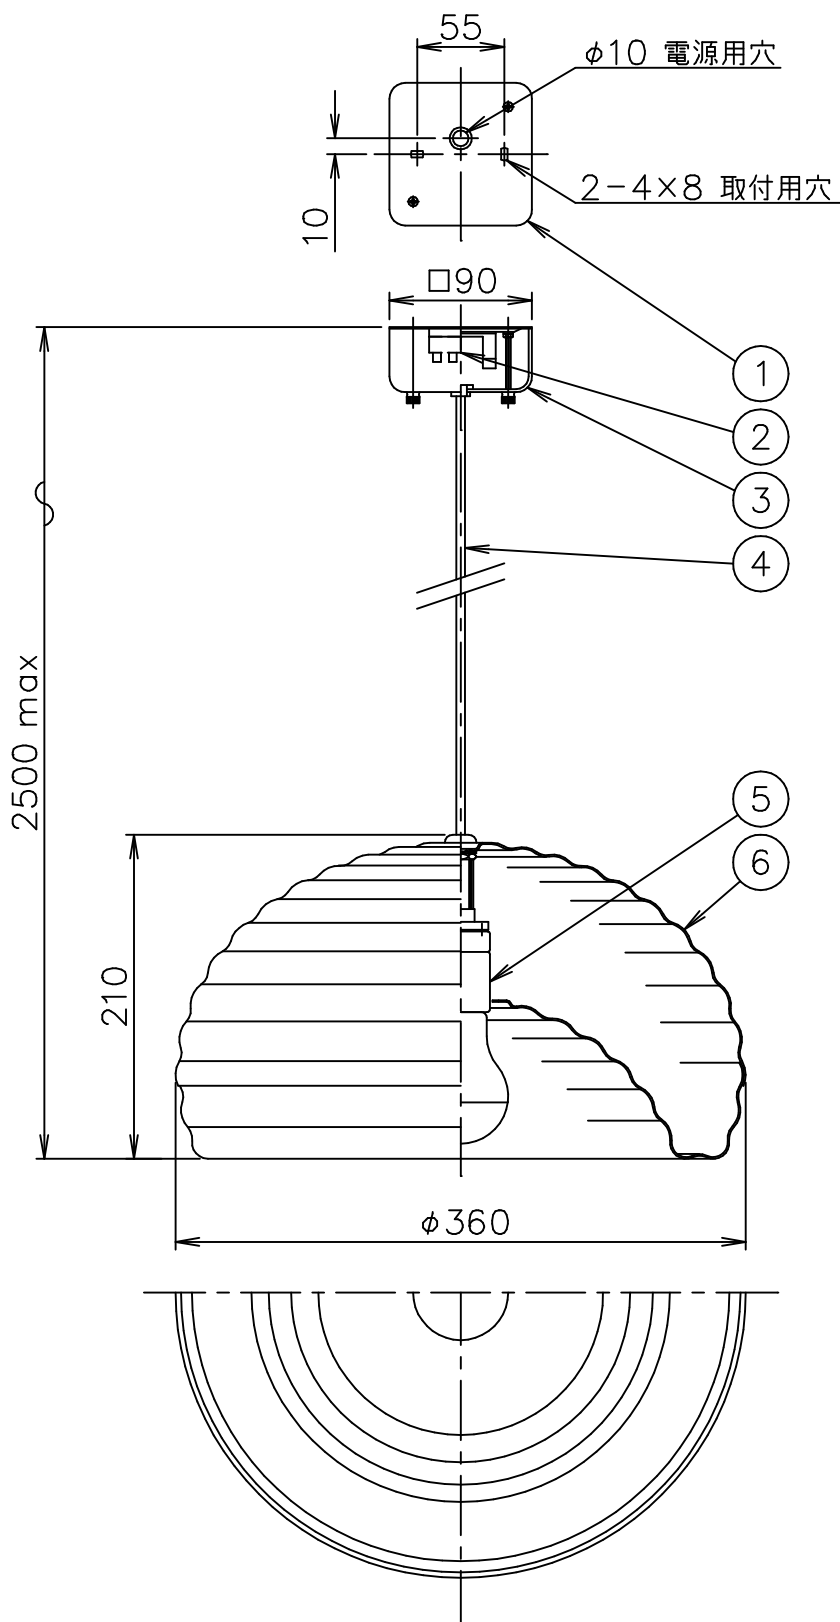

FLOS

130620

120720

6	セード	AP	1	みがき仕上	器具	屋内専用
5	ソケット	樹脂	1	黒色 E26 4A 125V	タイプ	
4	コード	塩化ビニール	1	白色		
3	フランジ	樹脂	1	白色	適合	E26
2	端子台	樹脂	1	2P	ランプ	シルバーボールランプフロスト 100W×1
1	取付板	SPC	1	白色塗装	色種	
品番	品名	材質	数量	摘要		名称
第三角法	作図 仲西	単位 mm	尺度	質量	1.5 kg	SPLUGEN BRAU