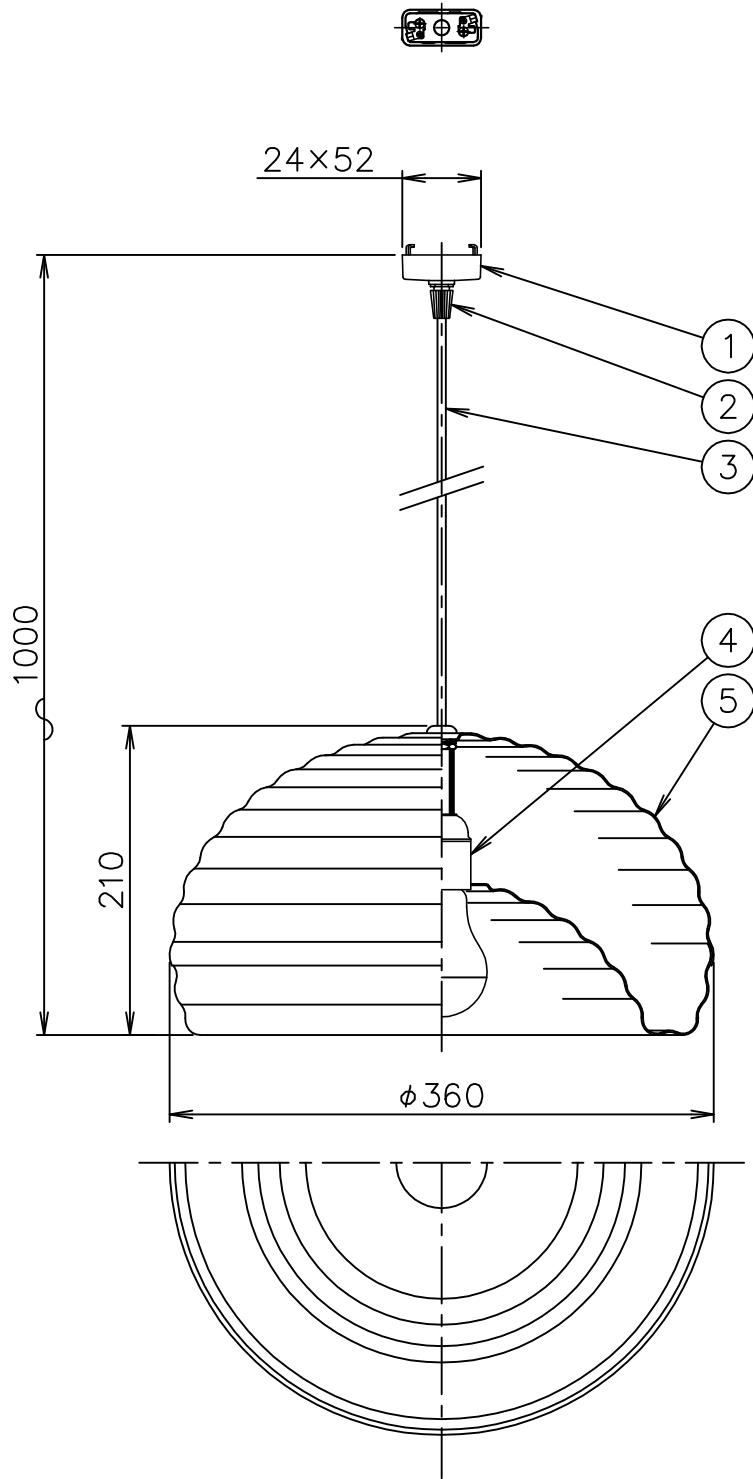

FLOS

211012

200601

150630

| | | | | | | |
|------|---------------|-------|----|----------------|-----|-----------------------|
| 6 | | | | | 器具 | 屋内専用 |
| 5 | セード | AP | 1 | みがき仕上 | タイプ | |
| 4 | ソケット | 樹脂 | 1 | 黒色 E26 4A 125V | | |
| 3 | コード | 塩化ビニル | 1 | 白色 | 適合 | E26 |
| 2 | コード固定ナット | 樹脂 | 1 | 白色 | ランプ | シルバーボールランプフロスト 100W×1 |
| 1 | 角型引掛シーリングキャップ | 樹脂 | 1 | 白色 6A 250V | 色種 | |
| 品番 | 品名 | 材質 | 数量 | 摘要 | 名称 | SPLUGEN BRAU HOME |
| 第三角法 | 作図 仲西 | 単位 mm | 尺度 | 質量 1.5 kg | | |