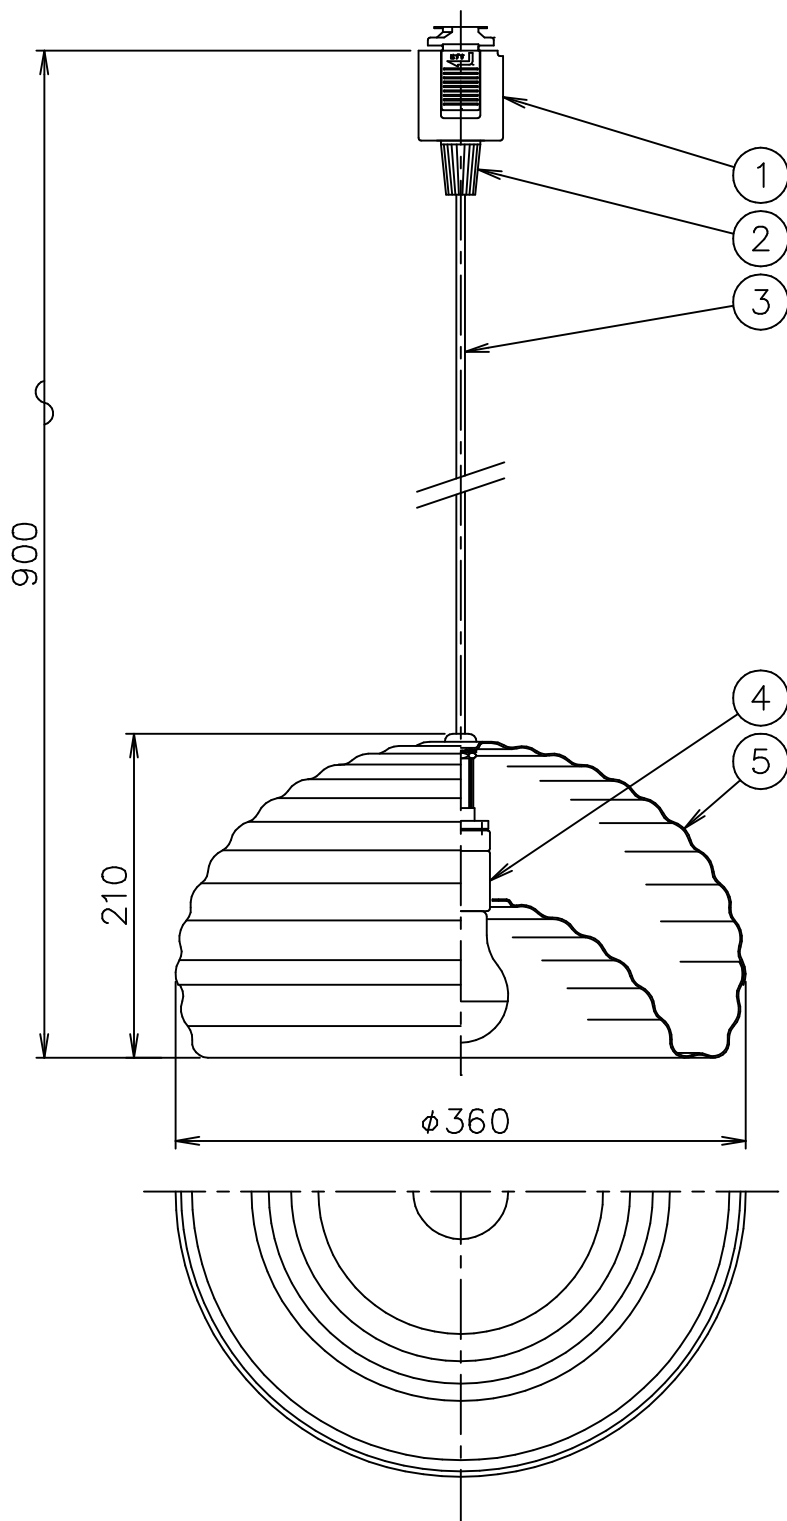

FLOS

150630

6						器具	屋内専用
5	セード	AP	1	みがき仕上		タイプ	
4	ソケット	樹脂	1	黒色 E26 4A 125V			
3	コード	塩化ビニール	1	白色	適合	E26	
2	コード固定ナット	ポリカーボネート	1	透明	ランプ	シルバーボールランプフロスト 100W×1	
1	ダクトプラグ	ポリカーボネート	1	白色 6A 125V	色種		
品番	品名	材質	数量	摘要		名称	SPLUGEN BRAU Duct
第三角法	作図 仲西	単位 mm	尺度	質量	1.5 kg		