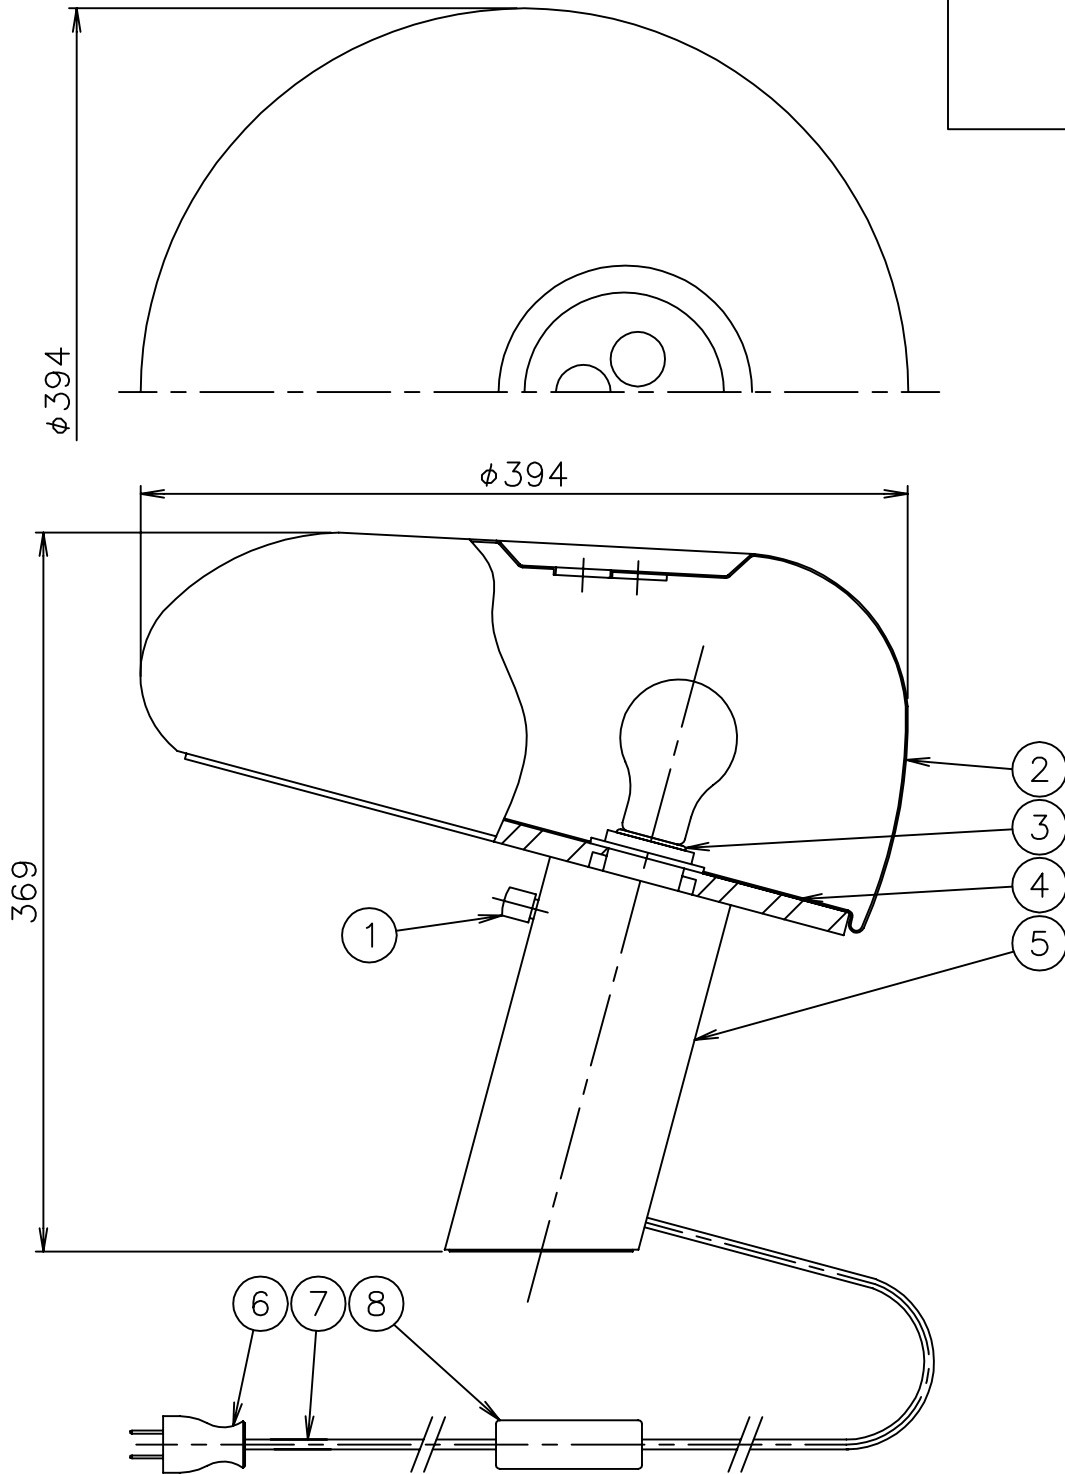

200916

191112

180510

120720

FLOS

8	ヒューズBOX	樹脂	1	黒色		
7	コード	ビニール	1	黒色		
6	プラグ	樹脂	1	黒色 15A 125V	器具 タイプ	屋内専用 調光
5	本体	大理石	1	白色(模様入)		100%→75%→50%→25%→OFF
4	セード受けガラス	ガラス	1	透明		
3	ソケット	樹脂	1	E26 4A 250V	適合	E26
2	セード	SPC	1	黒色塗装	ランプ	普通ランプシリカ 100W×1
1	調光スイッチ	樹脂	1	黒色	色種	MATTBLACK.GREEN.ORANGE
品番	品名	材質	数量	摘要		名称
第三角法	作図 仲西	単位 mm	尺度	質量	7.9 kg	SNOOPY