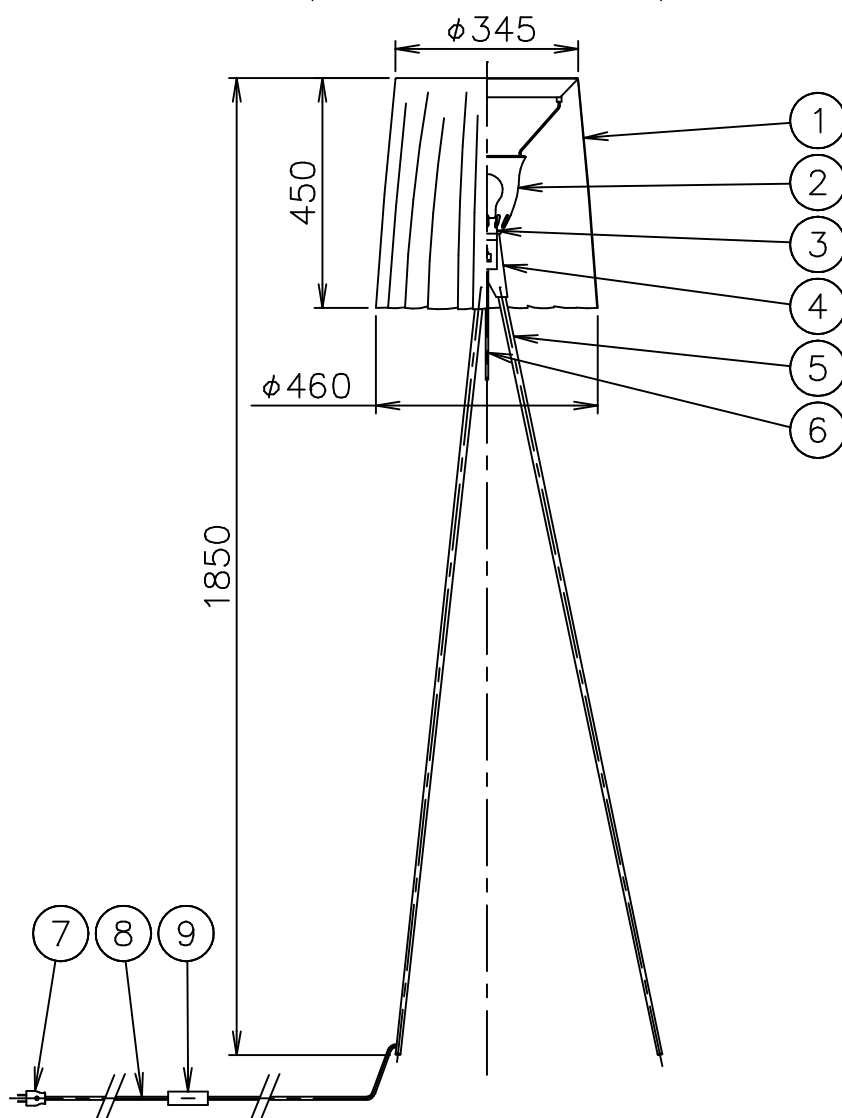

FLOS

9	ヒューズBOX	樹脂	1	黒色		
8	コード	塩化ビニール	1	黒色		
7	プラグ	樹脂	1	黒色 15A 125V		
6	調光つまみ	AS	1	グレー色塗装	器具	屋内専用
5	支柱	AT	3	色種参照	タイプ	
4	本体	ポリカーボネート	1	グレー		
3	ソケット	磁器	1	E26 4A 250V	適合	E26
2	カバー	ポリカーボネート	1	白色	ランプ	普通ランプシリカ 100W×1
1	セード	布	1	白色	色種	Gray
品番	品名	材質	数量	摘要	名称	ROSY ANGELIS
第三角法	作図	仲西	単位	mm	尺度	—
					質量	1.6 kg

※本品の規格および外観は改良のため予告なしに変更する事がありますので、あらかじめご了承ください。

140401

120720