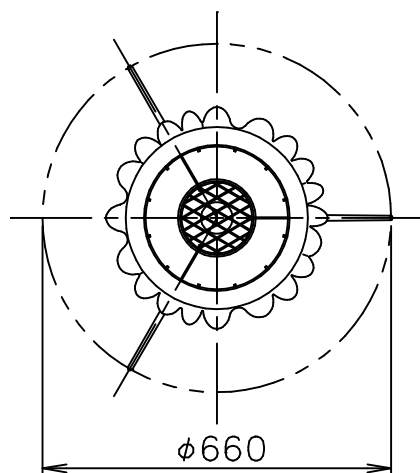

FLOS

9	ヒューズBOX	樹脂	1	黒色		
8	コード	塩化ビニール	1	黒色		
7	プラグ	樹脂	1	黒色 15A 125V		
6	調光つまみ	AS	1	グレー色塗装	器具	屋内専用
5	支柱	AT	3	色種参照	タイプ	
4	本体	ポリカーボネート	1	グレー		
3	ソケット	磁器	1	E26 4A 250V	適合	E26
2	カバー	ポリカーボネート	1	白色	ランプ	普通ランプシリカ 100W×1
1	セード	布	1	白色	色種	Gray
品番	品名	材質	数量	摘要	名称	ROSY ANGELIS
第三角法	作図	仲西	単位	mm	尺度	—
					質量	1.6 kg