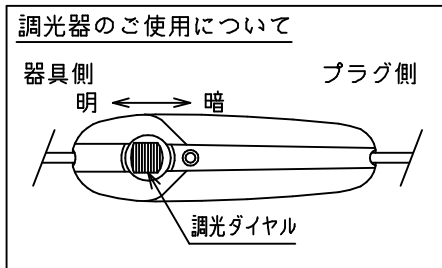

FLOS

ROMEO SOFT T2

120720

10	ベース	ADC	1	シルバー塗装		
9	調光器	樹脂	1	黒色 110V 150W		
8	コード	ビニール	1	黒色		
7	プラグ	樹脂	1	黒色 15A 125V		
6	支柱	ST	1	シルバー塗装	器具	屋内専用
5	ソケット	樹脂	1	E26 4A 125V	タイプ	
4	アーム	ADC	3	シルバー塗装		
3	カバー	ガラス	1	フロスト	適合	E26
2	セード	布	1	ベージュ	ランプ	二重管ハロゲンランプフロスト120V 150W×1
1	トップカバー	ガラス	1	フロスト	色種	
品番	品名	材質	数量	摘要	名称	ROMEO SOFT T2
第三角法	作図	単位	mm	尺度	質量	9.0 kg