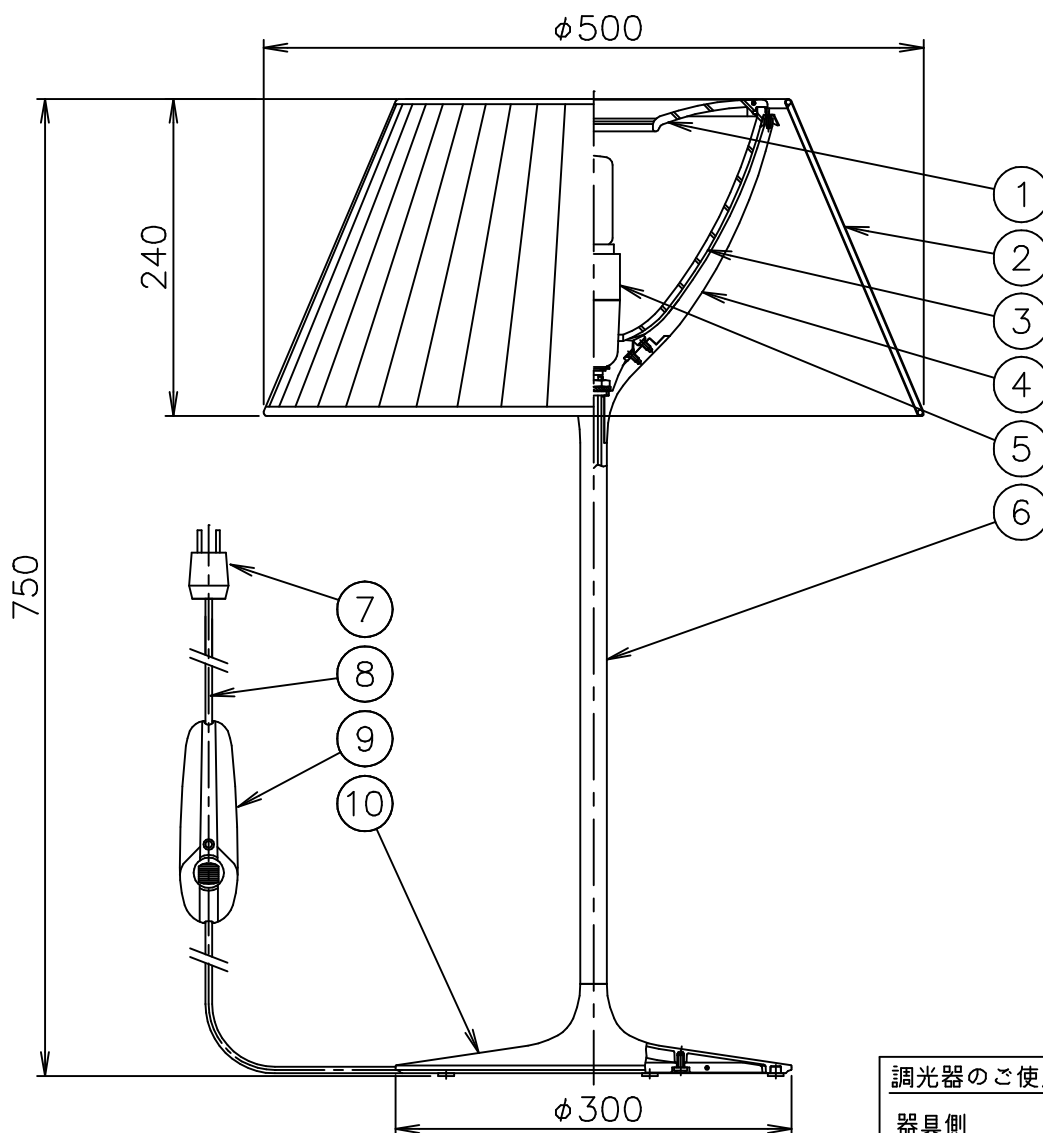

FLOS

ROMEO SOFT T2

120720

10	ベース	ADC	1	シルバー塗装		
9	調光器	樹脂	1	黒色 110V 150W		
8	コード	ビニール	1	黒色		
7	プラグ	樹脂	1	黒色 15A 125V		
6	支柱	ST	1	シルバー塗装	器具	屋内専用
5	ソケット	樹脂	1	E26 4A 125V	タイプ	
4	アーム	ADC	3	シルバー塗装		
3	カバー	ガラス	1	フロスト	適合	E26
2	セード	布	1	ベージュ	ランプ	二重管ハロゲンランプフロスト120V 150W×1
1	トップカバー	ガラス	1	フロスト	色種	
品番	品名	材質	数量	摘要	名称	ROMEO SOFT T2
第三角法	作図	単位	mm	尺度	質量	9.0 kg