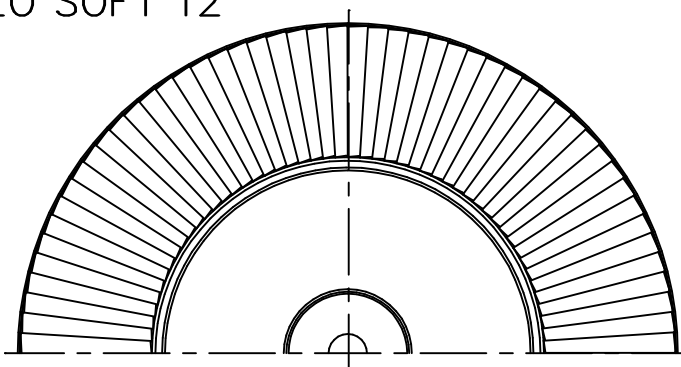

FLOS

ROMEO SOFT T2

120720

10	ベース	ADC	1	シルバー塗装		
9	調光器	樹脂	1	黒色 110V 150W		
8	コード	ビニール	1	黒色		
7	プラグ	樹脂	1	黒色 15A 125V		
6	支柱	ST	1	シルバー塗装	器具	屋内専用
5	ソケット	樹脂	1	E26 4A 125V	タイプ	
4	アーム	ADC	3	シルバー塗装		
3	カバー	ガラス	1	フロスト	適合	E26
2	セード	布	1	ベージュ	ランプ	二重管ハロゲンランプフロスト120V 150W×1
1	トップカバー	ガラス	1	フロスト	色種	
品番	品名	材質	数量	摘要	名称	ROMEO SOFT T2
第三角法	作図	単位	mm	尺度	質量	9.0 kg