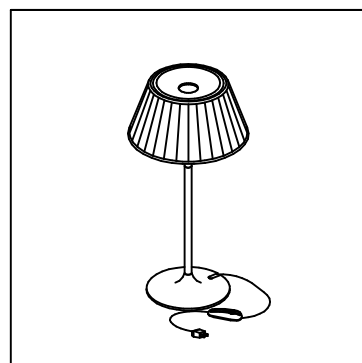

FLOS

ROMEO SOFT T1

10	ベース	ADC	1	シルバー塗装		
9	調光器	樹脂	1	黒色 110V 150W		
8	コード	ビニール	1	黒色		
7	プラグ	樹脂	1	黒色 15A 125V		
6	支柱	ST	1	シルバー塗装	器具タイプ	屋内専用
5	ソケット	樹脂	1	E26 4A 125V		
4	アーム	ADC	3	シルバー塗装		
3	カバー	ガラス	1	フロスト	適合ランプ	E26 普通ランプシリカ 100W×1
2	セード	布	1	ベージュ	色種	
1	トップカバー	ガラス	1	フロスト	名称	ROMEO SOFT T1
品番	品名	材質	数量	摘要		
第三角法	作図	単位	mm	尺度	質量	5.3 kg