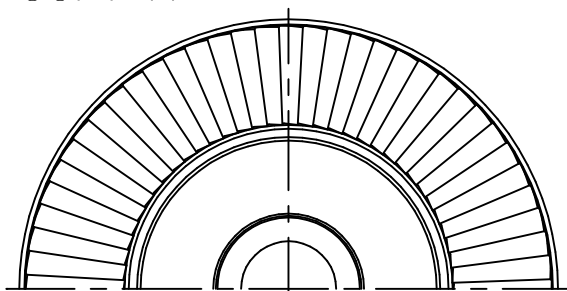

FLOS

ROMEO SOFT T1

10	ベース	ADC	1	シルバー塗装		
9	調光器	樹脂	1	黒色 110V 150W		
8	コード	ビニール	1	黒色		
7	プラグ	樹脂	1	黒色 15A 125V		
6	支柱	ST	1	シルバー塗装	器具タイプ	屋内専用
5	ソケット	樹脂	1	E26 4A 125V		
4	アーム	ADC	3	シルバー塗装		
3	カバー	ガラス	1	フロスト	適合ランプ	E26 普通ランプシリカ 100W×1
2	セード	布	1	ベージュ	色種	
1	トップカバー	ガラス	1	フロスト	名称	ROMEO SOFT T1
品番	品名	材質	数量	摘要		
第三角法	作図	単位	mm	尺度	質量	5.3 kg