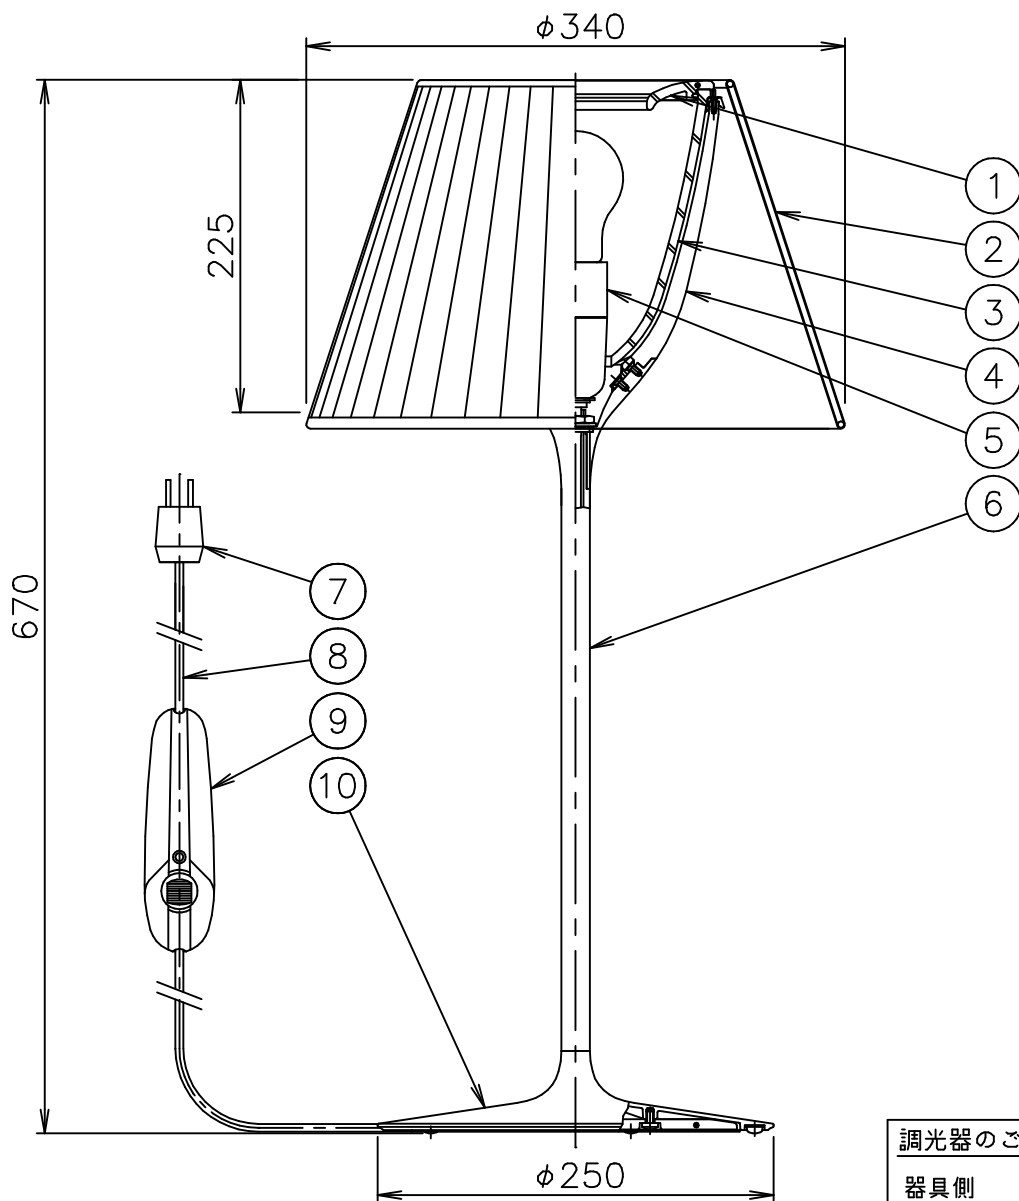

FLOS

ROMEO SOFT T1

10	ベース	ADC	1	シルバー塗装		
9	調光器	樹脂	1	黒色 110V 150W		
8	コード	ビニール	1	黒色		
7	プラグ	樹脂	1	黒色 15A 125V		
6	支柱	ST	1	シルバー塗装	器具タイプ	屋内専用
5	ソケット	樹脂	1	E26 4A 125V		
4	アーム	ADC	3	シルバー塗装		
3	カバー	ガラス	1	フロスト	適合ランプ	E26 普通ランプシリカ 100W×1
2	セード	布	1	ベージュ	色種	
1	トップカバー	ガラス	1	フロスト	名称	ROMEO SOFT T1
品番	品名	材質	数量	摘要		
第三角法	作図	単位	mm	尺度	質量	5.3 kg

※本品の規格および外観は改良のため予告なしに変更する事がありますので、あらかじめご了承ください。

140401

120720