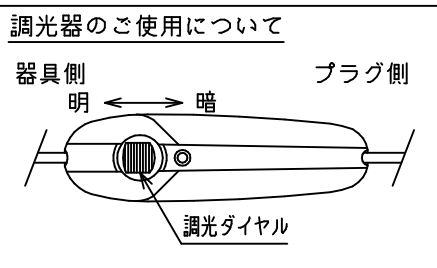

FLOS

ROMEO SOFT T1

10	ベース	ADC	1	シルバー塗装		
9	調光器	樹脂	1	黒色 110V 150W		
8	コード	ビニール	1	黒色		
7	プラグ	樹脂	1	黒色 15A 125V		
6	支柱	ST	1	シルバー塗装	器具タイプ	屋内専用
5	ソケット	樹脂	1	E26 4A 125V		
4	アーム	ADC	3	シルバー塗装		
3	カバー	ガラス	1	フロスト	適合ランプ	E26 普通ランプシリカ 100W×1
2	セード	布	1	ベージュ	色種	
1	トップカバー	ガラス	1	フロスト	名称	ROMEO SOFT T1
品番	品名	材質	数量	摘要		
第三角法	作図	単位	mm	尺度	質量	5.3 kg