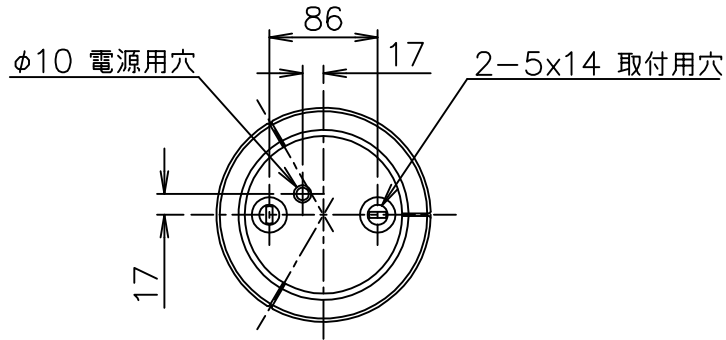

210601

140401

130620

120720

FLOS

8	セード	布	1	ベージュ		
7	カバー	ガラス	1	フロスト		
6	ソケット	フェノール	1	黒色 E26 4A 125V	器具	屋内専用
5	灯具	樹脂	1	白色	タイプ	
4	コード	塩化ビニル	1	透明		
3	ワイヤー	SUS	3	φ1.2	適合	E26
2	フランジ	樹脂	1	白色	ランプ	普通ランプシリカ 100W×1
1	取付板	SPC	1	ユニクロメート	色種	
品番	品名	材質	数量	摘要	名称	ROMEO SOFT S1
第三角法	作図 仲西	単位 mm	尺度	質量 1.6 kg		