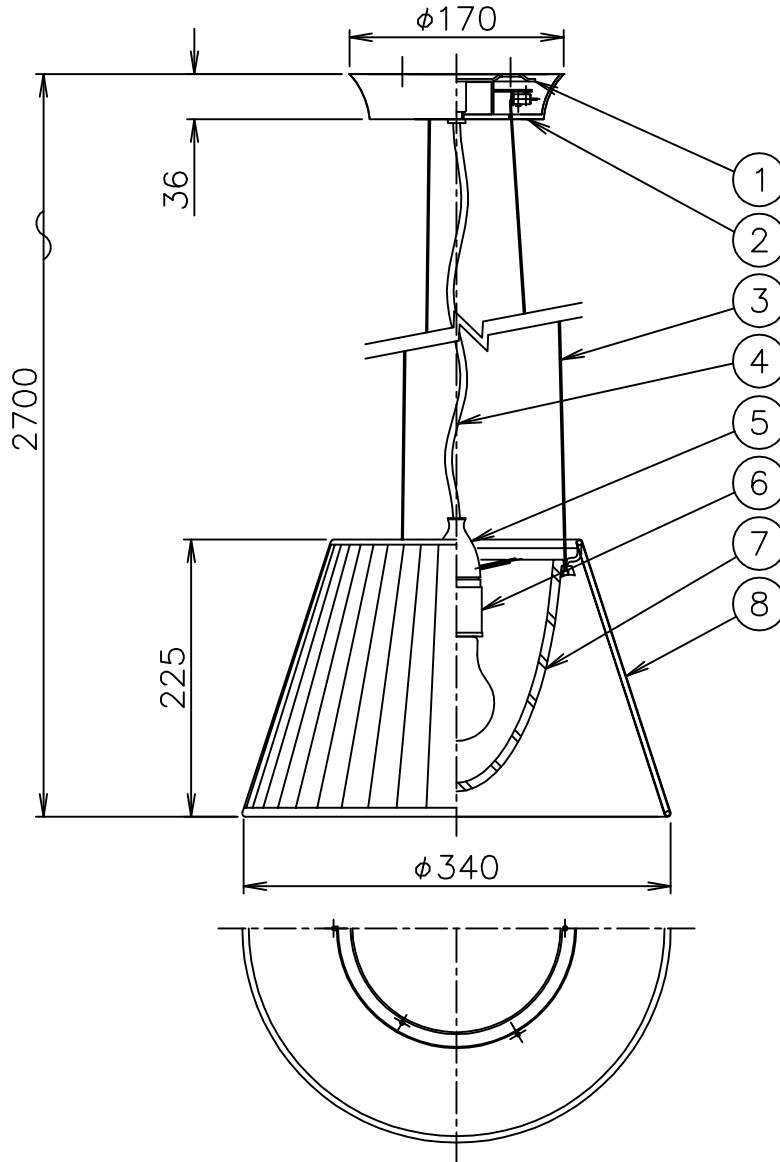

210601

140401

130620

120720

FLOS

8	セード	布	1	ベージュ		
7	カバー	ガラス	1	フロスト		
6	ソケット	フェノール	1	黒色 E26 4A 125V	器具	屋内専用
5	灯具	樹脂	1	白色	タイプ	
4	コード	塩化ビニル	1	透明		
3	ワイヤー	SUS	3	φ1.2	適合	E26
2	フランジ	樹脂	1	白色	ランプ	普通ランプシリカ 100W×1
1	取付板	SPC	1	ユニクロメート	色種	
品番	品名	材質	数量	摘要	名称	ROMEO SOFT S1
第三角法	作図 仲西	単位 mm	尺度	質量 1.6 kg		