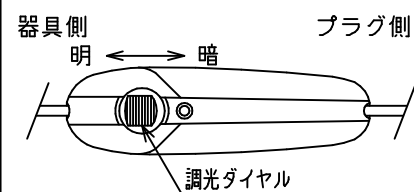

FLOS

180510

140401

120720

調光器のご使用について

10	ベース	ADC	1	シルバー塗装		
9	調光器	樹脂	1	黒色 110V 150W		
8	コード	ビニール	1	黒色		
7	プラグ	樹脂	1	黒色 15A 125V		
6	支柱	ST	1	シルバー塗装	器具	屋内専用
5	ソケット	樹脂	1	E26 4A 125V	タイプ	
4	アーム	ADC	3	シルバー塗装		
3	カバー	ガラス	1	フロスト	適合	E26
2	セード	ガラス	1	クリア	ランプ	普通ランプシリカ 100W×1
1	トップカバー	ガラス	1	フロスト	色種	
品番	品名	材質	数量	摘要	名称	ROMEO MOON T1
第三角法	作図	仲西	単位	mm	尺度	—
					質量	7.7 kg