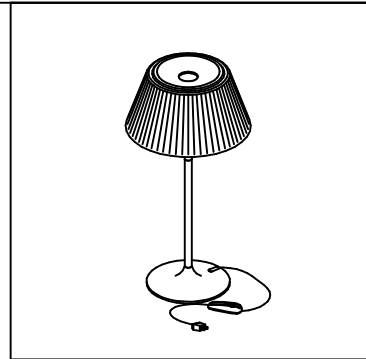

FLOS

180510

140401

120720

調光器のご使用について

10	ベース	ADC	1	シルバー塗装		
9	調光器	樹脂	1	黒色 110V 150W		
8	コード	ビニール	1	黒色		
7	プラグ	樹脂	1	黒色 15A 125V		
6	支柱	ST	1	シルバー塗装	器具	屋内専用
5	ソケット	樹脂	1	E26 4A 125V	タイプ	
4	アーム	ADC	3	シルバー塗装		
3	カバー	ガラス	1	フロスト	適合	E26
2	セード	ガラス	1	クリア	ランプ	普通ランプシリカ 100W×1
1	トップカバー	ガラス	1	フロスト	色種	
品番	品名	材質	数量	摘要	名称	ROMEO MOON T1
第三角法	作図	仲西	単位	mm	尺度	—
					質量	7.7 kg