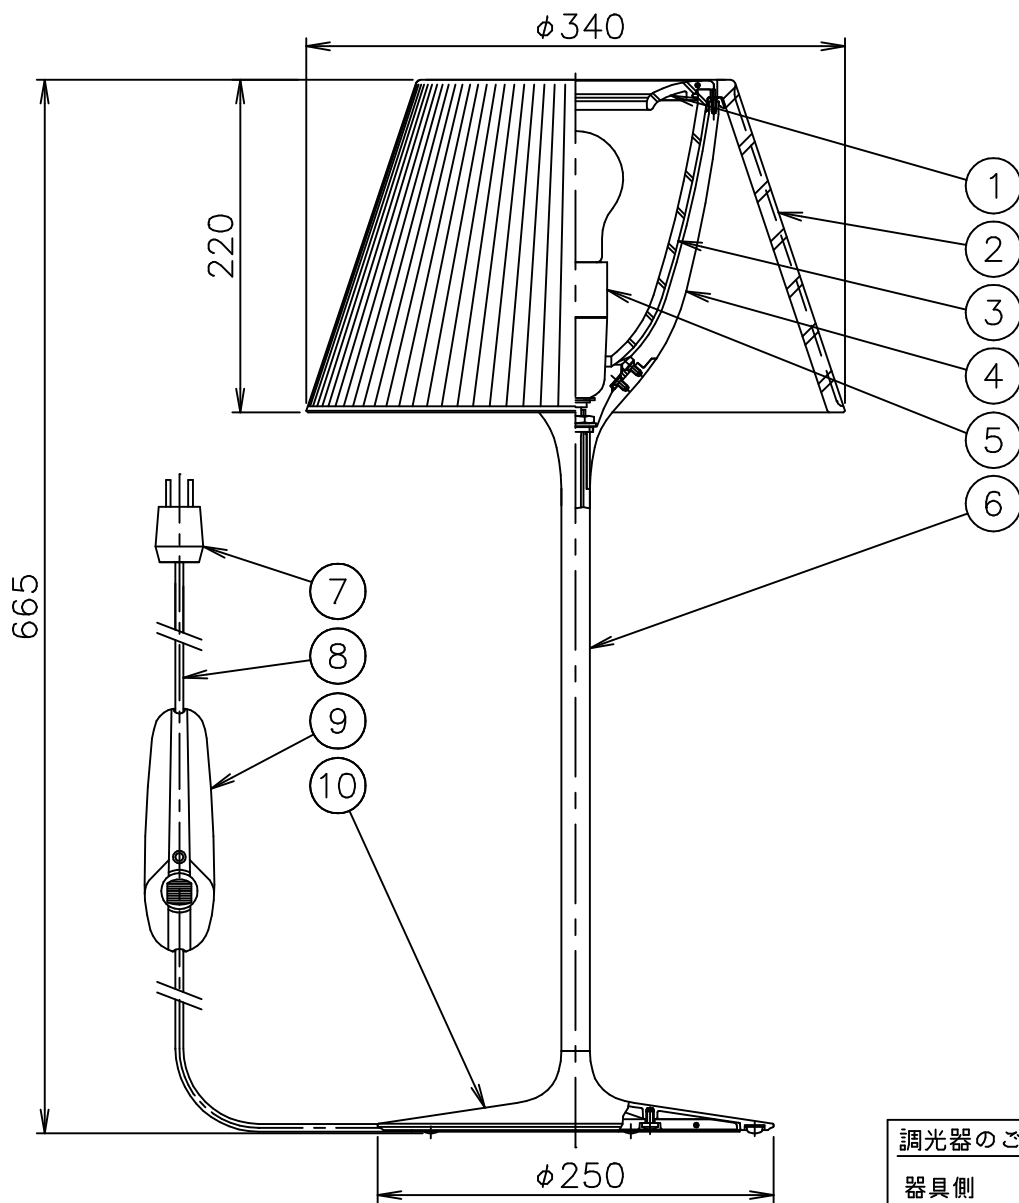

FLOS

180510

140401

120720

調光器のご使用について

10	ベース	ADC	1	シルバー塗装		
9	調光器	樹脂	1	黒色 110V 150W		
8	コード	ビニール	1	黒色		
7	プラグ	樹脂	1	黒色 15A 125V		
6	支柱	ST	1	シルバー塗装	器具	屋内専用
5	ソケット	樹脂	1	E26 4A 125V	タイプ	
4	アーム	ADC	3	シルバー塗装		
3	カバー	ガラス	1	フロスト	適合	E26
2	セード	ガラス	1	クリア	ランプ	普通ランプシリカ 100W×1
1	トップカバー	ガラス	1	フロスト	色種	
品番	品名	材質	数量	摘要	名称	ROMEO MOON T1
第三角法	作図	仲西	単位	mm	尺度	—
					質量	7.7 kg