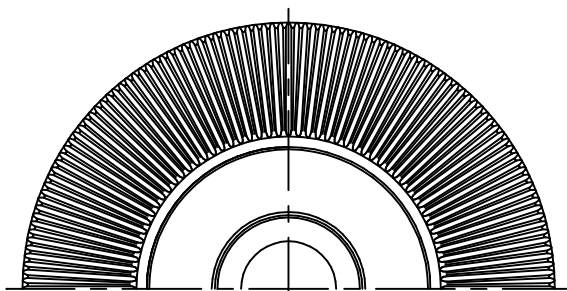

FLOS

180510

140401

120720

調光器のご使用について

10	ベース	ADC	1	シルバー塗装		
9	調光器	樹脂	1	黒色 110V 150W		
8	コード	ビニール	1	黒色		
7	プラグ	樹脂	1	黒色 15A 125V		
6	支柱	ST	1	シルバー塗装	器具	屋内専用
5	ソケット	樹脂	1	E26 4A 125V	タイプ	
4	アーム	ADC	3	シルバー塗装		
3	カバー	ガラス	1	フロスト	適合	E26
2	セード	ガラス	1	クリア	ランプ	普通ランプシリカ 100W×1
1	トップカバー	ガラス	1	フロスト	色種	
品番	品名	材質	数量	摘要	名称	ROMEO MOON T1
第三角法	作図	仲西	単位	mm	尺度	—
					質量	7.7 kg