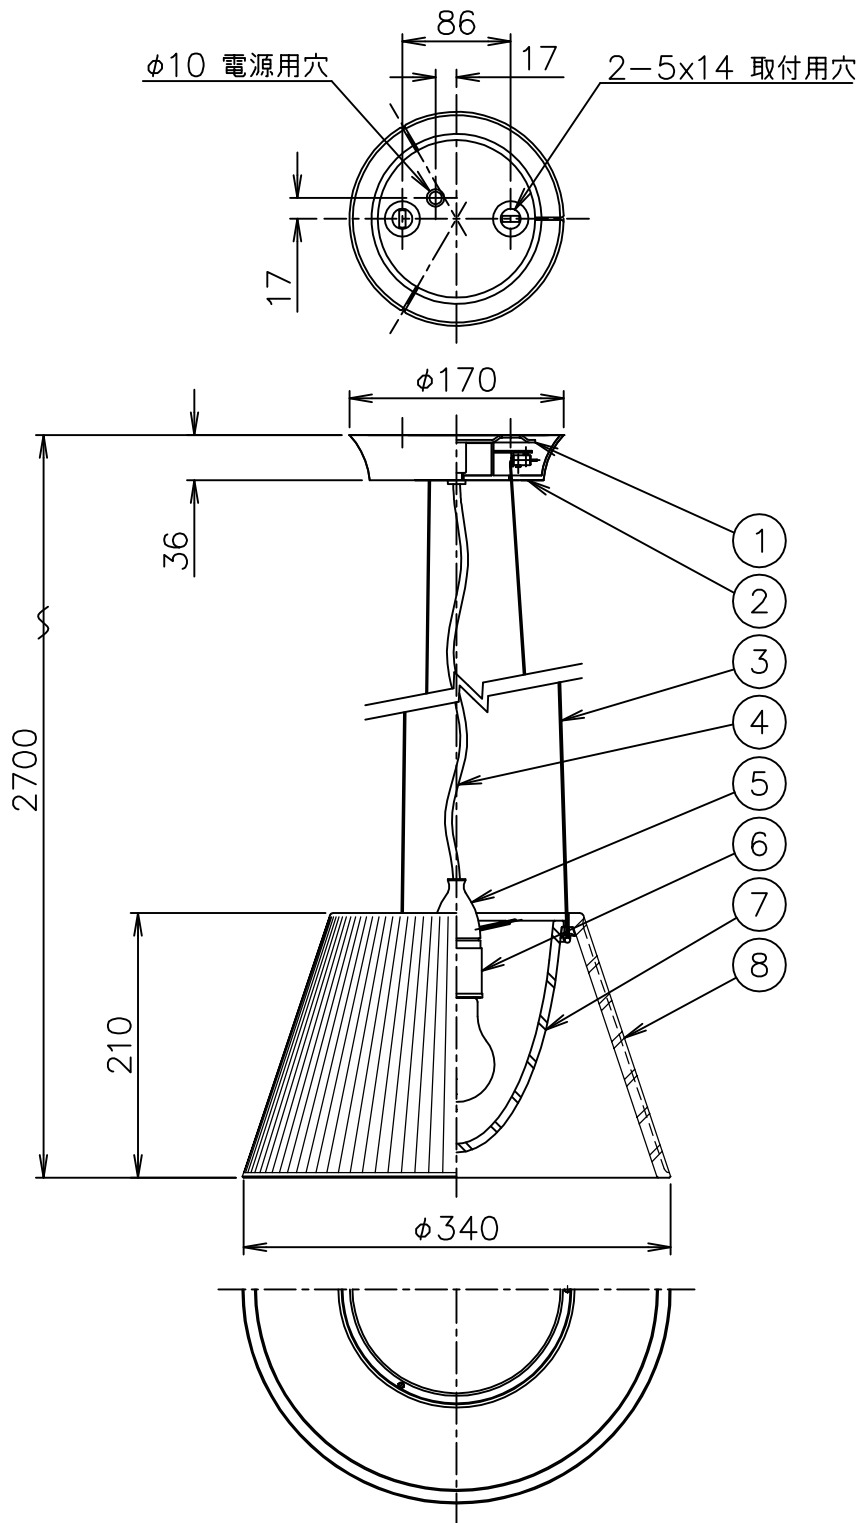

210601

140401

130620

120720

FLOS

8	セード	ガラス	1	クリア		
7	カバー	ガラス	1	フロスト		
6	ソケット	フェノール	1	黒色 E26 4A 125V	器具	屋内専用
5	灯具	樹脂	1	白色	タイプ	
4	コード	塩化ビニル	1	透明		
3	ワイヤー	SUS	3	φ1.2	適合	E26
2	フランジ	樹脂	1	白色	ランプ	普通ランプシリカ 100W×1
1	取付板	SPC	1	ユニクロメート	色種	
品番	品名	材質	数量	摘要	名称	ROMEO MOON S1
第三角法	作図 仲西	単位 mm	尺度	質量 4.5 kg		