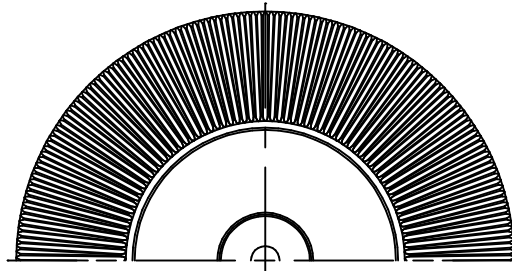

FLOS

171207

120720

調光器のご使用について

10	ベース	ADC	1	シルバー塗装
9	プラグ	樹脂	1	黒色 15A 125V
8	コード	ビニール	1	黒色
7	調光器	樹脂	1	黒色 100V 200W
6	支柱	ST	1	シルバー塗装
5	ソケット	樹脂	1	E26 4A 125V
4	アーム	ADC	3	シルバー塗装
3	カバー	ガラス	1	フロスト
2	セード	ガラス	1	クリア
1	トップカバー	ガラス	1	フロスト
品番	品名	材質	数量	摘要
第三角法	作図 仲西	単位 mm	尺度	質量 23.8 kg

器具タイプ	屋内専用
適合ランプ	E26 二重管ハロゲンランプフロスト120V 150W×1
色種	
名称	ROMEO MOON F

※本品の規格および外観は改良のため予告なしに変更する事がありますので、あらかじめご了承ください。