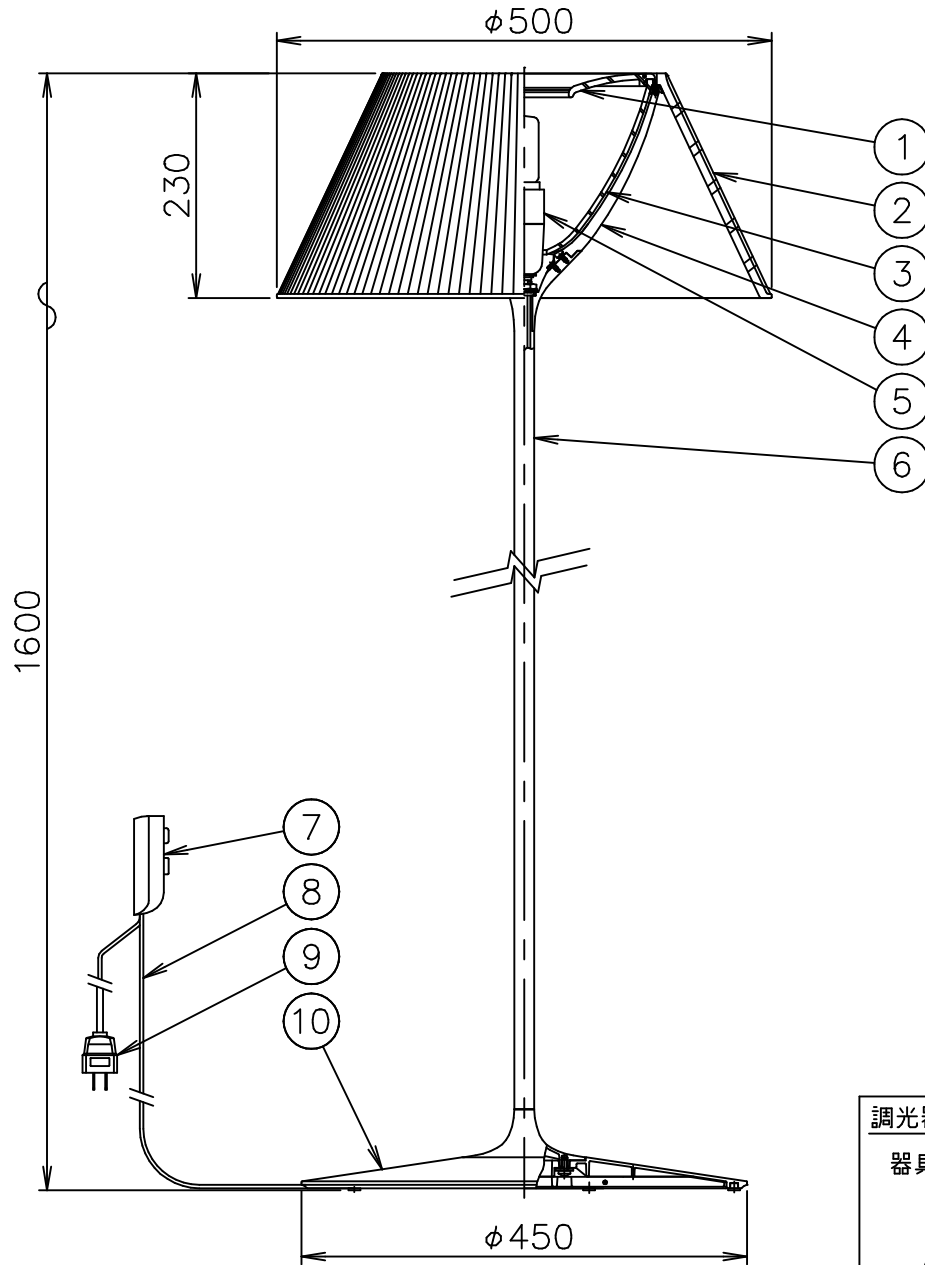

FLOS

171207

120720

調光器のご使用について

10	ベース	ADC	1	シルバー塗装
9	プラグ	樹脂	1	黒色 15A 125V
8	コード	ビニール	1	黒色
7	調光器	樹脂	1	黒色 100V 200W
6	支柱	ST	1	シルバー塗装
5	ソケット	樹脂	1	E26 4A 125V
4	アーム	ADC	3	シルバー塗装
3	カバー	ガラス	1	フロスト
2	セード	ガラス	1	クリア
1	トップカバー	ガラス	1	フロスト
品番	品名	材質	数量	摘要
第三角法	作図 仲西	単位 mm	尺度	質量 23.8 kg

器具タイプ	屋内専用
適合ランプ	E26 二重管ハロゲンランプフロスト120V 150W×1
色種	
名称	ROMEO MOON F

※本品の規格および外観は改良のため予告なしに変更する事がありますので、あらかじめご了承ください。