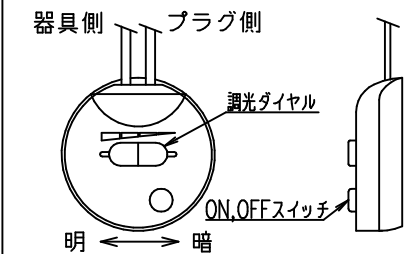

FLOS

171207

120720

調光器のご使用について

10	ベース	ADC	1	シルバー塗装
9	プラグ	樹脂	1	黒色 15A 125V
8	コード	ビニール	1	黒色
7	調光器	樹脂	1	黒色 100V 200W
6	支柱	ST	1	シルバー塗装
5	ソケット	樹脂	1	E26 4A 125V
4	アーム	ADC	3	シルバー塗装
3	カバー	ガラス	1	フロスト
2	セード	ガラス	1	クリア
1	トップカバー	ガラス	1	フロスト
品番	品名	材質	数量	摘要
第三角法	作図 仲西	単位 mm	尺度	質量 23.8 kg

器具タイプ	屋内専用
適合ランプ	E26 二重管ハロゲンランプフロスト120V 150W×1
色種	
名称	ROMEO MOON F

※本品の規格および外観は改良のため予告なしに変更する事がありますので、あらかじめご了承ください。