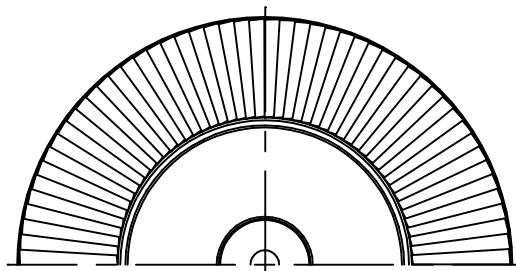

FLOS

171207

120720

調光器のご使用について

10	ベース	ADC	1	シルバー塗装
9	プラグ	樹脂	1	黒色 15A 125V
8	コード	ビニール	1	黒色
7	調光器	樹脂	1	黒色 100V 200W
6	支柱	ST	1	シルバー塗装
5	ソケット	樹脂	1	E26 4A 125V
4	アーム	ADC	3	シルバー塗装
3	カバー	ガラス	1	フロスト
2	セード	布	1	ベージュ
1	トップカバー	ガラス	1	フロスト
品番	品名	材質	数量	摘要
第三角法	作図	仲西	単位	mm
			尺度	—
			質量	16.8 kg

器具 タイプ	屋内専用
適合 ランプ	E26 二重管ハロゲンランプフロスト120V 150W×1
色種	
名称	ROMEO SOFT F

※本品の規格および外観は改良のため予告なしに変更する事がありますので、あらかじめご了承ください。