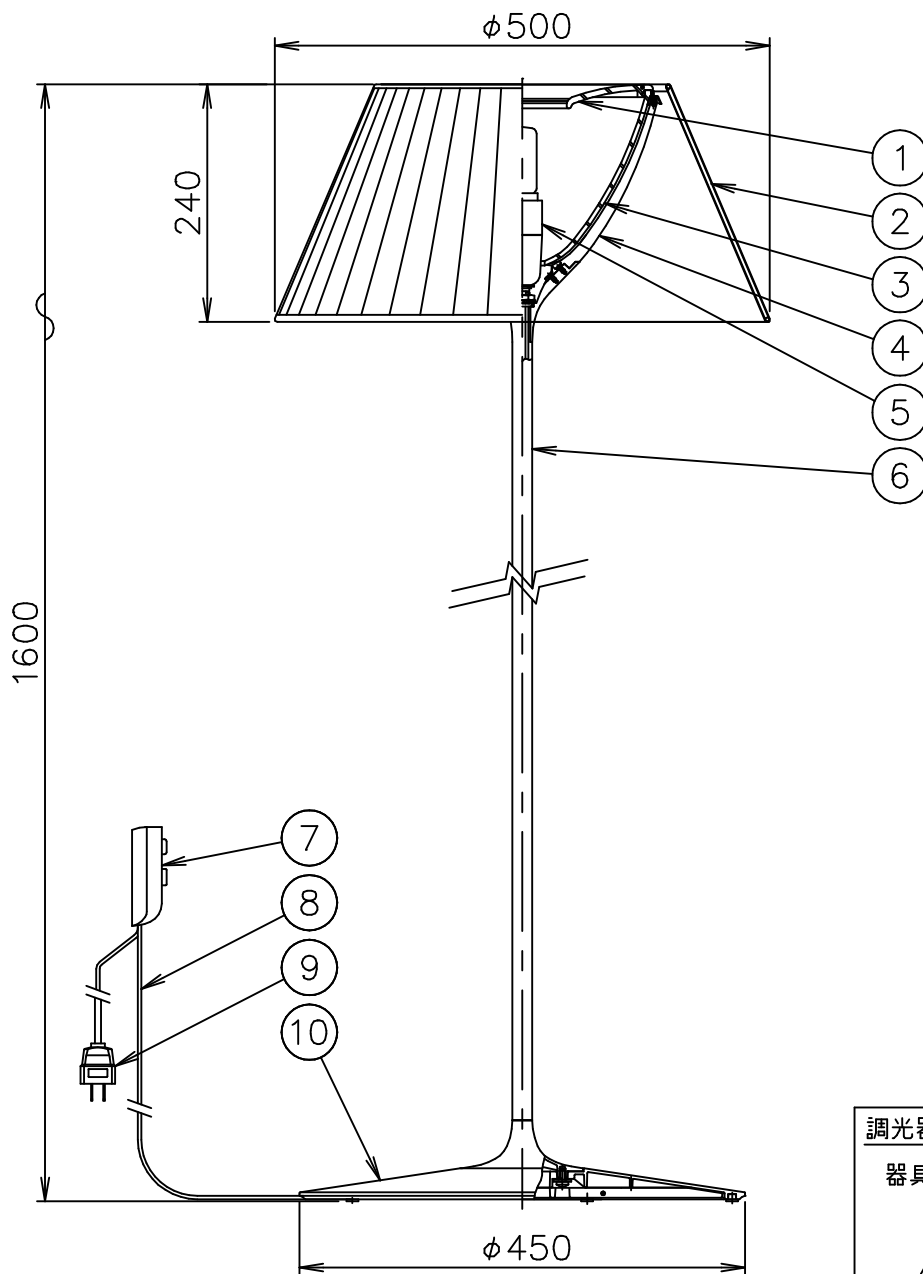

FLOS

171207

120720

調光器のご使用について

10	ベース	ADC	1	シルバー塗装
9	プラグ	樹脂	1	黒色 15A 125V
8	コード	ビニール	1	黒色
7	調光器	樹脂	1	黒色 100V 200W
6	支柱	ST	1	シルバー塗装
5	ソケット	樹脂	1	E26 4A 125V
4	アーム	ADC	3	シルバー塗装
3	カバー	ガラス	1	フロスト
2	セード	布	1	ベージュ
1	トップカバー	ガラス	1	フロスト
品番	品名	材質	数量	摘要
第三角法	作図	仲西	単位	mm
			尺度	—
			質量	16.8 kg

器具 タイプ	屋内専用
適合 ランプ	E26 二重管ハロゲンランプフロスト120V 150W×1
色種	
名称	ROMEO SOFT F

※本品の規格および外観は改良のため予告なしに変更する事がありますので、あらかじめご了承ください。