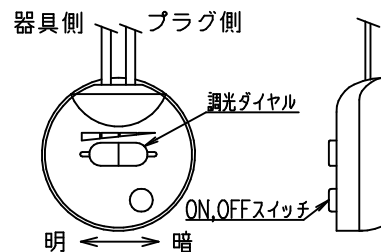

FLOS

171207

120720

調光器のご使用について

10	ベース	ADC	1	シルバー塗装
9	プラグ	樹脂	1	黒色 15A 125V
8	コード	ビニール	1	黒色
7	調光器	樹脂	1	黒色 100V 200W
6	支柱	ST	1	シルバー塗装
5	ソケット	樹脂	1	E26 4A 125V
4	アーム	ADC	3	シルバー塗装
3	カバー	ガラス	1	フロスト
2	セード	布	1	ベージュ
1	トップカバー	ガラス	1	フロスト
品番	品名	材質	数量	摘要
第三角法	作図	仲西	単位	mm
			尺度	—
			質量	16.8 kg

器具 タイプ	屋内専用
適合 ランプ	E26 二重管ハロゲンランプフロスト120V 150W×1
色種	
名称	ROMEO SOFT F

※本品の規格および外観は改良のため予告なしに変更する事がありますので、あらかじめご了承ください。