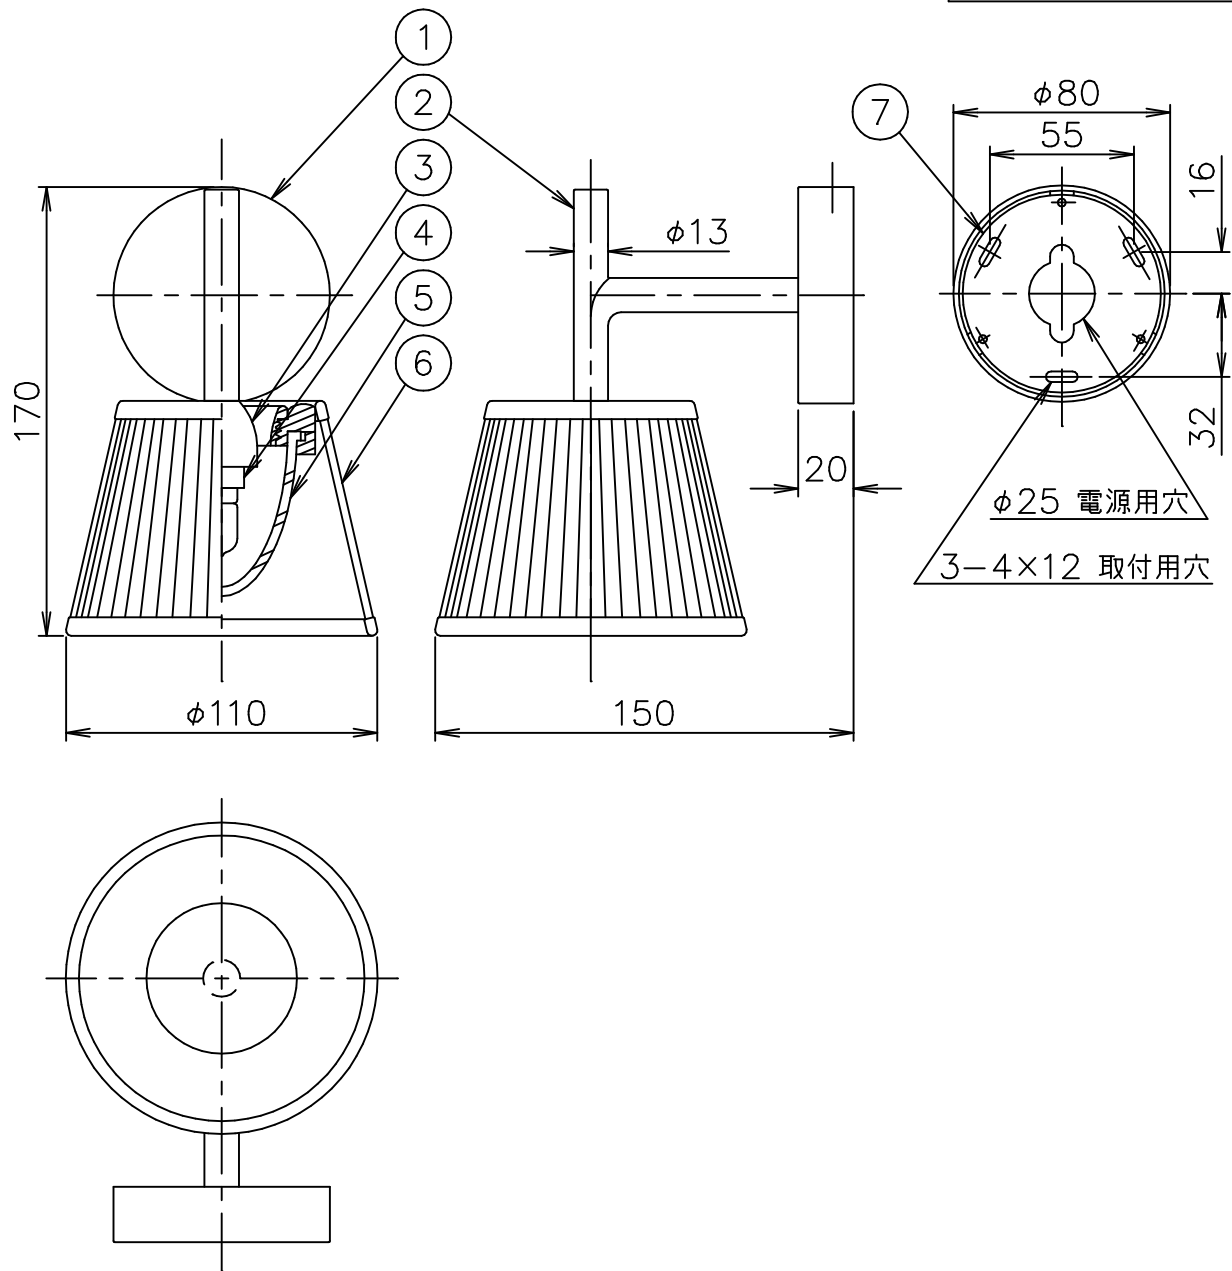

FLOS

120720

7	取付板	樹脂	1	シルバー塗装		
6	セード	布	1	ベージュ	器具	屋内専用
5	カバー	ガラス	1	フロスト	タイプ	
4	ソケット	セラミック	1	G9		
3	灯具	樹脂	1	シルバー塗装	適合	G9
2	アーム	樹脂	1	シルバー塗装	ランプ	ハロピン電球 クリア 110V 25W×1
1	フランジ	樹脂	1	シルバー塗装	色種	
品番	品名	材質	数量	摘要		名称
第三角法	作図	仲西	単位	mm	尺度	—
				質量	0.4	kg
						ROMEO BABE SOFT W