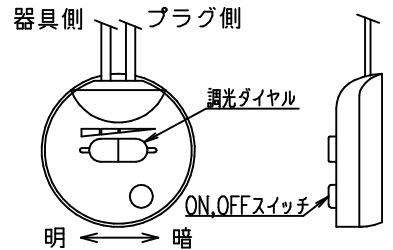

# FLOS

φ430

270

1710

- ①
- ②
- ③

- ④
- ⑤

- ⑥
- ⑦
- ⑧

調光器のご使用について

8	プラグ	樹脂	1	黒色 15A 125V
7	コード	ビニール	1	黒色
6	調光器	樹脂	1	黒色 100V 200W
5	補強脚	SB	4	クロームメッキ
4	脚	ST	4	クロームメッキ
3	ソケット	磁器	1	E26
2	内セード	ポリカーボネート	1	透明
1	外セード	AP/ガラス	1	色種参照
品番	品名	材質	数量	摘要
第三角法	作図 仲西	単位 mm	尺度	質量 6.2/9.2 kg