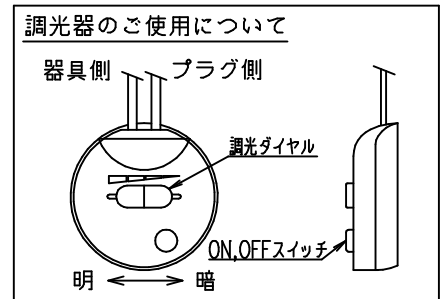

120720 140401 171207 180510

FLOS

8	プラグ	樹脂	1	黒色 15A 125V		
7	コード	ビニール	1	黒色		
6	調光器	樹脂	1	黒色 100V 200W	器具	屋内専用
5	補強脚	SB	4	クロームメッキ	タイプ	
4	脚	ST	4	クロームメッキ		
3	ソケット	磁器	1	E26	適合	E26
2	内セード	ポリカーボネート	1	透明	ランプ	普通ランプシリカ 100W×1
1	外セード	AP/ガラス	1	色種参照	色種	Black, White, Glass
品番	品名	材質	数量	摘要	名称	RAY F1
第三角法	作図	仲西	単位	mm	尺度	—
					質量	5.0/8.0 kg