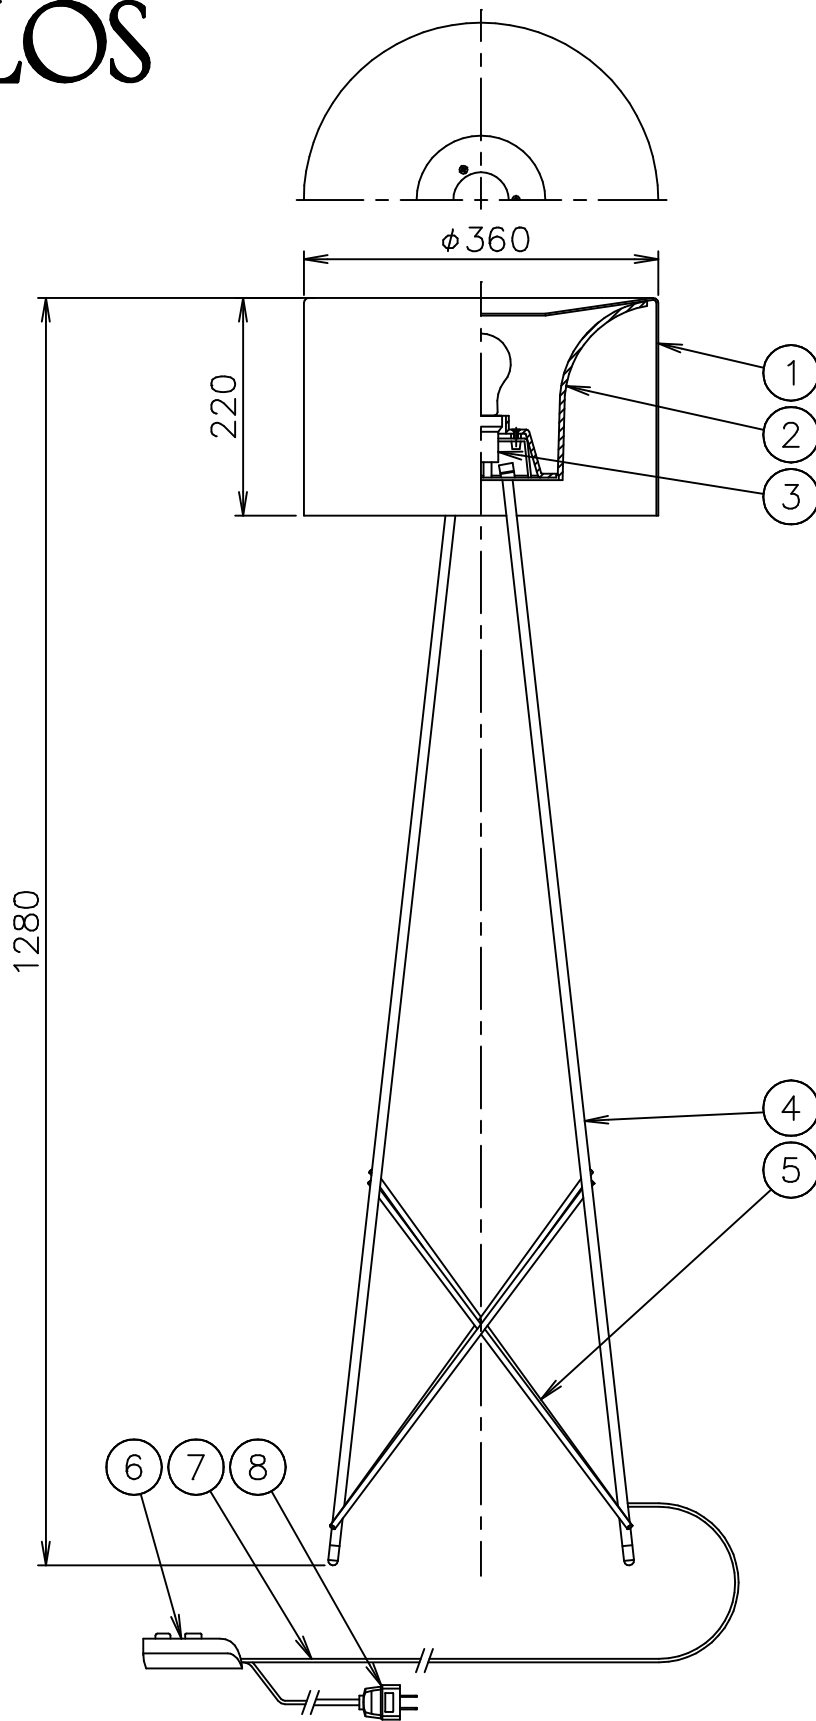

120720 140401 171207 180510

FLOS

8	プラグ	樹脂	1	黒色 15A 125V		
7	コード	ビニール	1	黒色		
6	調光器	樹脂	1	黒色 100V 200W	器具	屋内専用
5	補強脚	SB	4	クロームメッキ	タイプ	
4	脚	ST	4	クロームメッキ		
3	ソケット	磁器	1	E26	適合	E26
2	内セード	ポリカーボネート	1	透明	ランプ	普通ランプシリカ 100W×1
1	外セード	AP/ガラス	1	色種参照	色種	Black, White, Glass
品番	品名	材質	数量	摘要	名称	RAY F1
第三角法	作図	仲西	単位	mm	尺度	—
					質量	5.0/8.0 kg