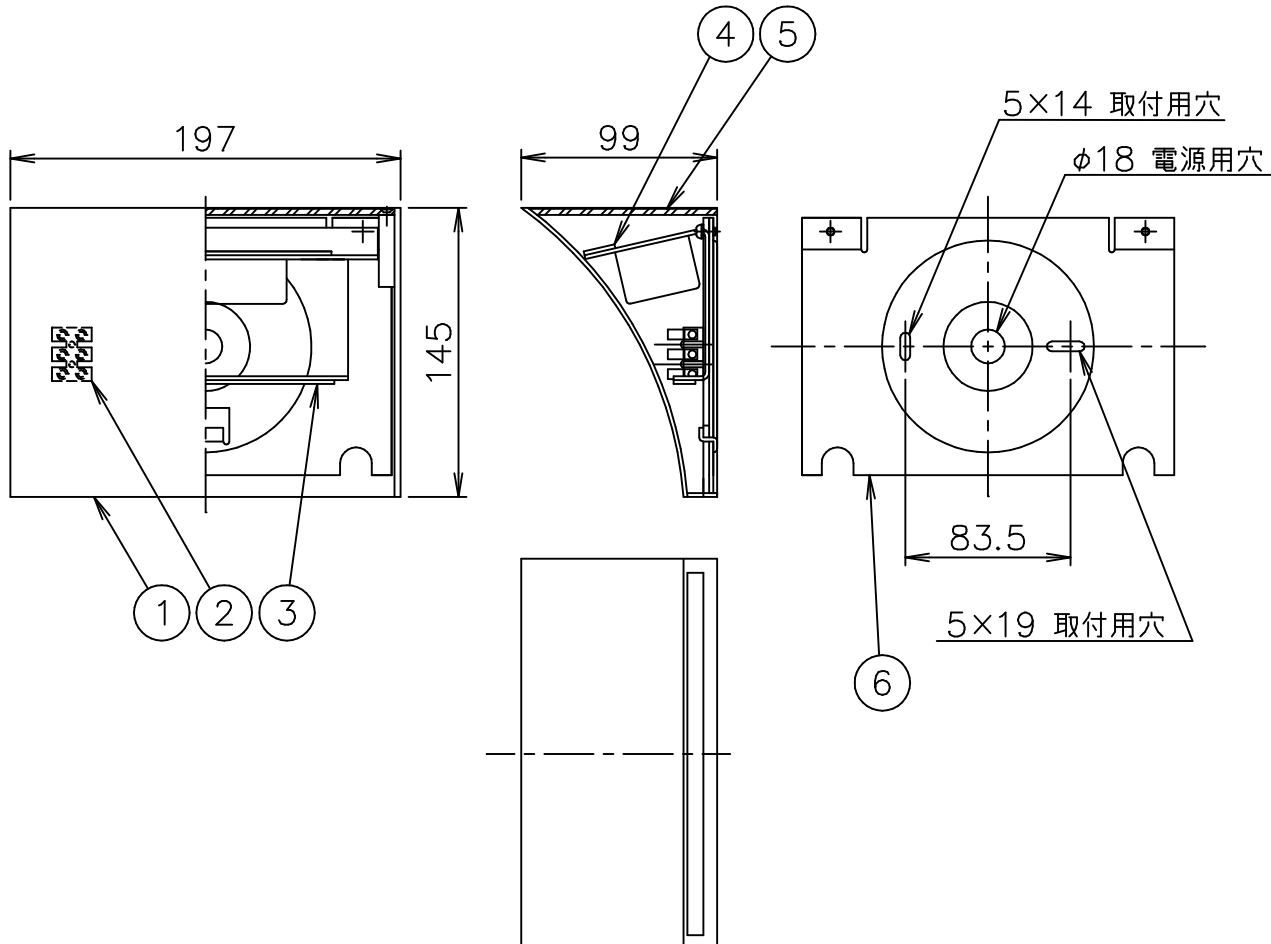

FLOS

190120

6	取付板	SPC	1	ユニクロメート処理	器具 タイプ	屋内専用	
5	カバー	ポリカーボネート	1	透明			
4	上部LEDユニット		1	20W 2700K 1707lm			
3	下部LEDユニット		1	1.5W 2700K 37lm	適合 ランプ	144 LED 20W 2700K 1707lm +36 LED 1.5W 2700K 37lm	
2	端子台	樹脂	1	白色			
1	本体	ZDC	1	色種参照	色種	Chrome.Silver.ShinyWhite	
品番	品名	材質	数量	摘要		名称	
第三角法	作図	仲西	単位	mm	尺度		質量
						1.7	kg