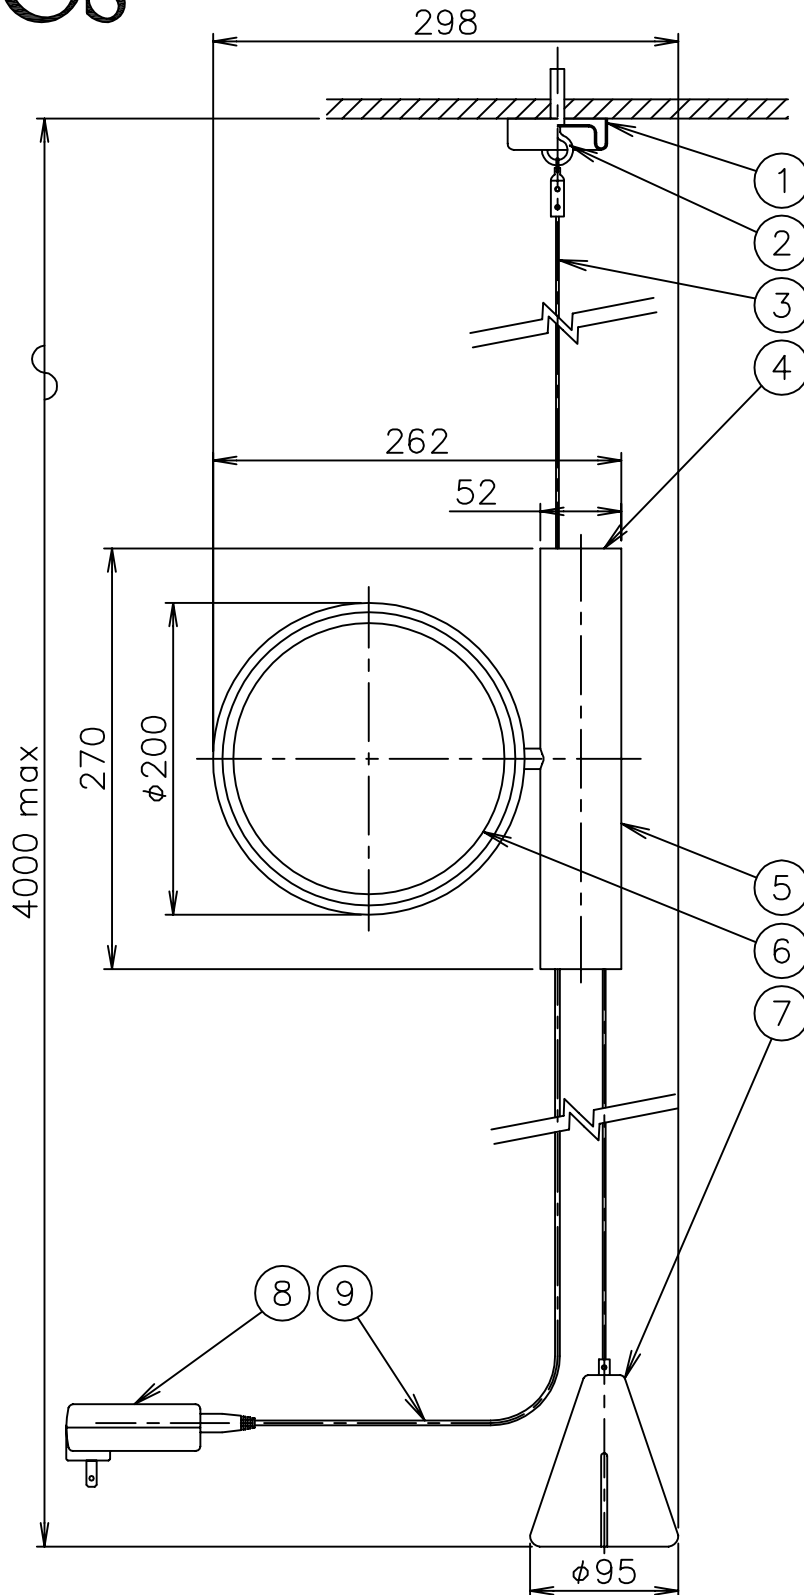

200529

190911

180510

150130

FLOS

9	コード	ビニール	1	黒色 l=5000		
8	ACアダプタ	樹脂	1	黒色 DC24V		
7	ウェイト	SPC	1	黒色		
6	LEDユニット		1	18W 2700K 1550lm	器具 タイプ	屋内専用 段調光 100%~5%~100%~5% タッチ調光 100%-50%-OFF
5	本体	AC	1	色種参照		
4	タッチスイッチ		1	(本体上部)		
3	ワイヤー	SW	1	黒色(ポリエステル被服)	光源	LED 18W 2700K 1550lm
2	釣下げフック	SB	1	クロームメッキ		
1	フランジ	SPC	1	色種参照	色種	White.Black.Yellow.Chrome
品番	品名	材質	数量	摘要	名称	OK
第三角法	作図 仲西	単位 mm	尺度	質量 2.9 kg		