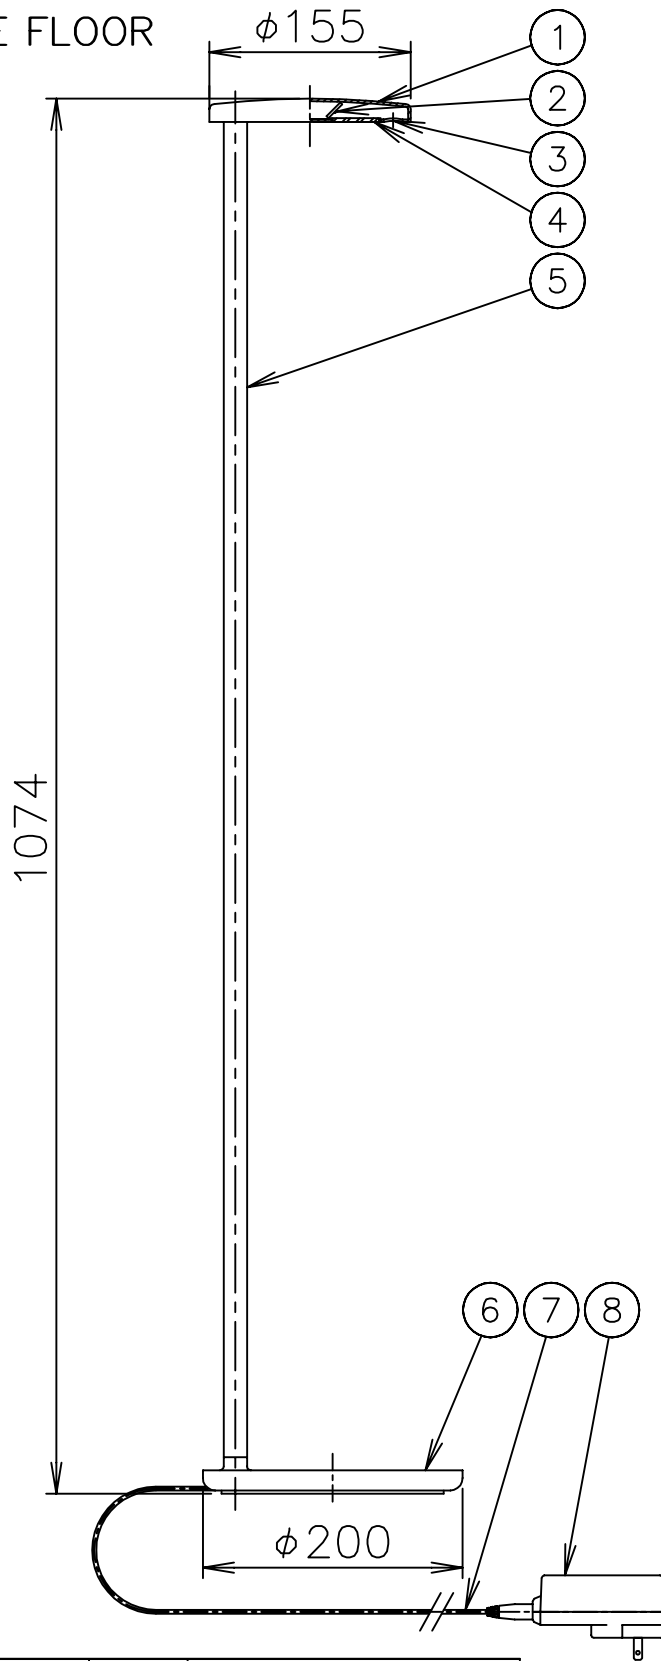

OBLIQUE FLOOR

230407

3000K

- 09.8221.DY MATT WHITE 482 lm
- 09.8221.AH GLOSS GREY 482 lm
- 09.8221.DX MATT RUST 482 lm
- 09.8221.DW MATT BROWN 482 lm
- 09.8221.DR MATT ANTHRACITE 482 lm
- 09.8221.DV GLOSS SALVIA 482 lm

| | | | | | | |
|------|---------|---------|----|-------------------------|-----------|---|
| 8 | ACアダプタ | 樹脂 | 1 | 黒色 DC24V WHITE.GREY 白色 | | |
| 7 | コード | ビニール | 1 | 黒色 l=2500 WHITE.GREY 白色 | | |
| 6 | ベース | ADC/ZDC | 1 | 色種参照 | 器具 タイプ | 屋内専用 |
| 5 | 支柱 | AT | 1 | 色種参照 | | |
| 4 | レンズカバー | アクリル | 1 | 透明 | | |
| 3 | スイッチ | 樹脂 | 1 | 色種参照 | 光源 | LED 8W 3000K 482lm |
| 2 | LEDユニット | | 1 | 8W 3000K 482lm | | |
| 1 | 灯具 | ADC | 1 | 色種参照 | 色種 | White.Grey.Rust.Brown.Anthracite.Salvia |
| 品番 | 品名 | 材質 | 数量 | 摘要 | | |
| 第三角法 | 作図 | 単位 | mm | 尺度 | 質量 | 3.32 kg |