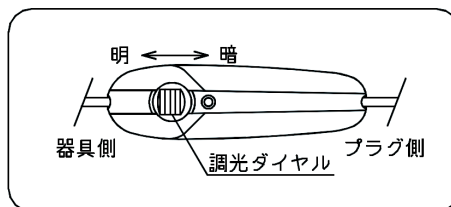

使用時のご注意

- ・点灯中および消灯直後のランプは高温となりますので手を触れないでください。
- ・器具に布や紙などをかぶせないでください。
- ・器具を傾けた状態で使用しないでください。

器具のお手入れ

- ・お手入れの際は必ず電源を切ってください。
- ・ほこりは柔らかい布で軽くふき取ってください。汚れがひどい時は水で湿らせた布をよくしぼって軽くふき取ってください。
- ・金属ミガキ、サンドペーパー、シンナー等のご使用は避けてください。キズ、サビ、変色等の原因となります。

定格表

名称	色種	定格電圧 周波数	消費電力	適合ランプ	質量
MISS K	SMOKY GRAY CLEAR	AC100V 50/60Hz	57W	E26 普通ランプ シリカ 60W×1	1.2kg
MISS K SOFT	—				1.0kg

本品の規格および外観は改良のため予告なしに変更することがあります。あらかじめご了承ください。

2021/06/17