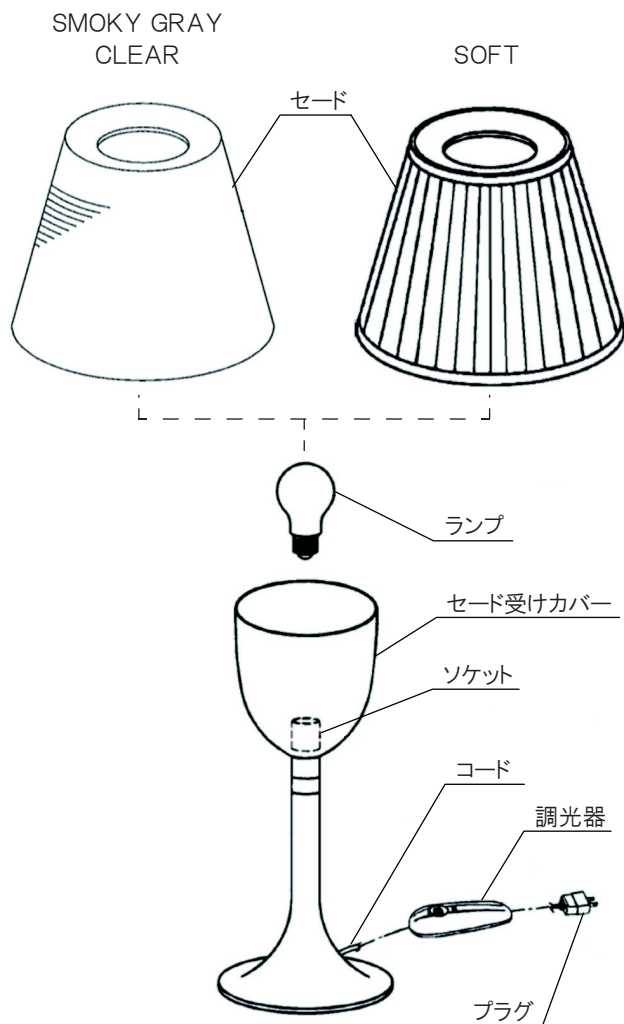

◇可動部分のある器具は、可動範囲以上に無理に動かさない
器具の故障、短寿命の原因となります。

◇調光器付き器具や調光器に対応していない器具は、外部調光器を使用しない
火災の原因となります。

◇グローブ、セードおよびランプ等の取付は、両手で静かに扱い、確実に行う
落下によるけがの原因となります。

◇この器具は、常温(5℃~30℃)で使用
感電、火災、短寿命の原因となります。

◇明るく安全に使用していただくために、器具を定期的に(1年に1回以上)清掃、点検をする
・器具のネジや部品のゆるみがないか、損傷、脱落、コードの傷みがないかお調べください。
・プラグやコンセント回りのゴミやほこりは、乾いたやわらかい布でよく拭いて取り除いてください。
発火や火災の原因となります。

◇照明器具には寿命があります。およそ8~10年経過しますと外観に異常が無くとも内部の劣化は進行しています。必ず点検・交換をする
点検せずに長時間使い続けると感電・火災・発熱・性能劣化のおそれがあります。

部品名称と組立方法

※図は器具の一部を省略、簡略化したものです。

1. 床、テーブル等の安定した場所でご使用ください。
2. ランプをソケットにねじ込んでください。
※器具に表示されている種類およびワット数以下のランプをご使用ください。
3. セードをセード受けカバーにはめ込んでセットしてください。
※セードを上から軽く押すと圧入されます。
4. 電源プラグをコンセントに差し込んでください。
※電源プラグを抜くときはコードを引っ張らずに必ずプラグ部分を持って抜いてください。
5. 調光器で明るさを調整してください。(下図参照)