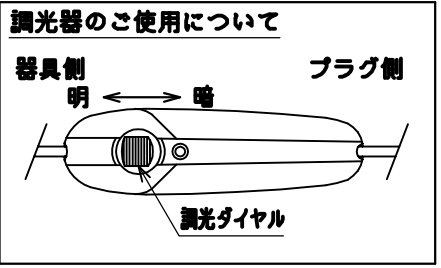

120720

170117

190513

200529

FLOS

7	プラグ	樹脂	1	透明 15A 125V		
6	コード	ビニール	1	透明	器具	屋内専用
5	調光器	樹脂	1	透明 110V 150W	タイプ	
4	ベース	アクリル	1	透明		
3	ソケット	磁器	1	E26	適合	E26
2	カバー	ポリカーボネート	1	白色	ランプ	普通ランプシリカ 60W×1
1	セード	布	1	ベージュ	色種	
品番	品名	材質	数量	摘要	名称	MISS K SOFT
第三角法	作図	仲西	単位	mm	尺度	質量 1.0 kg