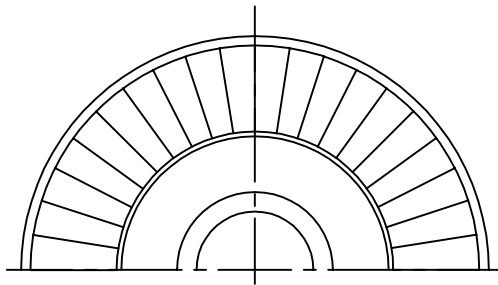

120720

170117

190513

200529

FLOS

7	プラグ	樹脂	1	透明 15A 125V		
6	コード	ビニール	1	透明	器具	屋内専用
5	調光器	樹脂	1	透明 110V 150W	タイプ	
4	ベース	アクリル	1	透明		
3	ソケット	磁器	1	E26	適合	E26
2	カバー	ポリカーボネート	1	白色	ランプ	普通ランプシリカ 60W×1
1	セード	布	1	ベージュ	色種	
品番	品名	材質	数量	摘要	名称	MISS K SOFT
第三角法	作図	仲西	単位	mm	尺度	質量 1.0 kg