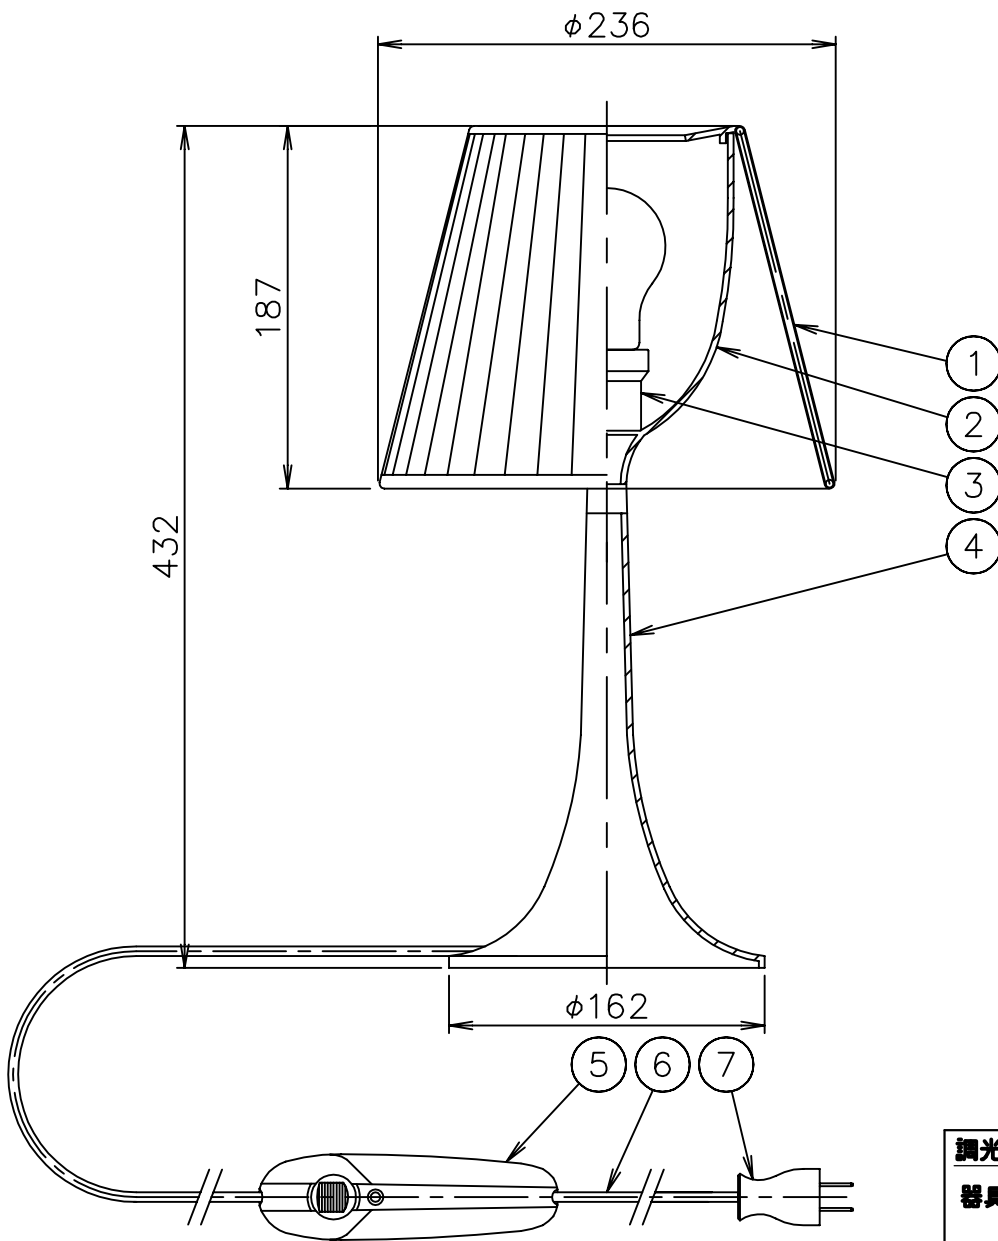

120720

170117

190513

200529

FLOS

7	プラグ	樹脂	1	透明 15A 125V		
6	コード	ビニール	1	透明	器具	屋内専用
5	調光器	樹脂	1	透明 110V 150W	タイプ	
4	ベース	アクリル	1	透明		
3	ソケット	磁器	1	E26	適合	E26
2	カバー	ポリカーボネート	1	白色	ランプ	普通ランプシリカ 60W×1
1	セード	布	1	ベージュ	色種	
品番	品名	材質	数量	摘要	名称	MISS K SOFT
第三角法	作図	仲西	単位	mm	尺度	質量 1.0 kg