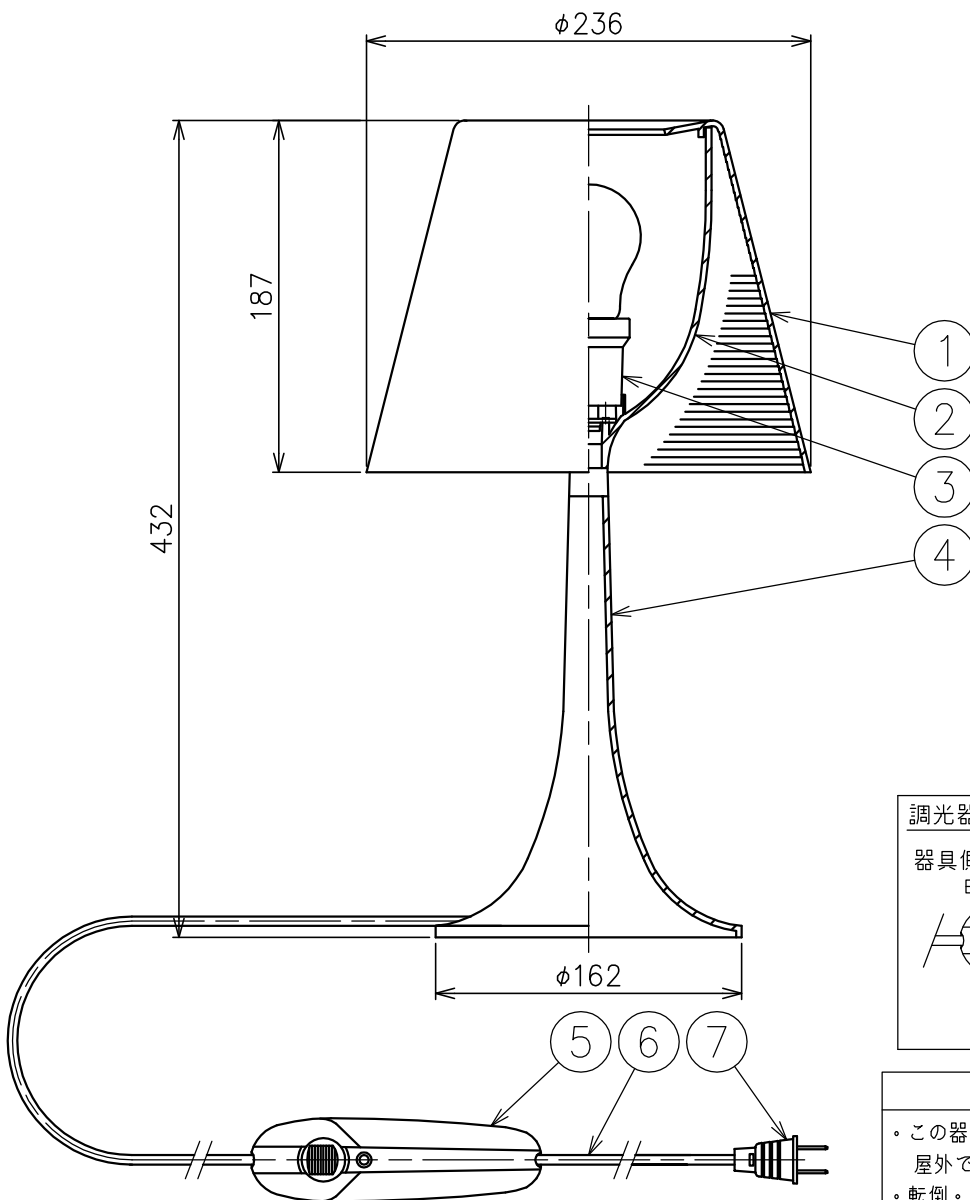

FLOS

210630

△ 安全上のご注意

- ・この器具は非防水です。湿気の多い場所や屋外では使用しないでください。
- ・転倒・落下して危険が生じるおそれのある場所には設置しないでください。
- ・周囲温度の高い場所では、長時間使用しないでください。
- ・転倒した状態で使用しないでください。

8										特記事項	・屋内専用	
7	プラグ	樹脂	1	透明								
6	コード	塩化ビニル	1	透明 長さ2m								
5	調光器	樹脂	1	透明 100-127V 150W								
4	ベース	アクリル	1	色種欄参照						適合ランプ	E26 普通ランプシリカ 60W×1	
3	ソケット	磁器	1	E26								
2	カバー	ポリカーボネート	1	白色						色種	Clear	
1	セード	アクリル	1	色種欄参照/一部内面アルミ蒸着仕上								
品番	品名	材質	数量	摘要				品番	MISS K			
第三角法	作図	KI	単位	mm	尺度	1/4	質量	1.2	kg			