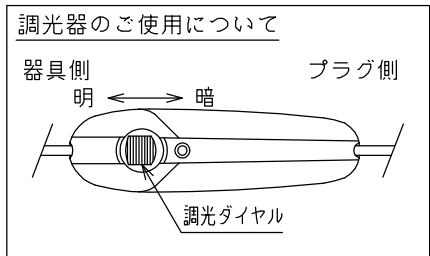

FLOS

210630

△ 安全上のご注意

- ・この器具は非防水です。湿気の多い場所や屋外では使用しないでください。
- ・転倒・落下して危険が生じるおそれのある場所には設置しないでください。
- ・周囲温度の高い場所では、長時間使用しないでください。
- ・転倒した状態で使用しないでください。

8										特記事項	・屋内専用	
7	プラグ	樹脂	1	透明								
6	コード	塩化ビニル	1	透明 長さ2m								
5	調光器	樹脂	1	透明 100-127V 150W								
4	ベース	アクリル	1	色種欄参照						適合ランプ	E26 普通ランプシリカ 60W×1	
3	ソケット	磁器	1	E26								
2	カバー	ポリカーボネート	1	白色						色種	Clear	
1	セード	アクリル	1	色種欄参照/一部内面アルミ蒸着仕上								
品番	品名	材質	数量	摘要				品番	MISS K			
第三角法	作図	KI	単位	mm	尺度	1/4	質量	1.2	kg			