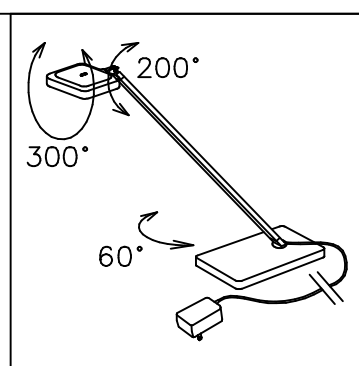

180510

170301

170117

120720

FLOS

|      |         |          |    |               |           |                      |
|------|---------|----------|----|---------------|-----------|----------------------|
| 6    | コード     | ビニール     | 1  | 白色 2100mm     | 器具<br>タイプ | 屋内専用                 |
| 5    | ACアダプタ  | 樹脂       | 1  | 白色 DC24V      |           |                      |
| 4    | ベース     | ADC/ZDC  | 1  | クロームメッキ       | 適合<br>ランプ | タッチ調光 100%-50%-OFF   |
| 3    | LEDユニット |          | 1  | 4W 3000K 97lm |           |                      |
| 2    | アーム     | AT       | 1  | クロームメッキ       | 色種        | 36×LED 4W 3000K 97lm |
| 1    | 灯具      | ADC/アクリル | 1  | クロームメッキ/乳白    |           |                      |
| 品番   | 品名      | 材質       | 数量 | 摘要            | 名称        | MINI KELVIN LED      |
| 第三角法 | 作図      | 仲西       | 単位 | mm            |           |                      |
|      |         |          |    | 質量            | 0.8       | kg                   |