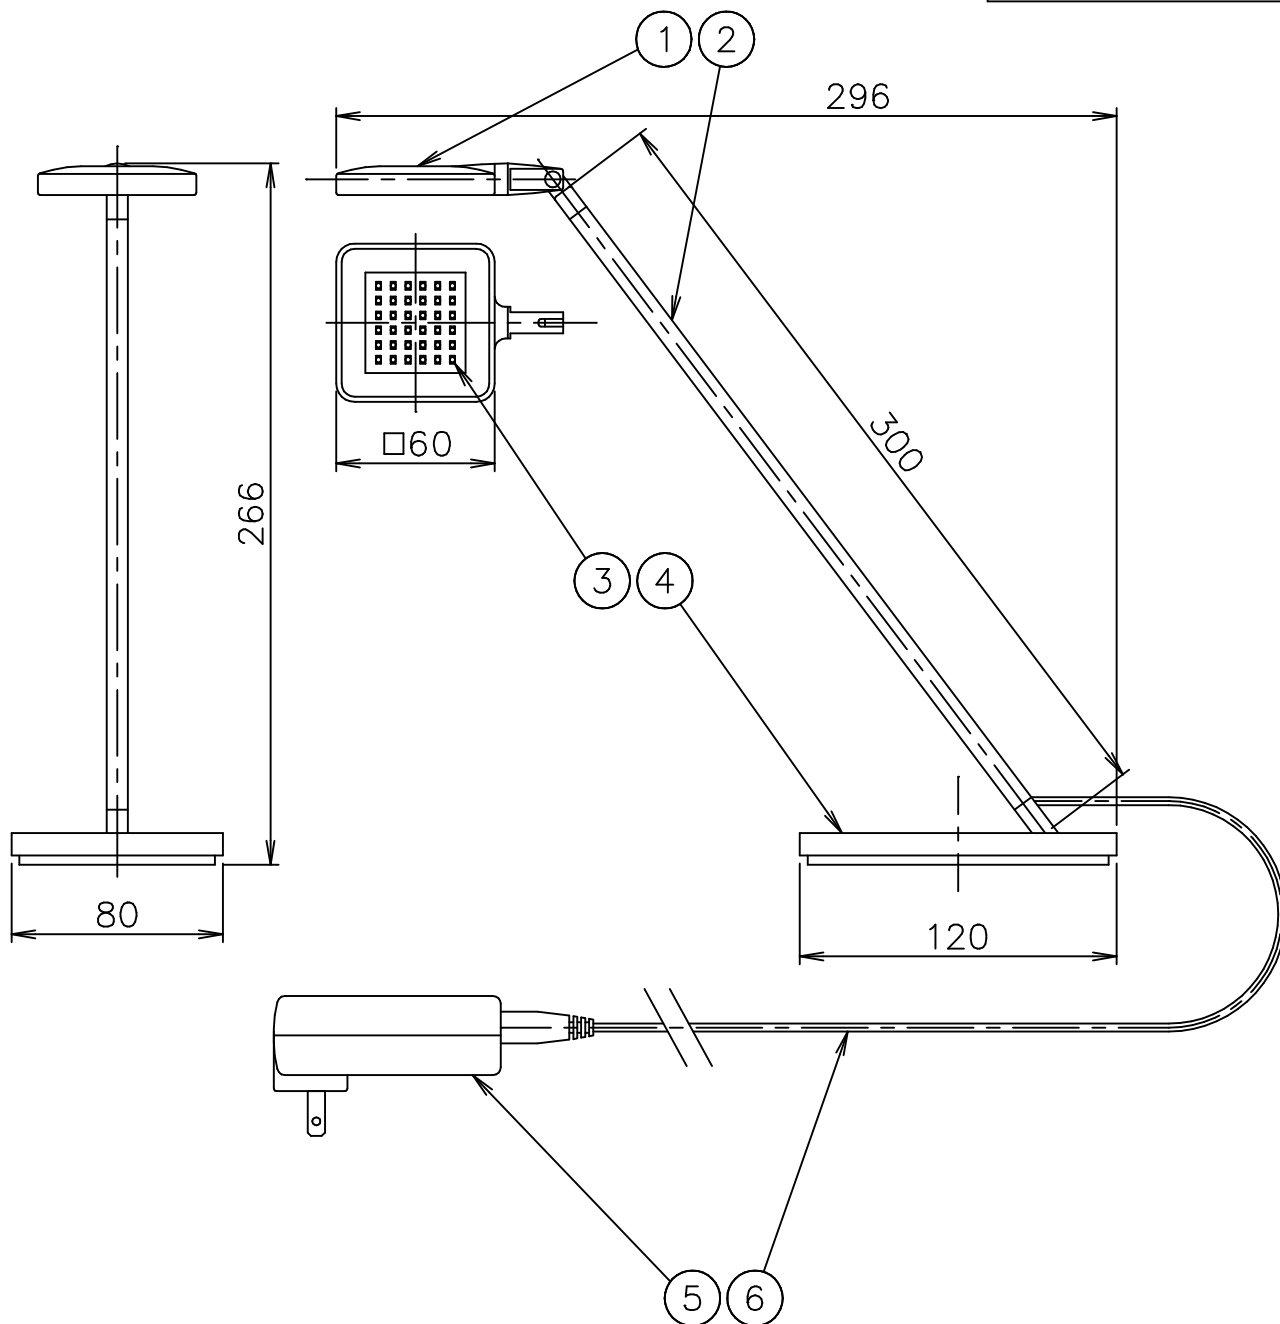

180510

170301

170117

120720

FLOS

|      |         |          |    |               |           |                      |
|------|---------|----------|----|---------------|-----------|----------------------|
| 6    | コード     | ビニール     | 1  | 白色 2100mm     | 器具<br>タイプ | 屋内専用                 |
| 5    | ACアダプタ  | 樹脂       | 1  | 白色 DC24V      |           |                      |
| 4    | ベース     | ADC/ZDC  | 1  | クロームメッキ       | 適合<br>ランプ | タッチ調光 100%-50%-OFF   |
| 3    | LEDユニット |          | 1  | 4W 3000K 97lm |           |                      |
| 2    | アーム     | AT       | 1  | クロームメッキ       | 色種        | 36×LED 4W 3000K 97lm |
| 1    | 灯具      | ADC/アクリル | 1  | クロームメッキ/乳白    |           |                      |
| 品番   | 品名      | 材質       | 数量 | 摘要            | 名称        | MINI KELVIN LED      |
| 第三角法 | 作図      | 仲西       | 単位 | mm            |           |                      |
|      |         |          |    | 質量            | 0.8       | kg                   |