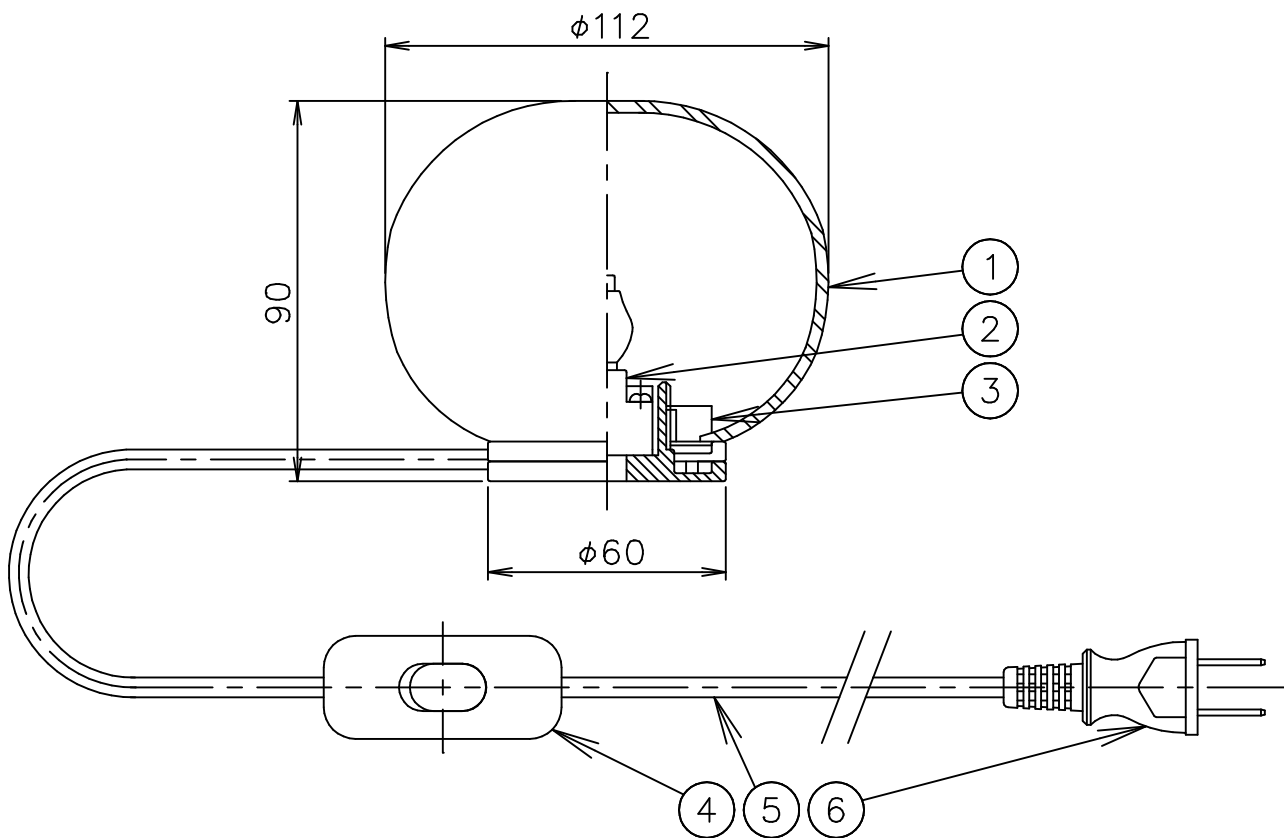

FLOS

190601

180510

120720

6	プラグ	ビニール	1	白色 7A 125V	器具 タイプ	屋内専用
5	コード	ビニール	1	白色		
4	中間スイッチ	樹脂	1	白色		
3	灯具	樹脂	1	白色	適合	ハロピン 1×25W (フロスト 110V G9)
2	ソケット	樹脂	1	G9 白色	ランプ	<別売>LED 1×2W 2700K 200lm (フロスト G9)
1	セード	ガラス	1	乳白色	色種	
品番	品名	材質	数量	摘要		名称
第三角法	作図 仲西	単位 mm	尺度	質量	0.4 kg	