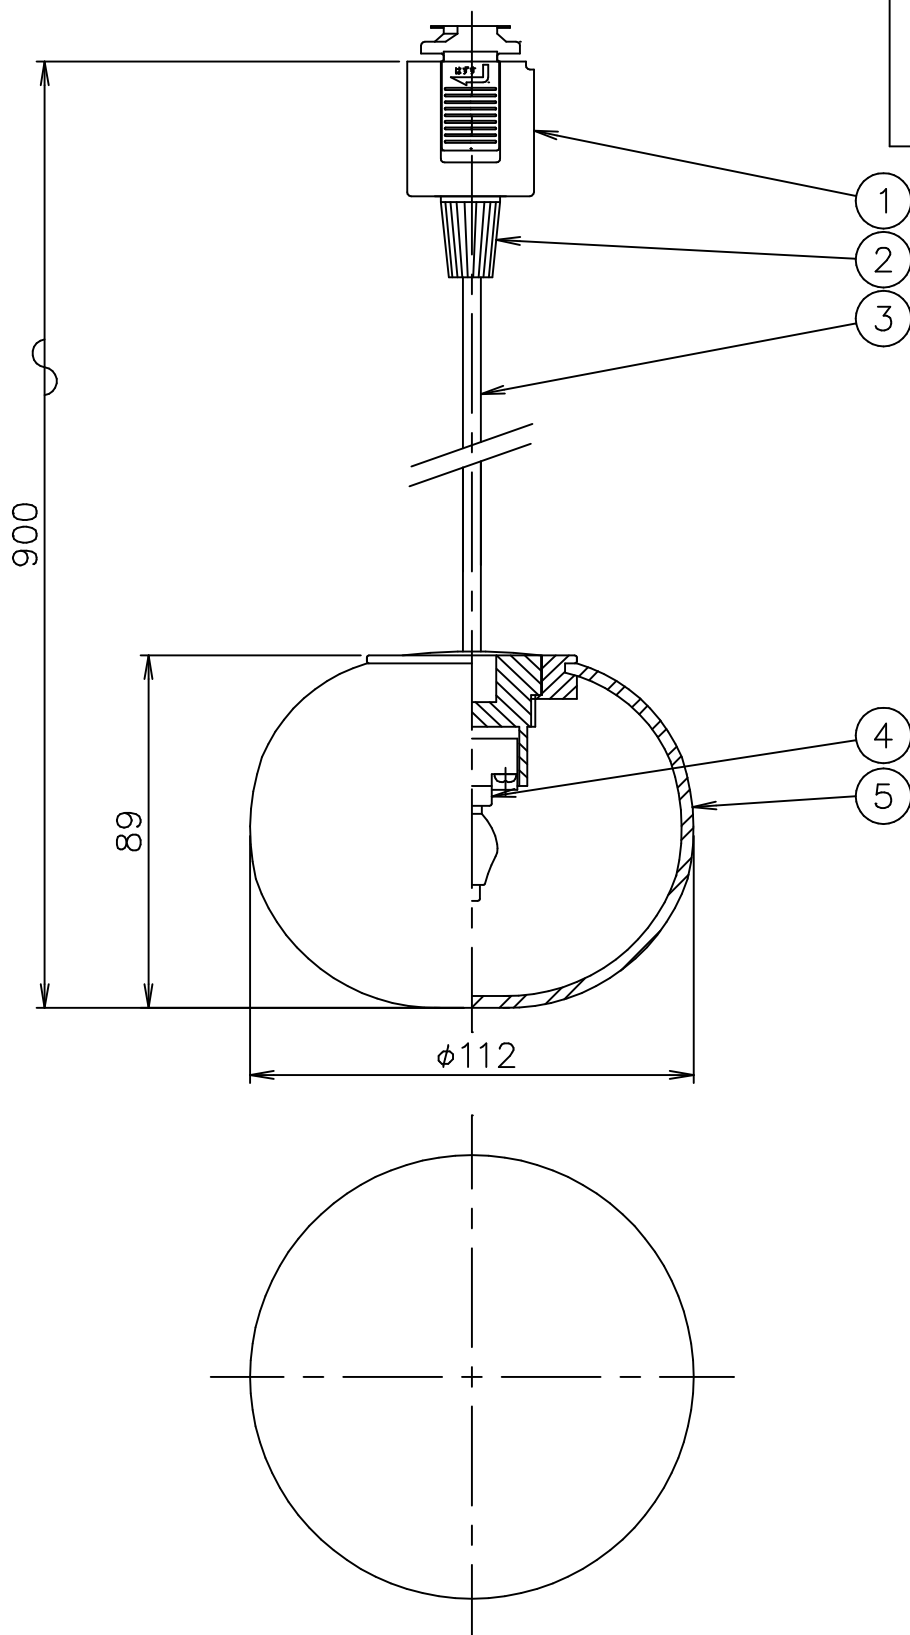

FLOS

190601

150630

6					器具	屋内専用
5	グローブ	ガラス	1	乳白色	タイプ	
4	ソケット	セラミック	1	G9		
3	コード	塩化ビニール	1	透明	適合	ハロピン 1×25W (フロスト 110V G9)
2	コード固定ナット	ポリカーボネート	1	透明	ランプ	<別売>LED 1×2W 2700K 200lm (フロスト G9)
1	ダクトプラグ	ポリカーボネート	1	白色 6A 125V	色種	
品番	品名	材質	数量	摘要	名称	MINI GLO-BALL S Duct
第三角法	作図	仲西	単位	mm	尺度	—
					質量	0.4 kg