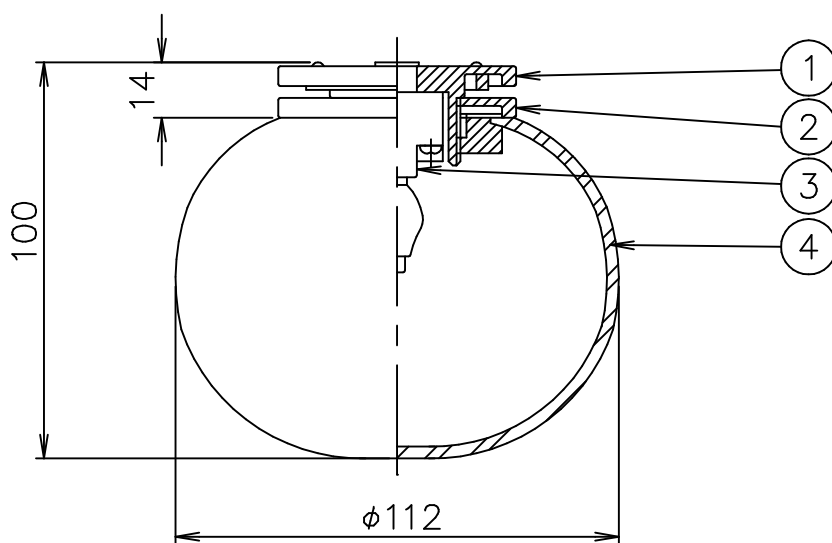

FLOS

190601

121001

2-4×9 取付用穴

6					器具	屋内専用
5					タイプ	
4	グローブ	ガラス	1	乳白色		
3	ソケット	セラミック	1	G9	適合	ハロピン 1×25W (フロスト 110V G9)
2	鏡用リング	樹脂	1	ベージュ	ランプ	<別売>LED 1×2W 2700K 200lm (フロスト G9)
1	取付具	樹脂	1	ベージュ	色種	
品番	品名	材質	数量	摘要		名称
第三角法	作図	仲西	単位	mm	尺度	質量
						0.3 kg