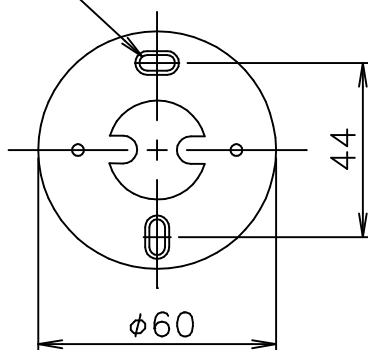

FLOS

190601

121001

2-4×9 取付用穴

6					器具	屋内専用
5					タイプ	
4	グローブ	ガラス	1	乳白色		
3	ソケット	セラミック	1	G9	適合	ハロピン 1×25W (フロスト 110V G9)
2	鏡用リング	樹脂	1	ベージュ	ランプ	<別売>LED 1×2W 2700K 200lm (フロスト G9)
1	取付具	樹脂	1	ベージュ	色種	
品番	品名	材質	数量	摘要		名称
第三角法	作図	仲西	単位	mm	尺度	質量
						0.3 kg