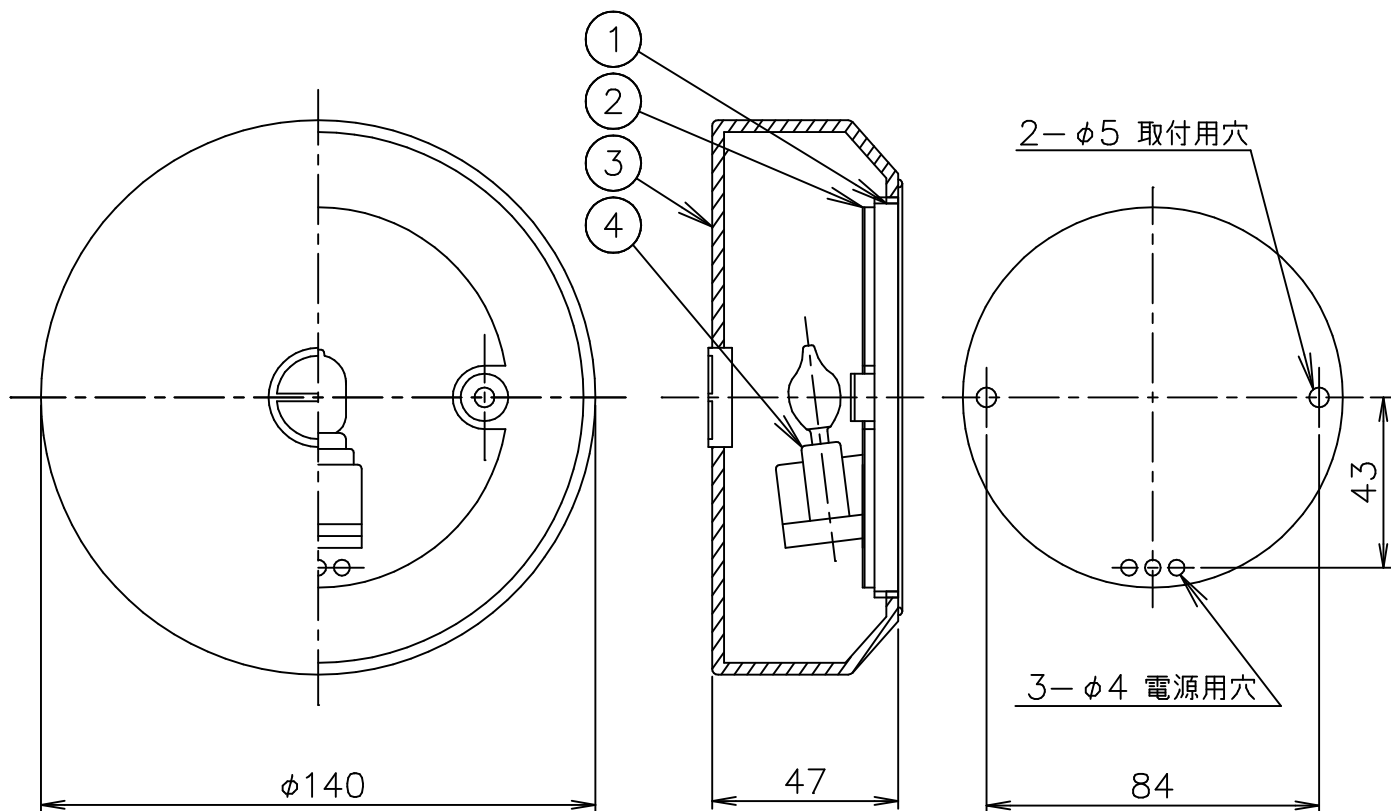

# FLOS

121001

160425

190601

6					器具	屋内専用
5					タイプ	
4	ソケット	磁器	1	G9		
3	セード	ガラス	1	白色	適合	ハロピン 1×25W (フロスト 110V G9)
2	反射鏡	AP	1	アルマイト仕上	ランプ	<別売>LED 1×2W 2700K 200lm (フロスト G9)
1	取付板	ADC	1	生地	色種	
品番	品名	材質	数量	摘要		名称
	第三角法	作図	仲西	単位	mm	尺度
						質量
						0.6 kg
						MINI BUTTON