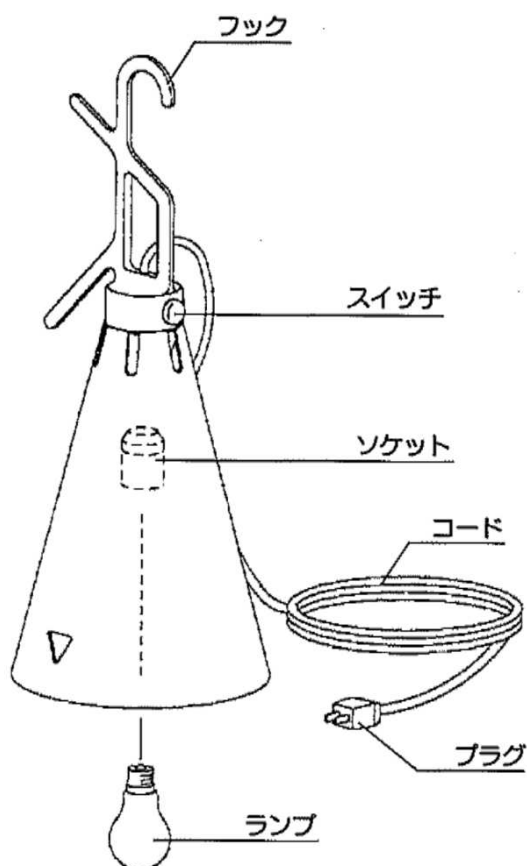

◇明るく安全に使用していただくために、安全チェックシートに基づき器具を定期的に(1年に1回以上)清掃、点検をする

◇ぬれた手で電源プラグを持たない  
感電の原因となります。

・器具のネジや部品のゆるみがないか、損傷、脱落、コードの痛みがないかお調べください。  
・プラグやコンセント回りのゴミやほこりは、乾いたやわらかい布でよく拭いて取り除いてください。  
発火や火災の原因となります。

◇器具に殺虫剤などをかけかたり、シンナーなどで拭かない  
器具の変形や短寿命の原因となります。

◇照明器具には寿命があります。およそ8~10年経過しますと外観に異常が無くとも内部の劣化は進行しています。必ず点検・交換をする

◇器具に水をかけたり、水の中につけて洗わない  
感電や火災の原因となります。

◇可動部分のある器具は、可動範囲以上に無理に動かさない  
器具の故障、短寿命の原因となります。

点検せずに長時間使い続けると感電・火災・発熱・性能劣化のおそれがあります。

1. 床、テーブル等の安定した場所でご使用ください。
  2. ランプをソケットにねじ込んでください。  
※器具に表示されている種類およびワット数以下のランプをご使用ください。
  3. プラグをコンセントに差し込んでください。  
※ランプの点灯・消灯は、スイッチにて行なってください。
- ※フックを利用して天井に吊ってペンダントとして使用したり、壁に掛けて使用することもできます。