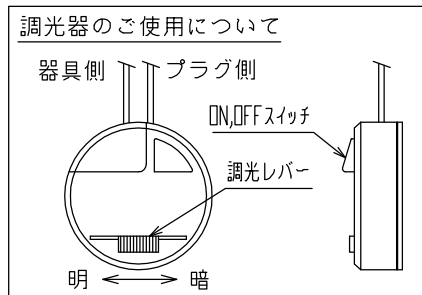

FLOS

221001

仕様一覧

色種 \ 品番	③
BLU Lite Blue	黒色塗装
WHI White	白色塗装
YEL Yellow	黒色塗装
ANT Anthracite	黒色塗装
RED Red	黒色塗装

△ 安全上のご注意

- ・この器具は非防水です。湿気の多い場所や屋外では使用しないでください。
- ・転倒・落下して危険が生じるおそれのある場所には設置しないでください。
- ・周囲温度の高い場所では、長時間使用しないでください。
- ・転倒した状態で使用しないでください。

8										特記事項	・屋内専用 ・調光仕様	
7												
6	調光器	樹脂	1	黒色 100V 25W								
5	プラグ	樹脂	1	黒色 15A 125V								
4	コード	塩化ビニル	1	黒色								
3	脚	鋼	3	上記						適合ランプ	E26 レフ形LED電球 100-120V8W×1	
2	本体	鋼管	1	色種欄参照						色種	上記	
1	ソケット	磁器	1	E26						品番	LUMINATOR LED	
品番	品名	材質	数量	摘要								
	第三角法	作図	KI	単位	mm	尺度	1/10	質量	3.8	kg		

※本品の規格および外観は改良のため予告なしに変更する事がありますので、あらかじめご了承ください。