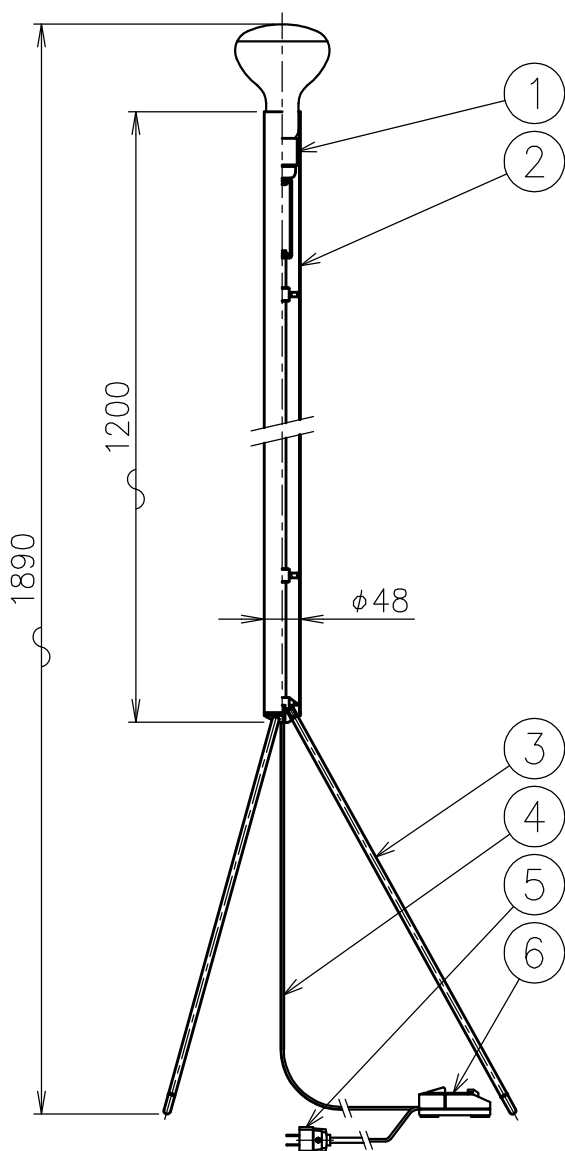

# FLOS

221001

### △ 安全上のご注意

- ・この器具は非防水です。湿気の多い場所や屋外では使用しないでください。
- ・転倒・落下して危険が生じるおそれのある場所には設置しないでください。
- ・周囲温度の高い場所では、長時間使用しないでください。
- ・転倒した状態で使用しないでください。

8										特記事項	・屋内専用 ・調光仕様	
7												
6	調光器	樹脂	1	黒色 100V 25W								
5	プラグ	樹脂	1	黒色 15A 125V								
4	コード	塩化ビニル	1	黒色								
3	脚	鋼	3	上記						適合ランプ	E26 レフ形LED電球 100-120V8W×1	
2	本体	鋼管	1	色種欄参照						色種	上記	
1	ソケット	磁器	1	E26						品番	LUMINATOR LED	
品番	品名	材質	数量	摘要								
	第三角法	作図	KI	単位	mm	尺度	1/10	質量	3.8	kg		