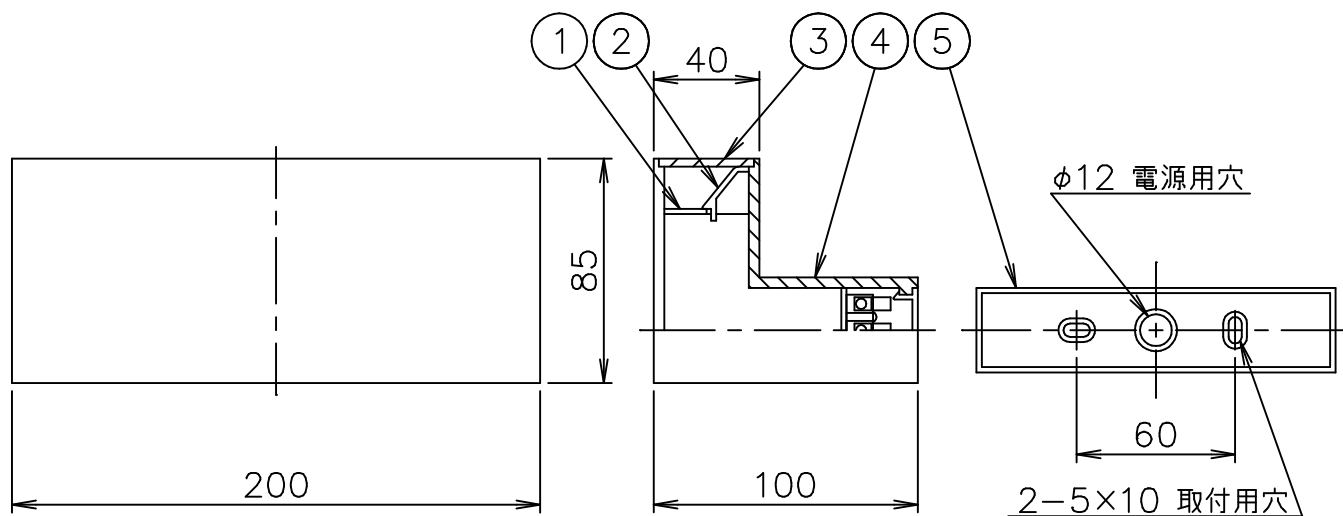

FLOS

180510

120920

| | | | | | | |
|------|---------|----------|----|------------------|-----|-------------------------|
| 6 | | | | | 器具 | 屋内専用 |
| 5 | 取付板 | プラスチック | 1 | 白色 | タイプ | |
| 4 | 本体 | AS | 1 | 白色塗装 | | |
| 3 | カバー | ポリカーボネート | 1 | 半透明 | 適合 | |
| 2 | 反射鏡 | プラスチック | 1 | アルミ蒸着仕上 | ランプ | 28 LED 12W 3000K 1043lm |
| 1 | LEDユニット | | 1 | 12W 3000K 1043lm | 色種 | |
| 品番 | 品名 | 材質 | 数量 | 摘要 | 名称 | LONG LIGHT |
| 第三角法 | 作図 | 仲西 | 単位 | mm | 尺度 | — |
| | | | 質量 | 1.1 | kg | |