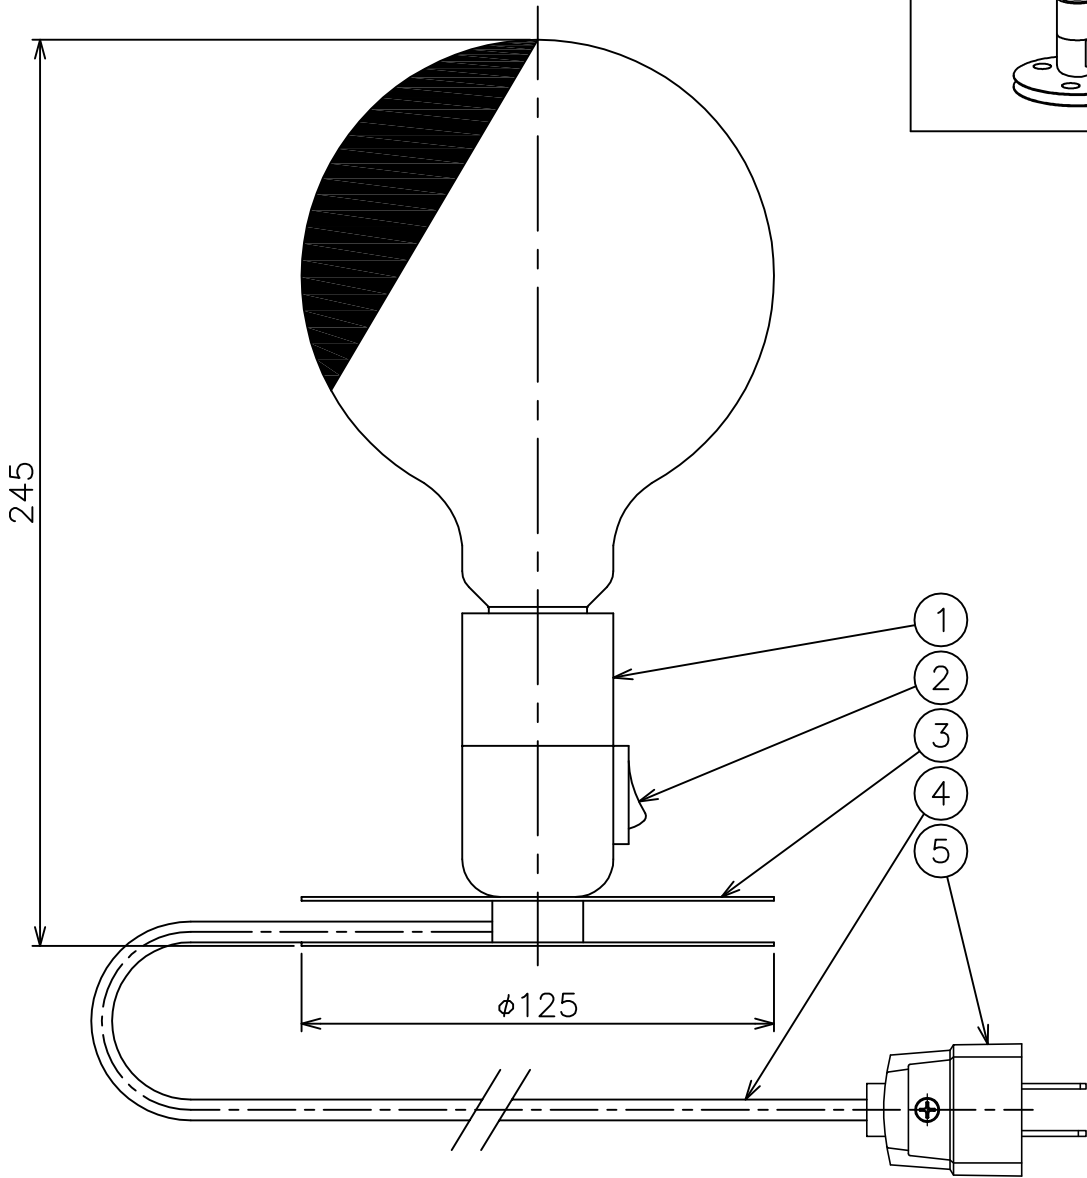

180625 200710 201110 210125

FLOS

仕様一覧

色種 \ 品番	①	③
BLK	Black色塗装	アルマイト仕上
WHI/BLK	White色塗装	Black色塗装
GRN/BLK	Green色塗装	Black色塗装
VIO/BLK	Violet色塗装	Black色塗装
TUR/BLK	Turquoise色塗装	Black色塗装
ORG/BLK	Orange色塗装	Black色塗装

6					器具	屋内専用
5	プラグ	樹脂	1	黒色 15A 125V	タイプ	
4	コード	塩化ビニル	1	黒色		
3	ベース	AP	1	仕様一覧参照	適合	E26 LAMPADINA専用LED電球φ125
2	スイッチ	樹脂	1	黒色	ランプ	(2600K) 120V 2W×1
1	ソケット	樹脂	1	E26 仕様一覧参照	色種	Black.Orange.White.Green.Violet.Turquoise
品番	品名	材質	数量	摘要	名称	LAMPADINA LED
第三角法	作図	仲西	単位	mm	尺度	—
					質量	0.3 kg

※本品の規格および外観は改良のため予告なしに変更する事がありますので、あらかじめご了承ください。