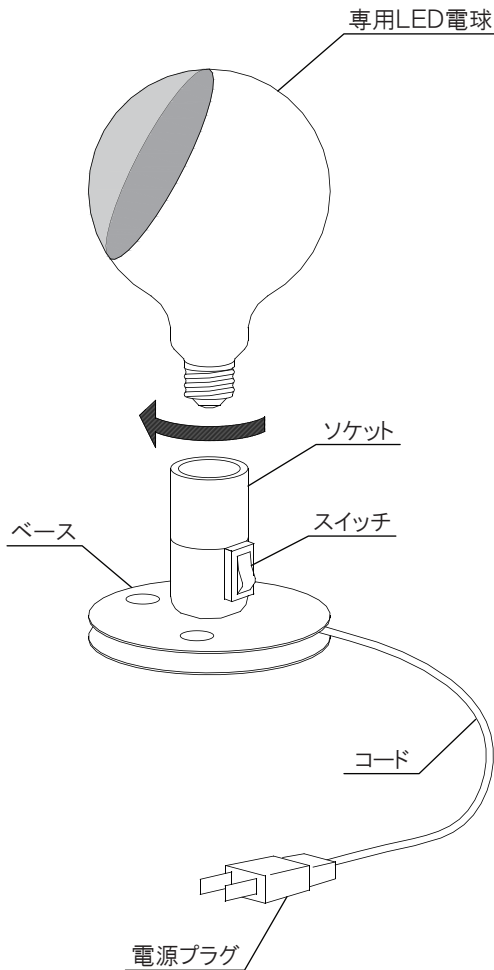

◇可動部分のある器具は、可動範囲以上に無理に動かさない
器具の故障、短寿命の原因となります。

◇調光器付き器具や調光器に対応していない器具は、外部調光器を使用しない
火災の原因となります。

◇グローブ、セードおよびランプ等の取付は、両手で静かに扱い、確実に行う
落下によるけがの原因となります。

◇この器具は、常温(5℃~30℃)で使用する
感電、火災、短寿命の原因となります。

◇明るく安全に使用していただくために、器具を定期的に(1年に1回以上)清掃、点検をする
・器具のネジや部品のゆるみがないか、損傷、脱落、コードの傷みがないかお調べください。
・プラグやコンセント回りのゴミやほこりは、乾いたやわらかい布でよく拭いて取り除いてください。
発火や火災の原因となります。

◇照明器具には寿命があります。およそ8~10年経過しますと外観に異常が無くても内部の劣化は進行しています。必ず点検・交換をする
点検せずに長時間使い続けると感電・火災・発熱・性能劣化のおそれがあります。

部品名称と組立方法

※図は器具の一部を省略、簡略化したものです。

1. 床、テーブル等の安定した場所でご使用ください。
2. ランプをソケットにねじ込んでください。
※電球は専用LED電球です。電球交換の際は、お買い求め先へお問い合わせください。
3. 電源プラグをコンセントに差し込んでください。
※電源プラグを抜くときはコードを引っ張らずに必ずプラグ部分を持って抜いてください。