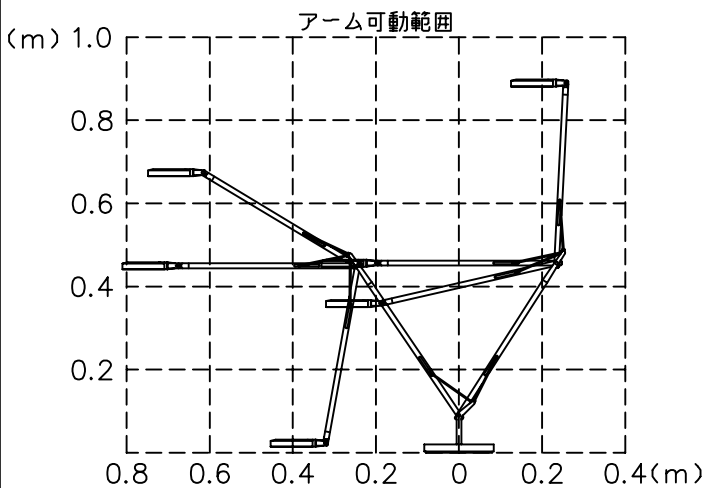

# FLOS

170117

180510

200529

6	ACアダプタ	樹脂	1	WHI.CHR/白色、BLK.ANT/黒色	器具 タイプ	屋内専用 スタンダード100%→70%→40%→OFF グリーンモード ON/OFF 100%~70%自動調光
5	コード	ビニール	1	透明 1800mm		
4	アーム	AT	2	色種参照	光源	30×LED 7.5W 3000K 556lm
3	ベース	樹脂/SPC	1	色種参照		
2	LEDユニット		1	7.5W 3000K 556lm	色種	White.Black.Anthracite.Chrome
1	灯具	AP/アクリル	1	色種参照/フロスト		
品番	品名	材質	数量	摘要		名称
第三角法	作図 仲西	単位 mm	尺度	質量	4.8 kg	