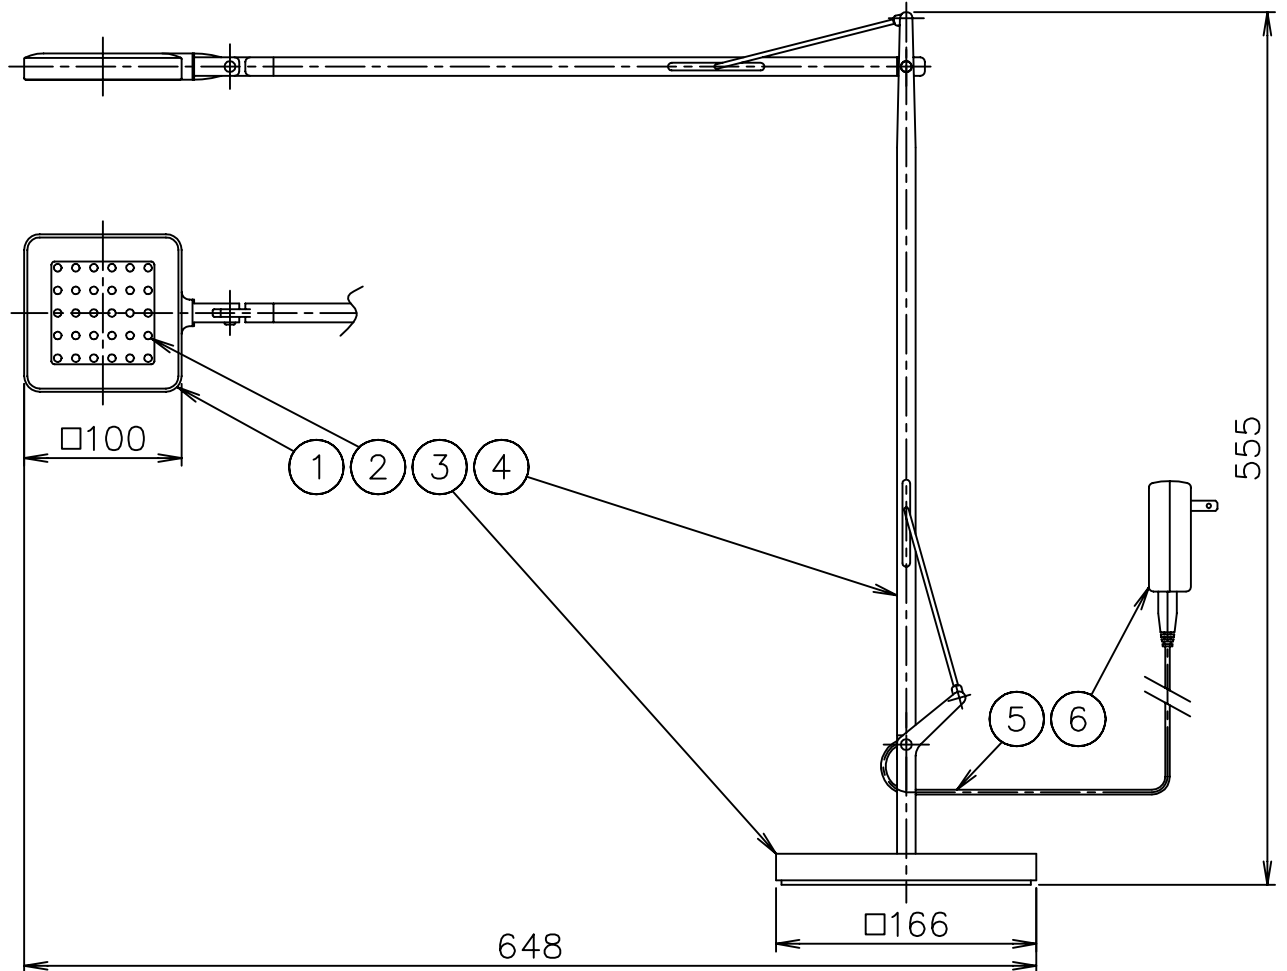

# FLOS

170117

180510

200529

6	ACアダプタ	樹脂	1	WHI.CHR/白色、BLK.ANT/黒色	器具 タイプ	屋内専用 スタンダード100%→70%→40%→OFF グリーンモード ON/OFF 100%~70%自動調光
5	コード	ビニール	1	透明 1800mm		
4	アーム	AT	2	色種参照	光源	30×LED 7.5W 3000K 556lm
3	ベース	樹脂/SPC	1	色種参照		
2	LEDユニット		1	7.5W 3000K 556lm	色種	White.Black.Anthracite.Chrome
1	灯具	AP/アクリル	1	色種参照/フロスト		
品番	品名	材質	数量	摘要		名称
第三角法	作図 仲西	単位 mm	尺度	質量	4.8 kg	