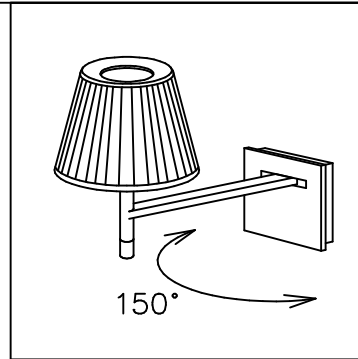

FLOS

121001

7	取付板	SPC	1	クロメート処理		
6	フランジ	AP	1	クロームメッキ	器具 タイプ	屋内専用
5	可動アーム	SPC	1	クロームメッキ		
4	スイッチ		1			
3	ソケット	磁器	1	E26	適合	E26 ハロゲンエネルギーセーバー ホワイト
2	カバー	ポリカーボネート	1	乳白	ランプ	45W×1 (60W形)
1	セード	布	1	ベージュ	色種	
品番	品名	材質	数量	摘要		名称
第三角法	作図 仲西	単位 mm	尺度	質量	1.7 kg	KTRIBE W SOFT