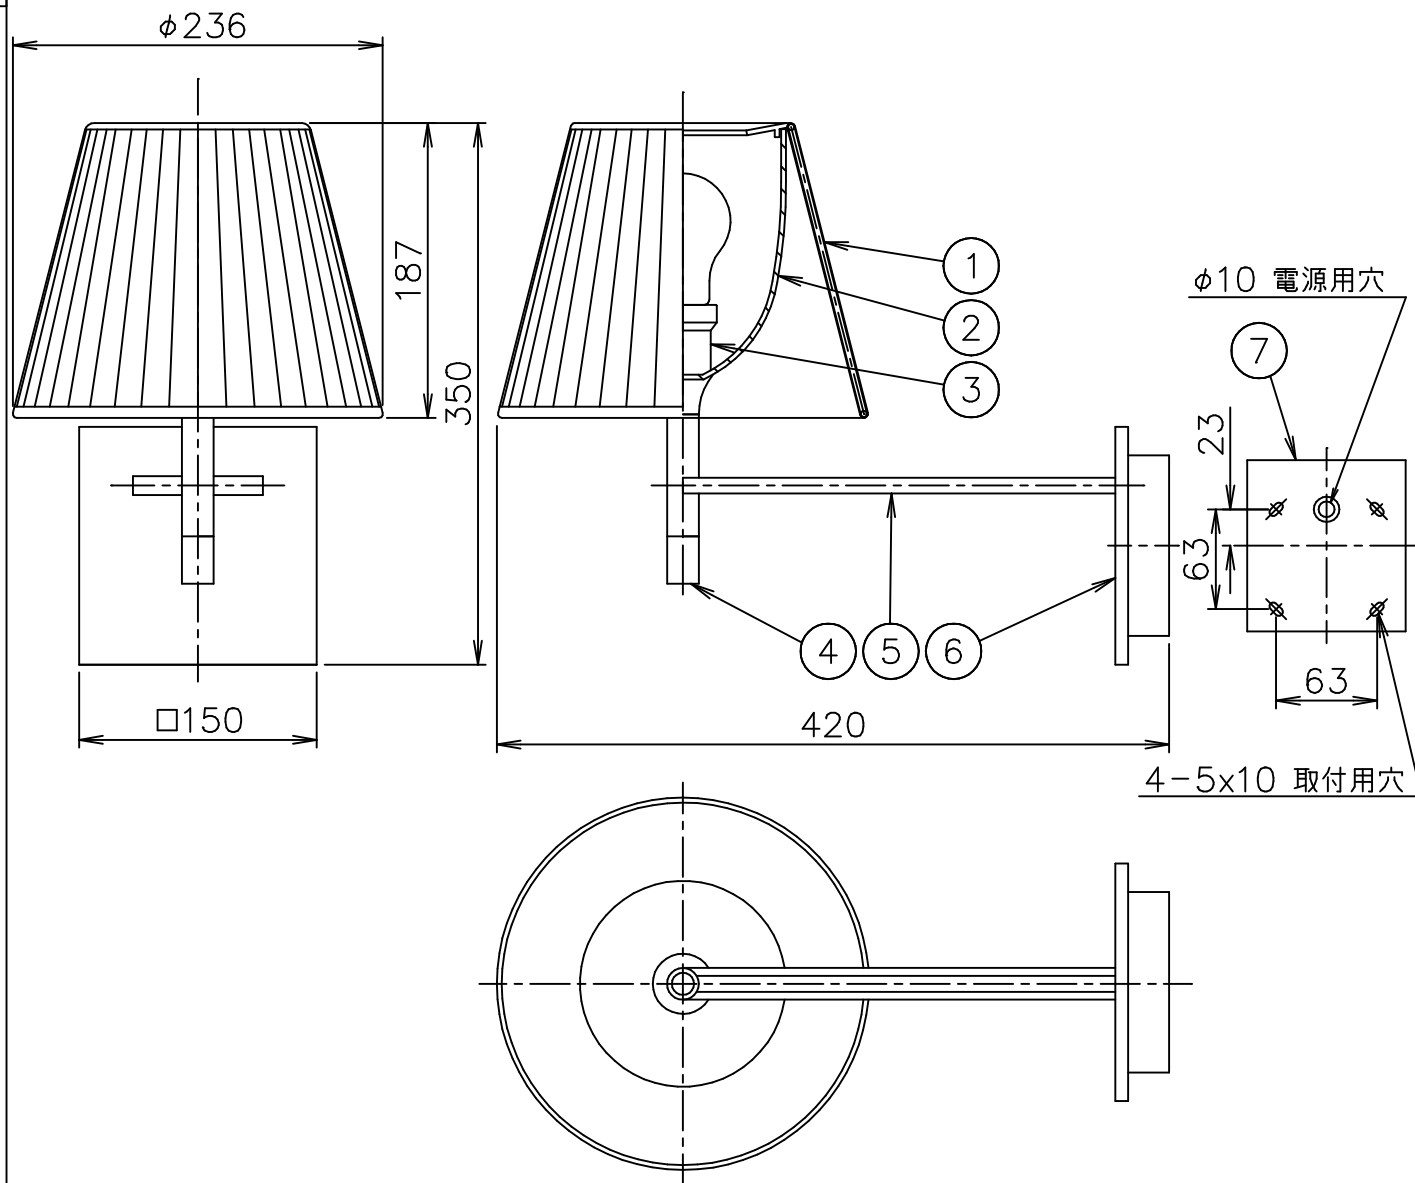

FLOS

121001

7	取付板	SPC	1	クロメート処理		
6	フランジ	AP	1	クロームメッキ	器具 タイプ	屋内専用
5	可動アーム	SPC	1	クロームメッキ		
4	スイッチ		1			
3	ソケット	磁器	1	E26	適合	E26 ハロゲンエネルギーセーバー ホワイト
2	カバー	ポリカーボネート	1	乳白	ランプ	45W×1 (60W形)
1	セード	布	1	ベージュ	色種	
品番	品名	材質	数量	摘要		名称
第三角法	作図 仲西	単位 mm	尺度	質量	1.7 kg	KTRIBE W SOFT