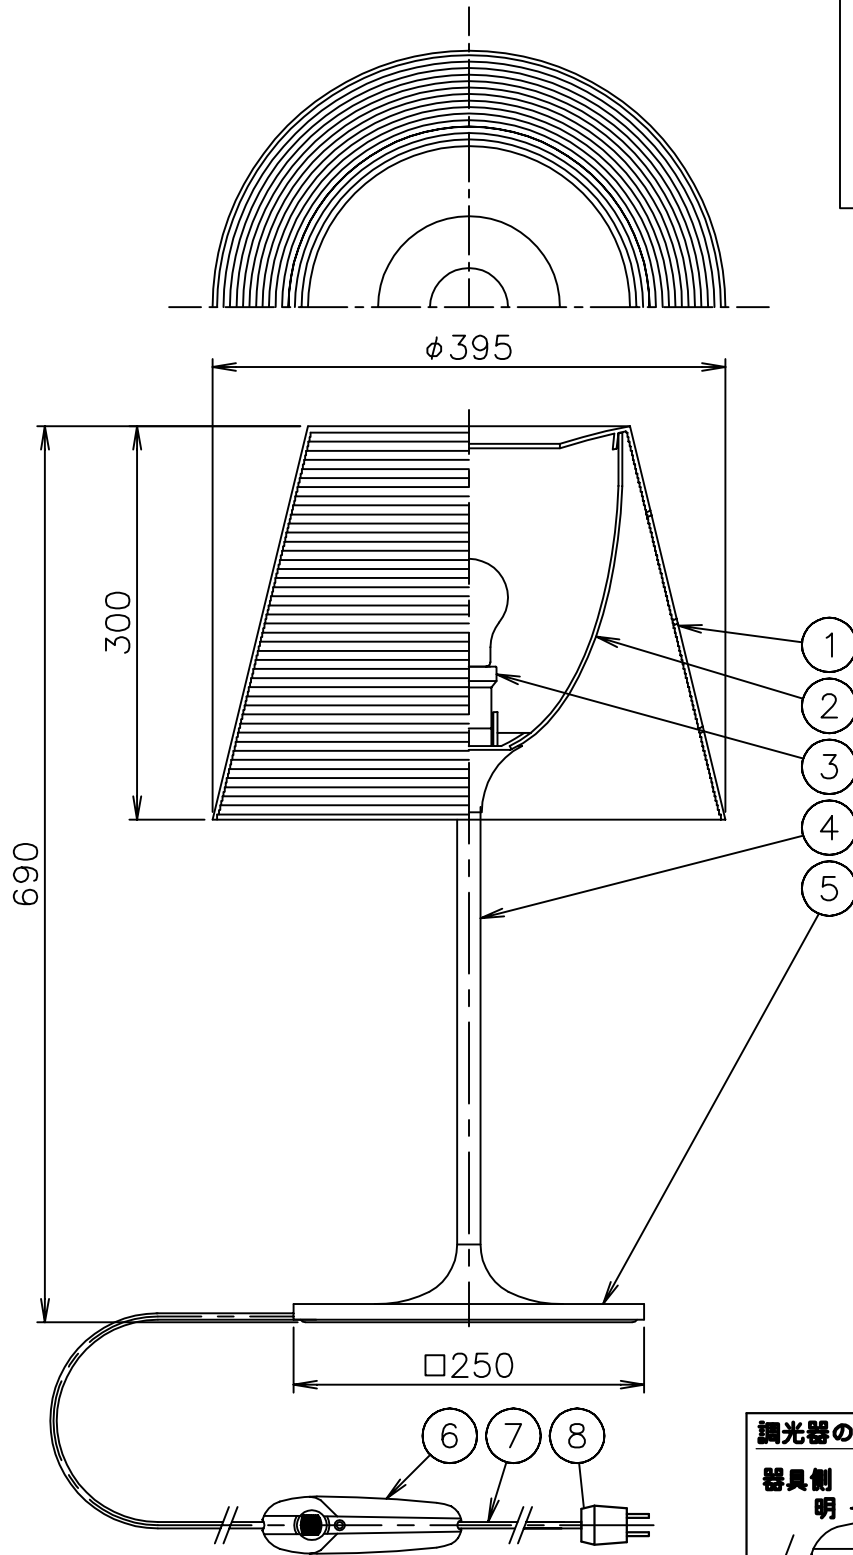

201020

140805

140401

120720

# FLOS

8	プラグ	樹脂	1	黒色 15A 125V		
7	コード	ビニール	1	黒色		
6	調光器	樹脂	1	黒色 110V 150W	器具	屋内専用
5	ベース	ZDC	1	クロームメッキ	タイプ	
4	支柱	ST	1	クロームメッキ		
3	ソケット	磁器	1	E26	適合	E26
2	カバー	ポリカーボネート	1	白色	ランプ	普通ランプシリカ 100W×1
1	セード	アクリル	1	色種参照	色種	Clear.Smokygray
品番	品名	材質	数量	摘要	名称	KTRIBE T2
第三角法	作図 仲西	単位 mm	尺度	質量 5.9 kg		