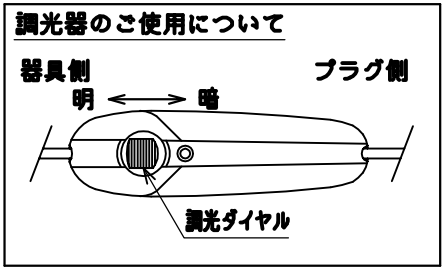

# FLOS

8	プラグ	樹脂	1	黒色 15A 125V		
7	コード	ビニール	1	黒色		
6	調光器	樹脂	1	黒色 110V 150W	器具	屋内専用
5	ベース	ZDC	1	クロームメッキ	タイプ	
4	支柱	ST	1	クロームメッキ		
3	ソケット	磁器	1	E26	適合	E26
2	カバー	ポリカーボネート	1	白色	ランプ	普通ランプシリカ 100W×1
1	セード	アクリル	1	色種参照	色種	Clear.Smokygray
品番	品名	材質	数量	摘要	名称	KTRIBE T2
第三角法	作図 仲西	単位 mm	尺度	質量 5.9 kg		