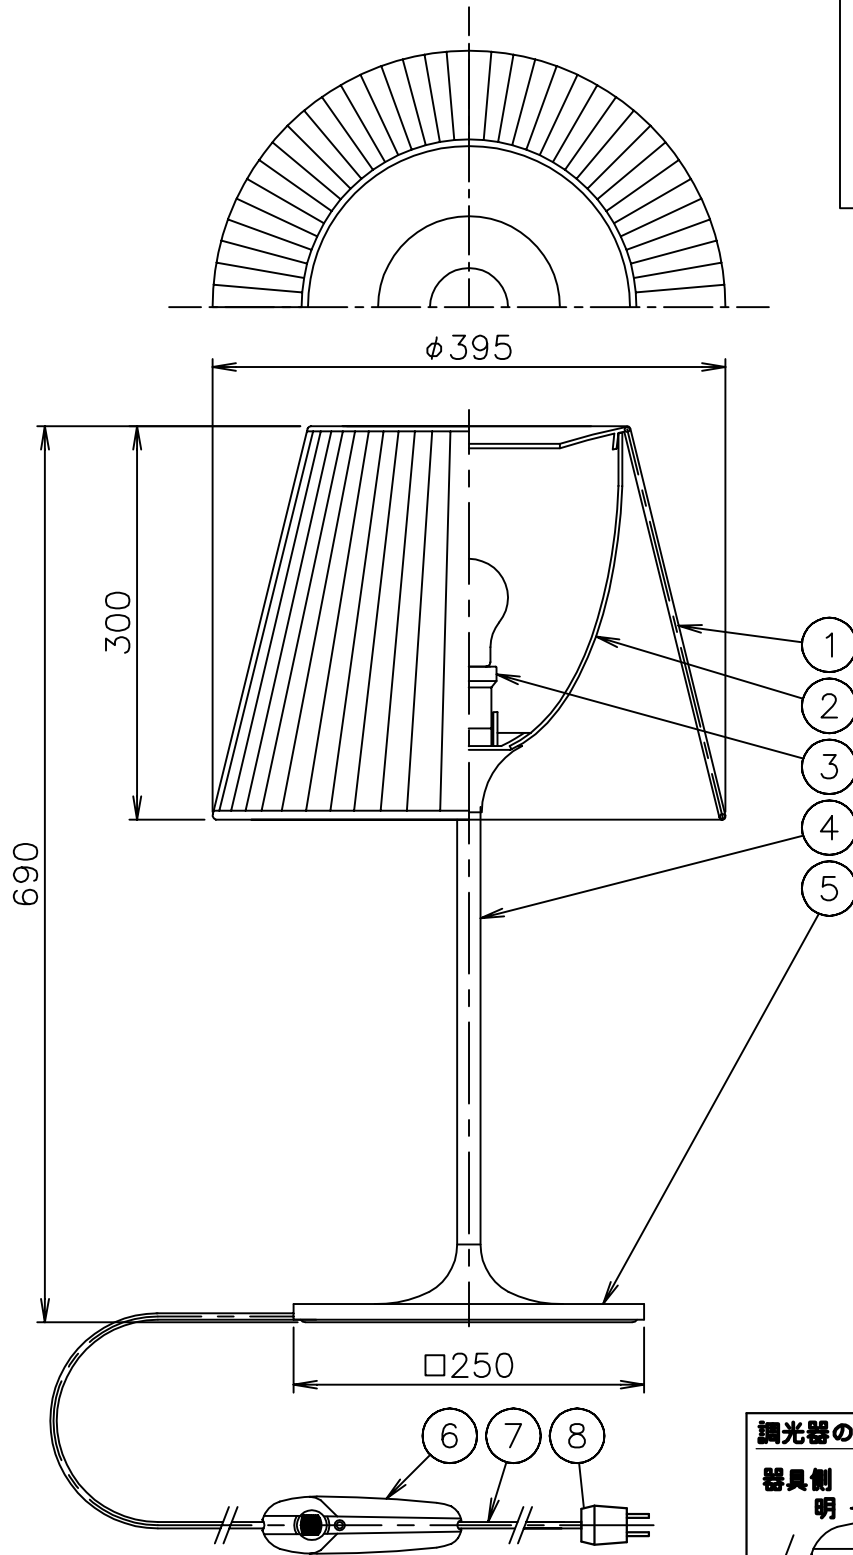

201020

190513

140401

120720

FLOS

8	プラグ	樹脂	1	黒色 15A 125V		
7	コード	ビニール	1	黒色		
6	調光器	樹脂	1	黒色 110V 150W	器具	屋内専用
5	ベース	ZDC	1	クロームメッキ	タイプ	
4	支柱	ST	1	クロームメッキ		
3	ソケット	磁器	1	E26	適合	E26
2	カバー	ポリカーボネート	1	白色	ランプ	普通ランプシリカ 100W×1
1	セード	布	1	ベージュ	色種	
品番	品名	材質	数量	摘要		名称
第三角法	作図 仲西	単位 mm	尺度	質量	5.9 kg	KTRIBE T2 SOFT