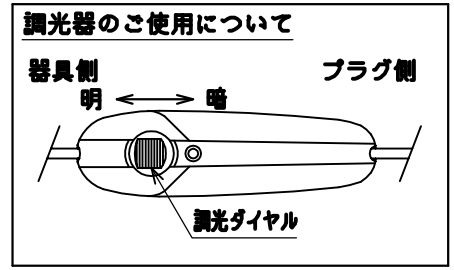

201020

190513

140401

120720

FLOS

8	プラグ	樹脂	1	黒色 15A 125V		
7	コード	ビニール	1	黒色		
6	調光器	樹脂	1	黒色 110V 150W	器具	屋内専用
5	ベース	ZDC	1	クロームメッキ	タイプ	
4	支柱	ST	1	クロームメッキ		
3	ソケット	磁器	1	E26	適合	E26
2	カバー	ポリカーボネート	1	白色	ランプ	普通ランプシリカ 100W×1
1	セード	布	1	ベージュ	色種	
品番	品名	材質	数量	摘要		名称
第三角法	作図 仲西	単位 mm	尺度	質量	5.9 kg	KTRIBE T2 SOFT