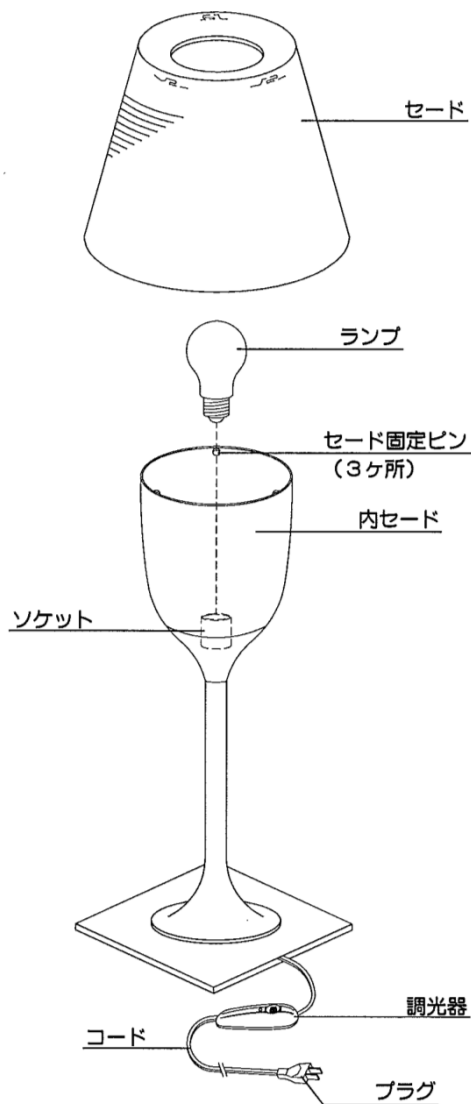

◇明るく安全に使用していただくために、安全チェックシートに基づき器具を定期的に(1年に1回以上)清掃、点検をする

◇ぬれた手で電源プラグを持たない
感電の原因となります。

・器具のネジや部品のゆるみがないか、損傷、脱落、コードの痛みがないかお調べください。
・プラグやコンセント回りのゴミやほこりは、乾いたやわらかい布でよく拭いて取り除いてください。
発火や火災の原因となります。

◇器具に殺虫剤などをかけかたり、シンナーなどで拭かない
器具の変形や短寿命の原因となります。

◇照明器具には寿命があります。およそ8~10年経過しますと外観に異常が無くとも内部の劣化は進行しています。必ず点検・交換をする

◇器具に水をかけたり、水の中につけて洗わない
感電や火災の原因となります。

◇可動部分のある器具は、可動範囲以上に無理に動かさない
器具の故障、短寿命の原因となります。

点検せずに長時間使い続けると感電・火災・発熱・性能劣化のおそれがあります。

1. 床、テーブル等の安定した場所でご使用ください。
2. ランプをソケットにねじ込んでください。
※器具に表示されている種類およびワット数以下のランプをご使用ください。
3. セードを取り付けます。(下図参照)
セードの内側のピン受け(3ヶ所)を内セードのセード固定ピンにはめ込み、右に回して固定してください。

4. プラグをコンセントに差し込んでください。
5. 調光器で明るさを調整してください。(下図参照)

使用時のご注意

- 点灯中および消灯直後のセードやランプは、高温となりますので手を触れないでください。
- 灯具に布や紙などをかぶせないでください。
- 灯具を傾けた形での点灯はお避けください。

定格表

名称	COLOURS	適合ランプ	使用電圧	消費電力	質量
K TRIBE T1	CLEAR	E26 ハロゲンエナジーセーバー 45W×1 (60W形)	100V	45W	3.1Kg
	SMOKYGRAY				
K TRIBE T2	SILVER	E26 普通ランプシリカ 100W×1	100V	95W	5.9Kg
	BROWN				
	CLEAR				
	SMOKYGRAY				
	SOFT				