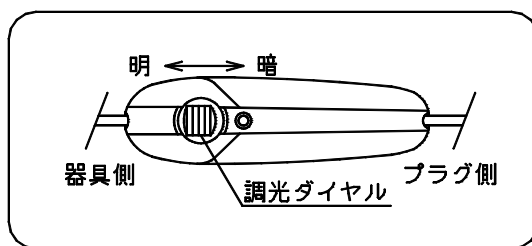

◇照明器具には寿命があります。およそ8~10年経過しますと外観に異常が無くとも内部の劣化は進行しています。必ず点検・交換をする

◇器具に水をかけたり、水の中につけて洗わない
感電や火災の原因となります。

◇可動部分のある器具は、可動範囲以上に無理に動かさない
器具の故障、短寿命の原因となります。

点検せずに長時間使い続けると感電・火災・発熱・性能劣化のおそれがあります。

1. 床、テーブル等の安定した場所でご使用ください。
2. ランプをソケットにねじ込んでください。
※器具に表示されている種類およびワット数以下のランプをご使用ください。
3. セードを取り付けます。(下図参照)
セードの内側のピン受け(3ヶ所)を内セードのセード固定ピンにはめ込み、右に回して固定してください。

4. プラグをコンセントに差し込んでください。
5. 調光器で明るさを調整してください。(下図参照)

使用時のご注意

- 点灯中および消灯直後のセードやランプは、高温となりますので手を触れないでください。
- 灯具に布や紙などをかぶせないでください。
- 灯具を傾けた形での点灯はお避けください。

定格表

名称	COLOURS	適合ランプ	使用電圧	消費電力	質量
K TRIBE T1	CLEAR	E26 ハロゲンエナジーセーバー 45W×1 (60W形)	100V	45W	3.1Kg
	SMOKYGRAY				
K TRIBE T2	SILVER	E26 普通ランプシリカ 100W×1	100V	95W	5.9Kg
	BROWN				
	CLEAR				
	SMOKYGRAY				
	SOFT				