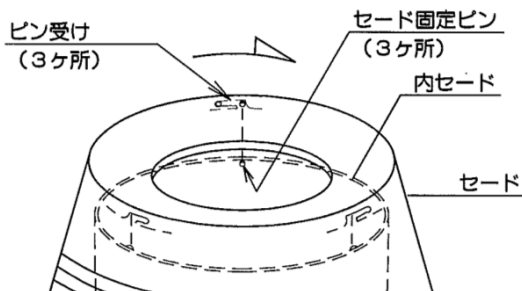

◇照明器具には寿命があります。およそ8~10年経過しますと外観に異常が無くとも内部の劣化は進行しています。必ず点検・交換をする

◇器具に水をかけたり、水の中につけて洗わない
感電や火災の原因となります。

◇可動部分のある器具は、可動範囲以上に無理に動かさない
器具の故障、短寿命の原因となります。

点検せずに長時間使い続けると感電・火災・発熱・性能劣化のおそれがあります。

1. 床、テーブル等の安定した場所でご使用ください。
2. ランプをソケットにねじ込んでください。
※器具に表示されている種類およびワット数以下のランプをご使用ください。
3. セードを取り付けます。(下図参照)
セードの内側のピン受け(3ヶ所)を内セードのセード固定ピンにはめ込み、右に回して固定してください。