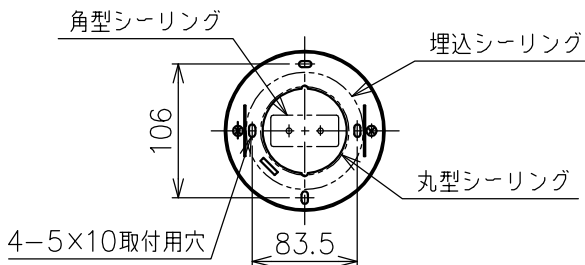

FLOS

221208

付属品

- 取付ネジ：6ヶ

△ 安全上のご注意

- この器具は非防水です。湿気の多い場所や外では使用しないでください。
- 天井取付け専用器具です。傾斜天井には取付けしないでください。
- 落下して危険が生じるおそれのある場所には設置しないでください。
- 湿度及び周囲温度の高い場所では、使用しないでください。

8	セード	アクリル	1	色種欄参照	特記事項	<ul style="list-style-type: none"> • 屋内専用 • 取付簡易仕様 		
7	カバー	ポリカーボネート	1	白色				
6	ソケット	磁器	1	E26				
5	ワイヤー	ステンレス	3	φ1.0コート付				
4	コード	塩化ビニル	1	クリア	適合ランプ	E26 普通ランプシリカ 100W×1		
3	フランジ	銅板	1	シルバー色塗装				
2	角型引掛シーリングキャップ	樹脂	1	125V 6A				
1	取付板	銅板	1	亜鉛メッキ	色種	Clear.Smokygray		
品番	品名	材質	数量	摘要		品番	KTRIBE S2 ESY	
第三角法	作図	KI	単位	mm	尺度	1/6	質量	2.5 kg