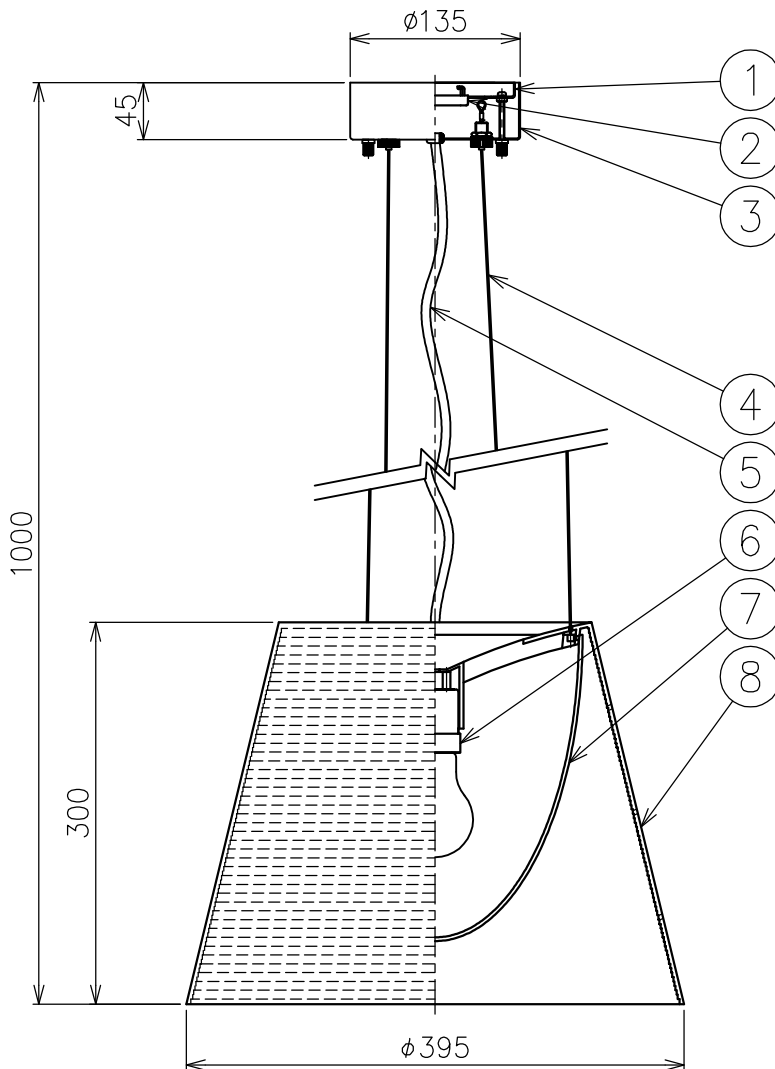

FLOS

221208

付属品

- 取付ネジ：6ヶ

△ 安全上のご注意

- この器具は非防水です。湿気の多い場所や外では使用しないでください。
- 天井取付け専用器具です。傾斜天井には取付けしないでください。
- 落下して危険が生じるおそれのある場所には設置しないでください。
- 湿度及び周囲温度の高い場所では、使用しないでください。

8	セード	アクリル	1	色種欄参照	特記事項	<ul style="list-style-type: none"> • 屋内専用 • 取付簡易仕様 		
7	カバー	ポリカーボネート	1	白色				
6	ソケット	磁器	1	E26				
5	ワイヤー	ステンレス	3	φ1.0コート付				
4	コード	塩化ビニル	1	クリア	適合ランプ	E26 普通ランプシリカ 100W×1		
3	フランジ	銅板	1	シルバー色塗装				
2	角型引掛シーリングキャップ	樹脂	1	125V 6A				
1	取付板	銅板	1	亜鉛メッキ	色種	Clear.Smokygray		
品番	品名	材質	数量	摘要		品番	KTRIBE S2 ESY	
第三角法	作図	KI	単位	mm	尺度	1/6	質量	2.5 kg