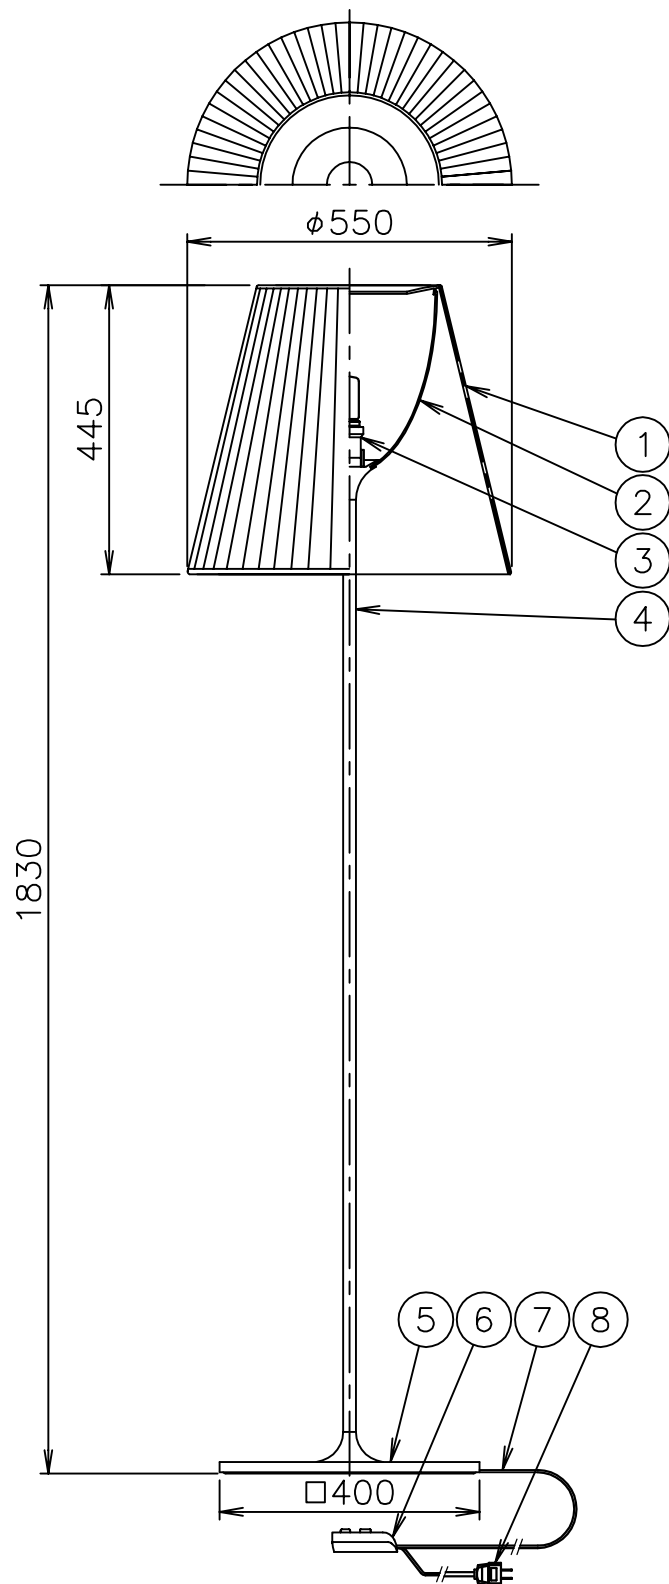

201020

171207

150515

121001

FLOS

8	プラグ	樹脂	1	黒色 15A 125V		
7	コード	ビニール	1	黒色		
6	調光器	樹脂	1	黒色 100V 200W	器具	屋内専用
5	ベース	ZDC	1	クロームメッキ	タイプ	
4	支柱	ST	1	クロームメッキ		
3	ソケット	磁器	1	E26	適合	E26
2	カバー	ポリカーボネート	1	白色	ランプ	二重管ハログソランプフロスト120V 150Wx1
1	セード	布	1	ベージュ	色種	
品番	品名	材質	数量	摘要	名称	KTRIBE F3 SOFT
第三角法	作図	仲西	単位	mm	尺度	質量 14.0 kg