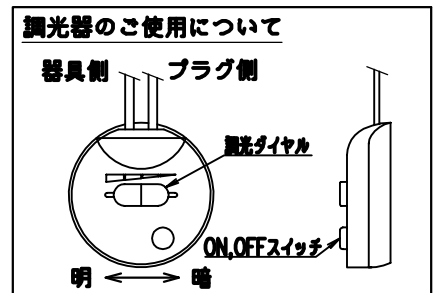

201020

171207

150515

121001

FLOS

8	プラグ	樹脂	1	黒色 15A 125V		
7	コード	ビニール	1	黒色		
6	調光器	樹脂	1	黒色 100V 200W	器具	屋内専用
5	ベース	ZDC	1	クロームメッキ	タイプ	
4	支柱	ST	1	クロームメッキ		
3	ソケット	磁器	1	E26	適合	E26
2	カバー	ポリカーボネート	1	白色	ランプ	二重管ハログソランプフロスト120V 150Wx1
1	セード	布	1	ベージュ	色種	
品番	品名	材質	数量	摘要	名称	KTRIBE F3 SOFT
第三角法	作図	仲西	単位	mm	尺度	質量 14.0 kg