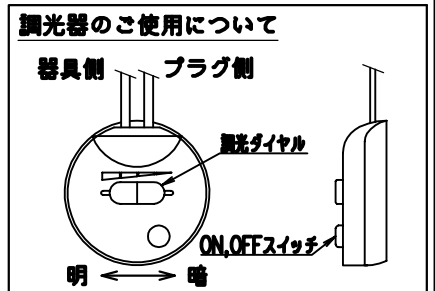

201020

171207

140401

120720

FLOS

8	プラグ	樹脂	1	黒色 15A 125V		
7	コード	ビニール	1	黒色		
6	調光器	樹脂	1	黒色 100V 200W	器具 タイプ	屋内専用
5	ベース	ZDC	1	クロームメッキ		
4	支柱	ST	1	クロームメッキ		
3	ソケット	磁器	1	E26	適合	E26
2	カバー	ポリカーボネート	1	白色	ランプ	普通ランプシリカ 100W×1
1	セード	布	1	ベージュ	色種	
品番	品名	材質	数量	摘要	名称	KTRIBE F2 SOFT
第三角法	作図	仲西	単位	mm	尺度	質量 6.7 kg