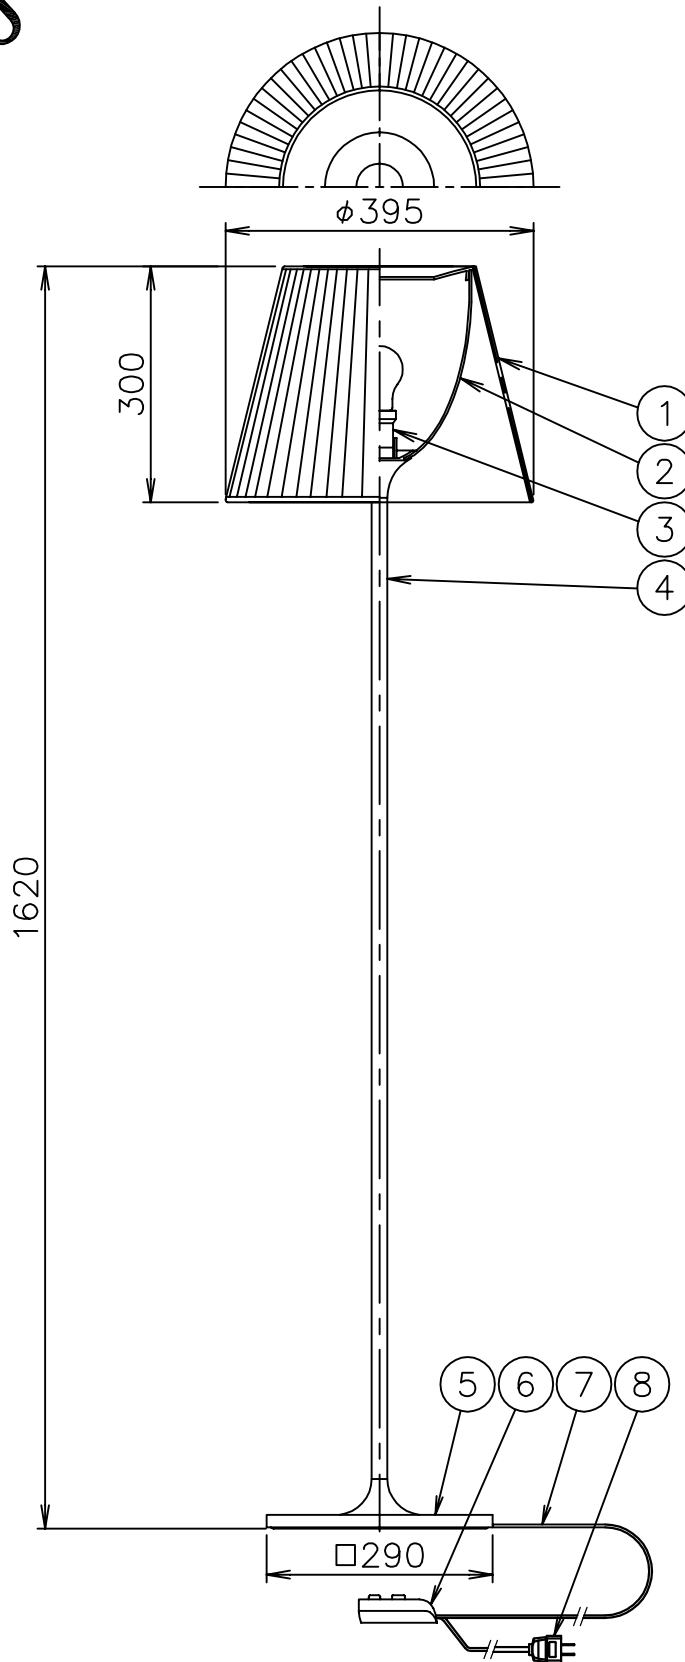

201020

171207

140401

120720

FLOS

8	プラグ	樹脂	1	黒色 15A 125V		
7	コード	ビニール	1	黒色		
6	調光器	樹脂	1	黒色 100V 200W	器具 タイプ	屋内専用
5	ベース	ZDC	1	クロームメッキ		
4	支柱	ST	1	クロームメッキ		
3	ソケット	磁器	1	E26	適合	E26
2	カバー	ポリカーボネート	1	白色	ランプ	普通ランプシリカ 100W×1
1	セード	布	1	ベージュ	色種	
品番	品名	材質	数量	摘要	名称	KTRIBE F2 SOFT
第三角法	作図	仲西	単位	mm	尺度	質量 6.7 kg