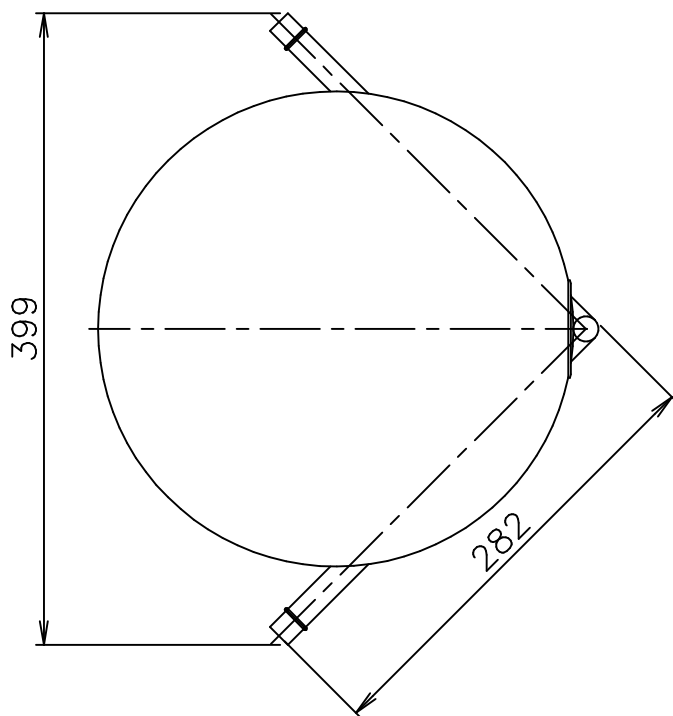

150120 180510 190404 190601

FLOS

6	調光器	樹脂	1	黒色	器具 タイプ	屋内専用
5	コード	ビニール	1	黒色		調光 ON-OFF
4	プラグ	樹脂	1	黒色 15A 125V		100%~10% 10%~100%
3	セード	ガラス	1	白色	適合 ランプ	LED T型 1×13W 2700K 1400lm (E26)
2	ソケット	磁器	1	E26 白色		<別売>ダブルチューブハロゲンランプ 1×100W (E26)
1	本体	GLD.BsBM/CHR.ST	1	色種参照	色種	Gold.Chrome.Black
品番	品名	材質	数量	摘要		名称
第三角法	作図	仲西	単位	mm	尺度	
				3.6	kg	IC LIGHTS T2