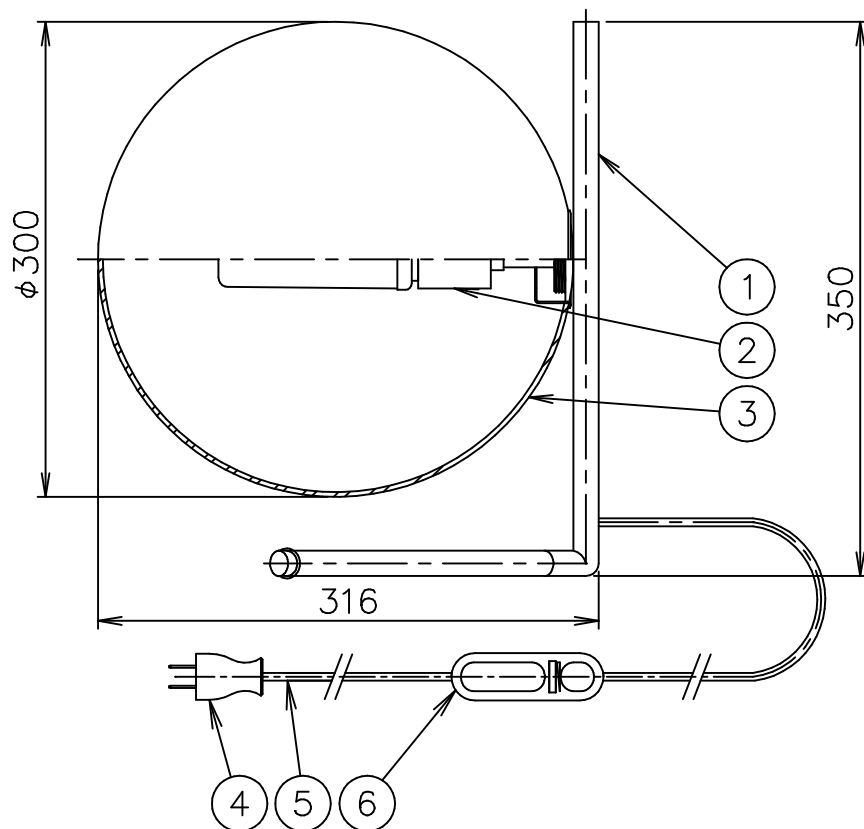

150120 180510 190404 190601

FLOS

6	調光器	樹脂	1	黒色	器具 タイプ	屋内専用
5	コード	ビニール	1	黒色		調光 ON-OFF
4	プラグ	樹脂	1	黒色 15A 125V		100%~10% 10%~100%
3	セード	ガラス	1	白色	適合 ランプ	LED T型 1×13W 2700K 1400lm (E26)
2	ソケット	磁器	1	E26 白色		<別売>ダブルチューブハロゲンランプ 1×100W (E26)
1	本体	GLD.BsBM/CHR.ST	1	色種参照	色種	Gold.Chrome.Black
品番	品名	材質	数量	摘要		名称
第三角法	作図	仲西	単位	mm	尺度	
				3.6	kg	IC LIGHTS T2