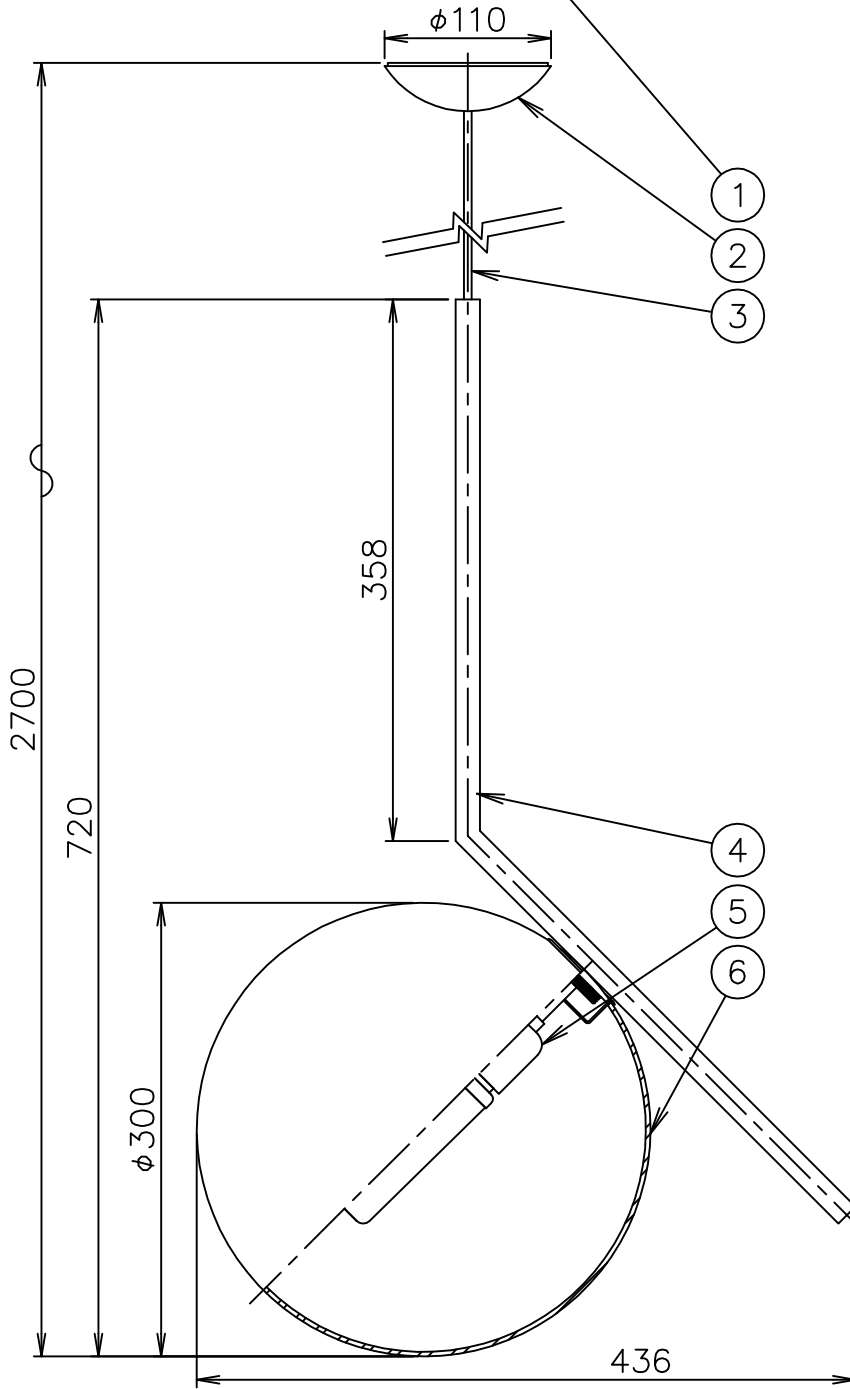

150120 200317 200818 210107

FLOS

6	セード	ガラス	1	白色	器具	屋内専用
5	ソケット	樹脂	1	E26 黒色	タイプ	
4	本体	GLD.BsBM/CHR.ST	1	色種参照		
3	コード	ビニール	1	黒色	適合	LED T型 1×13W 2700K 1400lm (E26)
2	フランジ	GLD.BsBM/CHR.SPC	1	色種参照	ランプ	<別売>ダブルチューブハロゲンランプ 1×100W (E26)
1	取付板	SPC	1	ユニクロメート	色種	Gold.Chrome.Black.Red
品番	品名	材質	数量	摘要		名称
第三角法	作図 仲西	単位 mm	尺度	質量	3.9 kg	IC LIGHTS S2