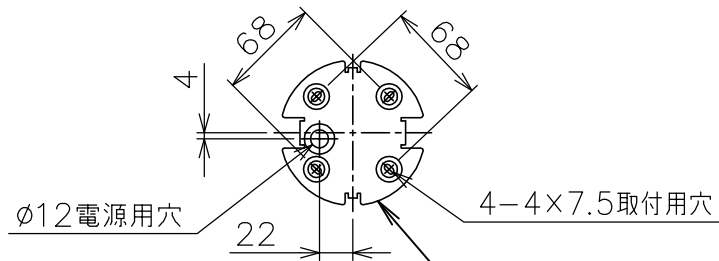

150120 200317 200818 210107

FLOS

6	セード	ガラス	1	白色	器具	屋内専用
5	ソケット	樹脂	1	E26 黒色	タイプ	
4	本体	GLD.BsBM/CHR.ST	1	色種参照		
3	コード	ビニール	1	黒色	適合	LED T型 1×13W 2700K 1400lm (E26)
2	フランジ	GLD.BsBM/CHR.SPC	1	色種参照	ランプ	<別売>ダブルチューブハロゲンランプ 1×100W (E26)
1	取付板	SPC	1	ユニクロメート	色種	Gold.Chrome.Black.Red
品番	品名	材質	数量	摘要		名称
第三角法	作図 仲西	単位 mm	尺度	質量	3.9 kg	IC LIGHTS S2