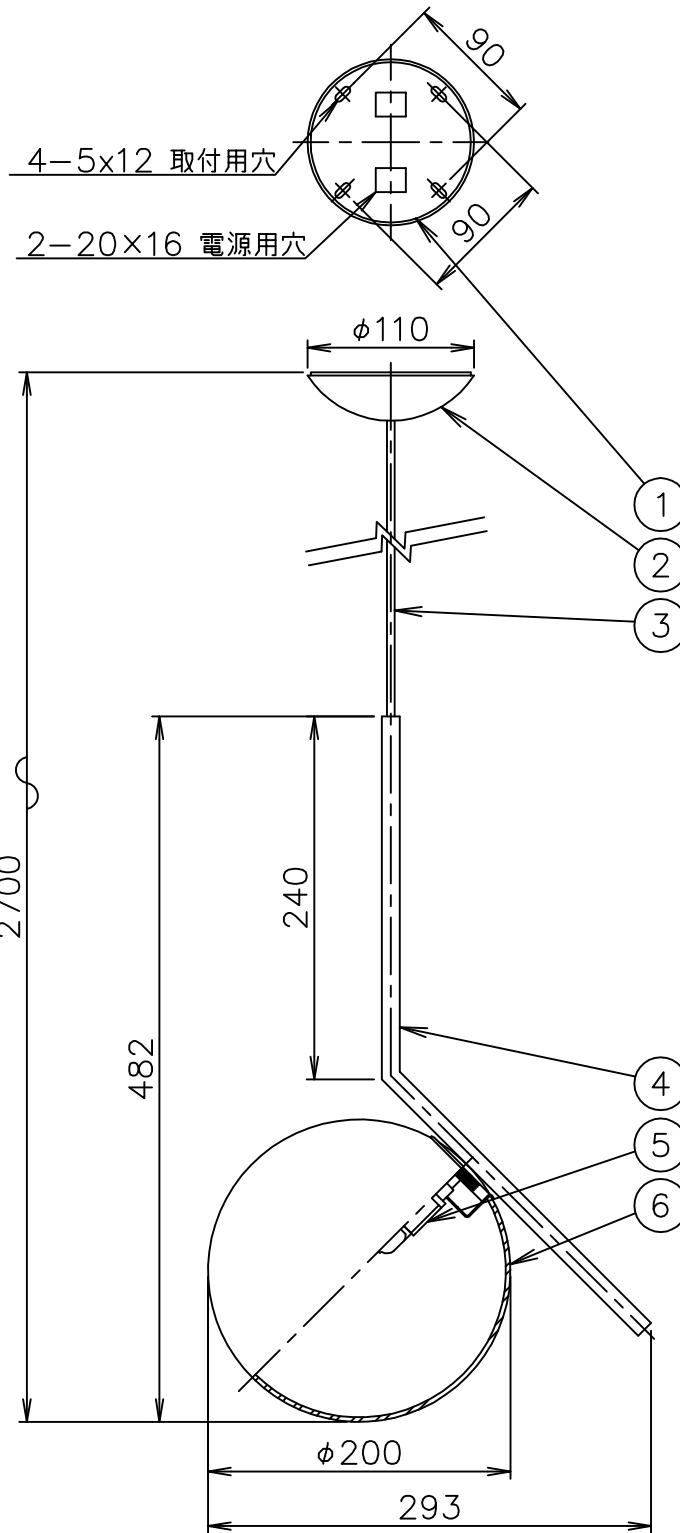

210107

200818

190404

150120

FLOS

6	セード	ガラス	1	白色	器具	屋内専用
5	ソケット	セラミック	1	G9	タイプ	
4	本体	GLD.BsBM/CHR.ST	1	色種参照		
3	コード	ビニール	1	黒色	適合	G9
2	フランジ	GLD.BsBM/CHR.SPC	1	色種参照	ランプ	ハロピン電球 フロスト 110V 60W×1
1	取付板	SPC	1	ユニクロメート	色種	Gold.Chrome.Black.Red
品番	品名	材質	数量	摘要		名称
第三角法	作図 仲西	単位 mm	尺度	質量	2.2 kg	IC LIGHTS S1