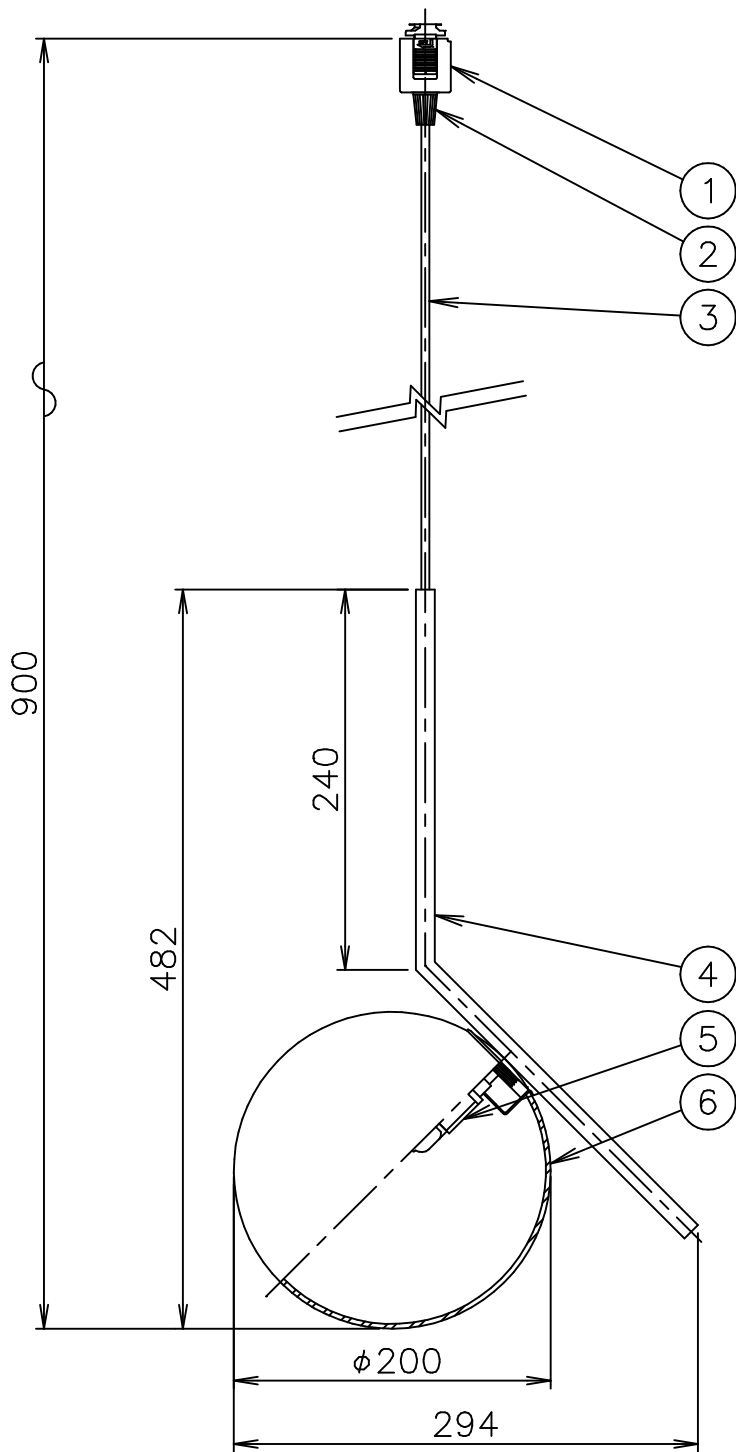

FLOS

190404

150630

6	セード	ガラス	1	白色	器具 タイプ	屋内専用
5	ソケット	セラミック	1	G9		
4	本体	GLD.BsBM/CHR.ST	1	色種参照		
3	コード	ビニール	1	黒色	適合	G9
2	コード固定ナット	ポリカーボネート	1	透明	ランプ	ハロピン電球 フロスト 110V 60W×1
1	ダクトプラグ	ポリカーボネート	1	黒色 6A 125V	色種	Gold.Chrome.Black
品番	品名	材質	数量	摘要		名称
第三角法	作図 仲西	単位 mm	尺度 —	質量	2.2 kg	