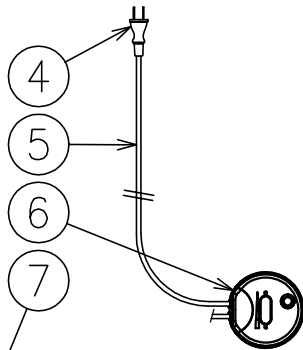

FLOS

210315

1872

付属品
・六角レンチ 4mm : 1ヶ

色種欄

色種	支柱	ベース
SUS/OPR	ステンレス:ヘアライン仕上	グレー色模様入
DBR/TRV	ステンレス:茶色塗装仕上	トラバーチン仕上
BLK/BLK	ステンレス:黒色塗装仕上	黒色仕上
RED/BLK	ステンレス:赤色塗装仕上	黒色仕上
GLD/GRY	真鍮:ヘアライン仕上	グレー色仕上

△ 安全上のご注意

- ・この器具は非防水です。湿気の多い場所や屋外では使用しないでください。
- ・転倒・落下して危険が生じるおそれのある場所には設置しないでください。
- ・周囲温度の高い場所では、長時間使用しないでください。
- ・転倒した状態で使用しないでください。

8									
7	ベース	石材	1	色種欄参照					
6	調光器	樹脂	1	黒色 100V 4-25W					
5	コード	塩化ビニル	1	黒色 300V 長さ2.5m					
4	プラグ	塩化ビニル	1	黒色 125V 7A					
3	支柱	ステンレス/真鍮	1	色種欄参照					
2	ソケット	樹脂	1	E26					
1	グローブ	ガラス	1	乳白色					
品番	品名	材質	数量	摘要					
第三角法	作図	KI	単位	mm	尺度	1/10	質量	12.0 kg	