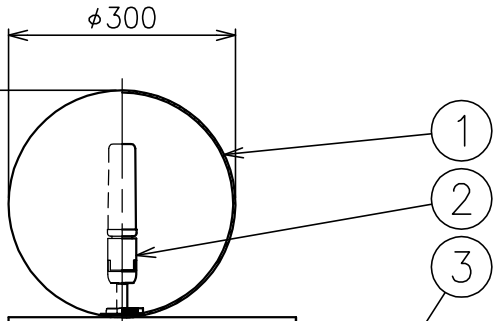

FLOS

210315

1872

付属品
・六角レンチ 4mm : 1ヶ

色種欄

色種	支柱	ベース
SUS/OPR	ステンレス:ヘアライン仕上	グレー色模様入
DBR/TRV	ステンレス:茶色塗装仕上	トラバーチン仕上
BLK/BLK	ステンレス:黒色塗装仕上	黒色仕上
RED/BLK	ステンレス:赤色塗装仕上	黒色仕上
GLD/GRY	真鍮:ヘアライン仕上	グレー色仕上

△ 安全上のご注意

- ・この器具は非防水です。湿気の多い場所や屋外では使用しないでください。
- ・転倒・落下して危険が生じるおそれのある場所には設置しないでください。
- ・周囲温度の高い場所では、長時間使用しないでください。
- ・転倒した状態で使用しないでください。

8									
7	ベース	石材	1	色種欄参照					
6	調光器	樹脂	1	黒色 100V 4-25W					
5	コード	塩化ビニル	1	黒色 300V 長さ2.5m					
4	プラグ	塩化ビニル	1	黒色 125V 7A					
3	支柱	ステンレス/真鍮	1	色種欄参照					
2	ソケット	樹脂	1	E26					
1	グローブ	ガラス	1	乳白色					
品番	品名	材質	数量	摘要					
第三角法	作図	KI	単位	mm	尺度	1/10	質量	12.0 kg	