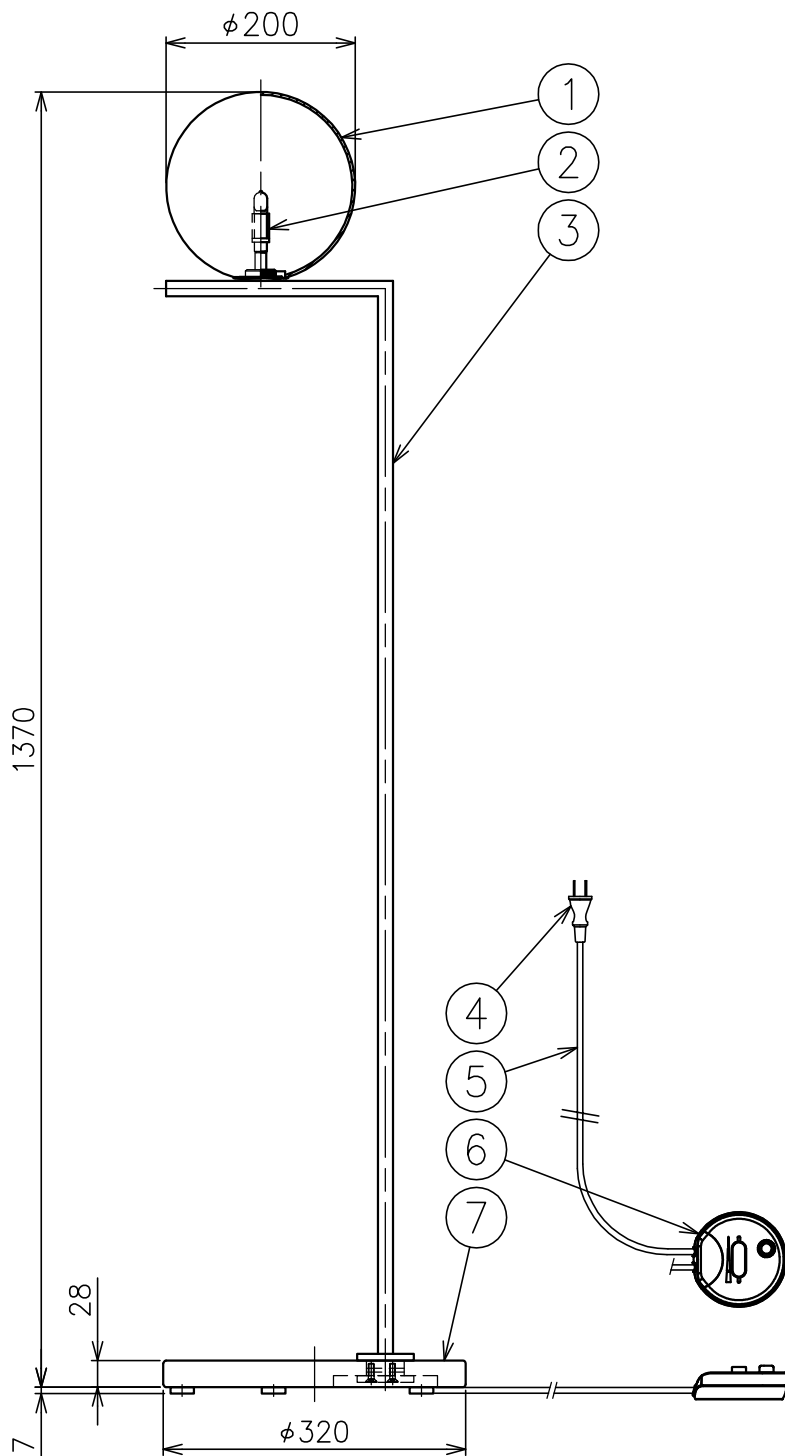

### 色種欄

色種	支柱	ベース
SUS/OPR	ステンレス：ヘアライン仕上	グレー色模様入
DBR/TRV	ステンレス：茶色塗装仕上	トラバーチン仕上
BLK/BLK	ステンレス：黒色塗装仕上	黒色仕上
RED/BLK	ステンレス：赤色塗装仕上	黒色仕上
GLD/GRY	真鍮：ヘアライン仕上	グレー色仕上

### 付属品

・六角レンチ 4mm : 1ヶ

8										特記事項	・屋内専用 ・調光仕様		
7	ベース	石材	1	色種欄参照									
6	調光器	樹脂	1	黒色 100V 4-200W									
5	コード	塩化ビニル	1	黒色 300V 長さ2.5m									
4	プラグ	塩化ビニル	1	黒色 125V 7A						適合ランプ	G9 ハロピンランプ フロスト 110V60W×1		
3	支柱	ステンレス/真鍮	1	色種欄参照									
2	ソケット	セラミック	1	G9						色種	上記		
1	グローブ	ガラス	1	乳白色									
品番	品名	材質	数量	摘要								品番	IC LIGHTS F1
第三角法	作図	KI	単位	mm	尺度	1/8	質量	8.0	kg				