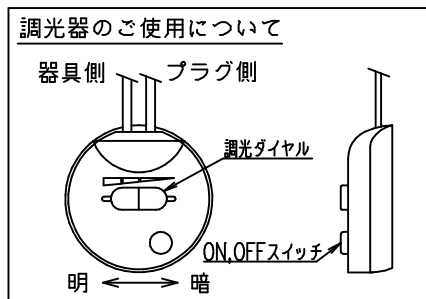

150120 180510 190404 190601

FLOS

5	ベース	SPC	1	色種参照		
6	プラグ	樹脂	1	黒色 15A 125V	器具	屋内専用
5	コード	ビニール	1	黒色	タイプ	
4	調光器	樹脂	1	黒色 100V 200W		
3	本体	GLD.BsBM/CHR.ST	1	色種参照	適合	LED T型 1×13W 2700K 1400lm (E26)
2	ソケット	セラミック	1	E26	ランプ	<別売>ダブルチューブハロゲンランプ 1×100W (E26)
1	セード	ガラス	1	白色	色種	Gold.Chrome.Black
品番	品名	材質	数量	摘要		名称
第三角法	作図	仲西	単位	mm	尺度	質量 10.0 kg