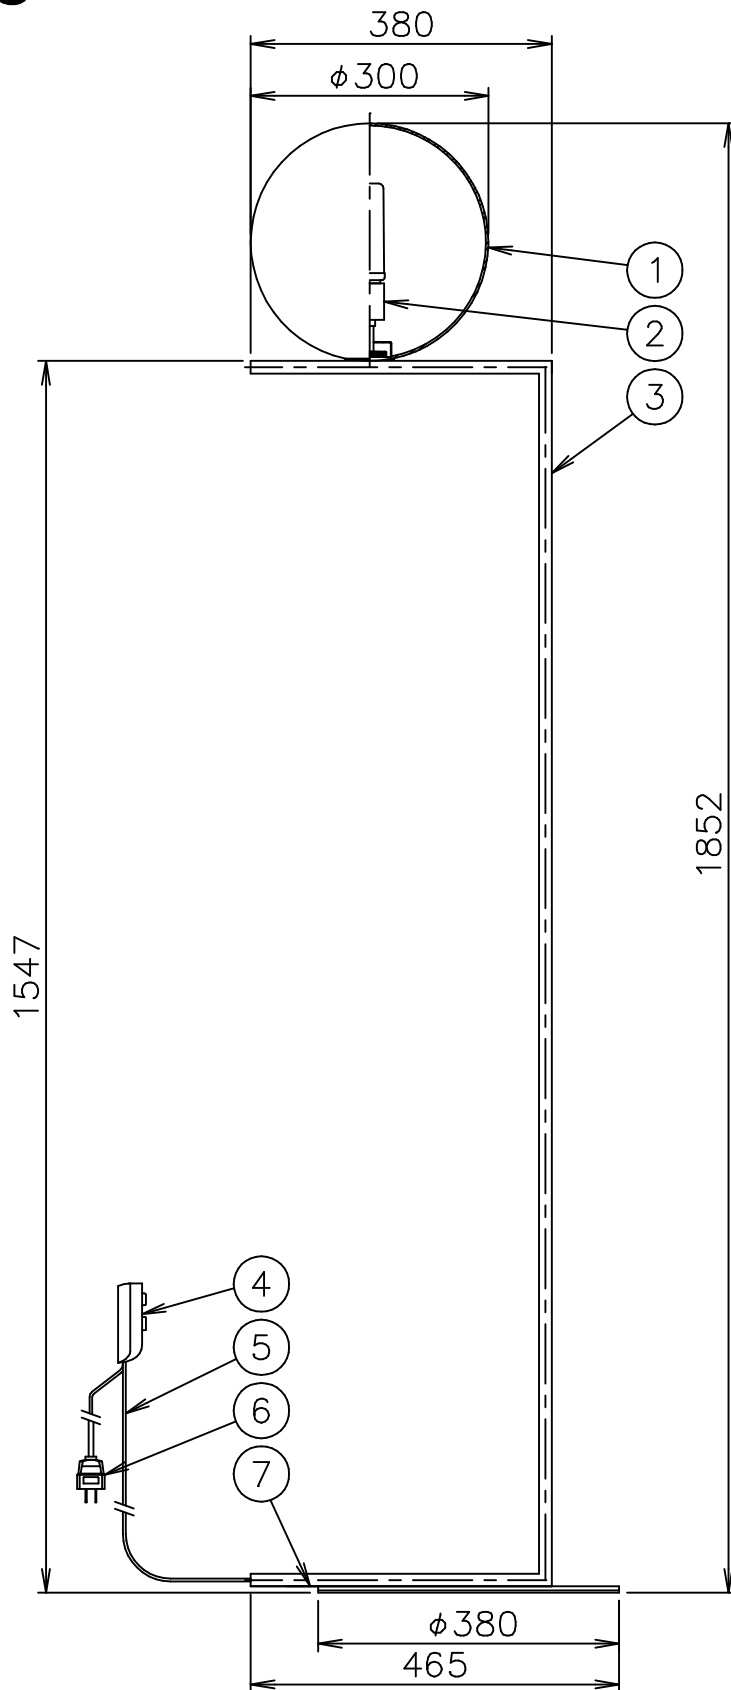

150120 180510 190404 190601

FLOS

5	ベース	SPC	1	色種参照		
6	プラグ	樹脂	1	黒色 15A 125V	器具	屋内専用
5	コード	ビニール	1	黒色	タイプ	
4	調光器	樹脂	1	黒色 100V 200W		
3	本体	GLD.BsBM/CHR.ST	1	色種参照	適合	LED T型 1×13W 2700K 1400lm (E26)
2	ソケット	セラミック	1	E26	ランプ	<別売>ダブルチューブハロゲンランプ 1×100W (E26)
1	セード	ガラス	1	白色	色種	Gold.Chrome.Black
品番	品名	材質	数量	摘要		名称
第三角法	作図	仲西	単位	mm	尺度	質量 10.0 kg