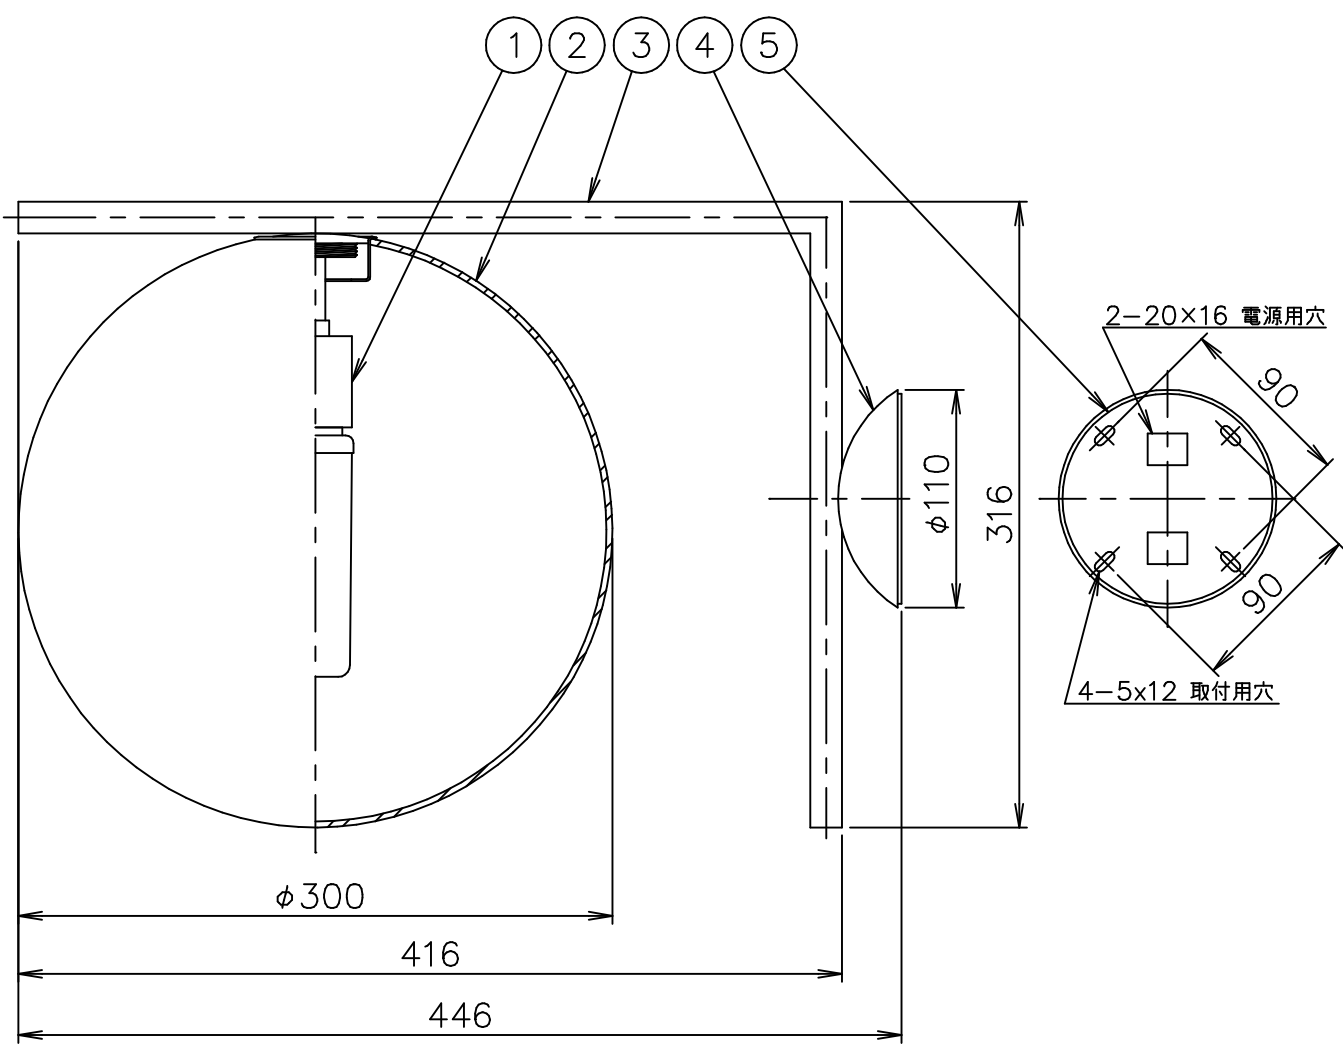

150120 170301 190404 190601

FLOS

6					器具	屋内専用
5	取付板	SPC	1	ユニクロメート	タイプ	※天井付け. 壁付兼用
4	フランジ	GLD.BsBM/CHR.SPC	1	色種参照		
3	本体	GLD.BsBM/CHR.ST	1	色種参照	適合	LED T型 1×13W 2700K 1400lm (E26)
2	セード	ガラス	1	白色	ランプ	<別売>ダブルチューブハロゲンランプ 1×100W (E26)
1	ソケット	磁器	1	E26 白色	色種	Gold.Chrome.Black
品番	品名	材質	数量	摘要		名称
	第三角法	作図	仲西	単位	mm	尺度
						質量
						3.7 kg