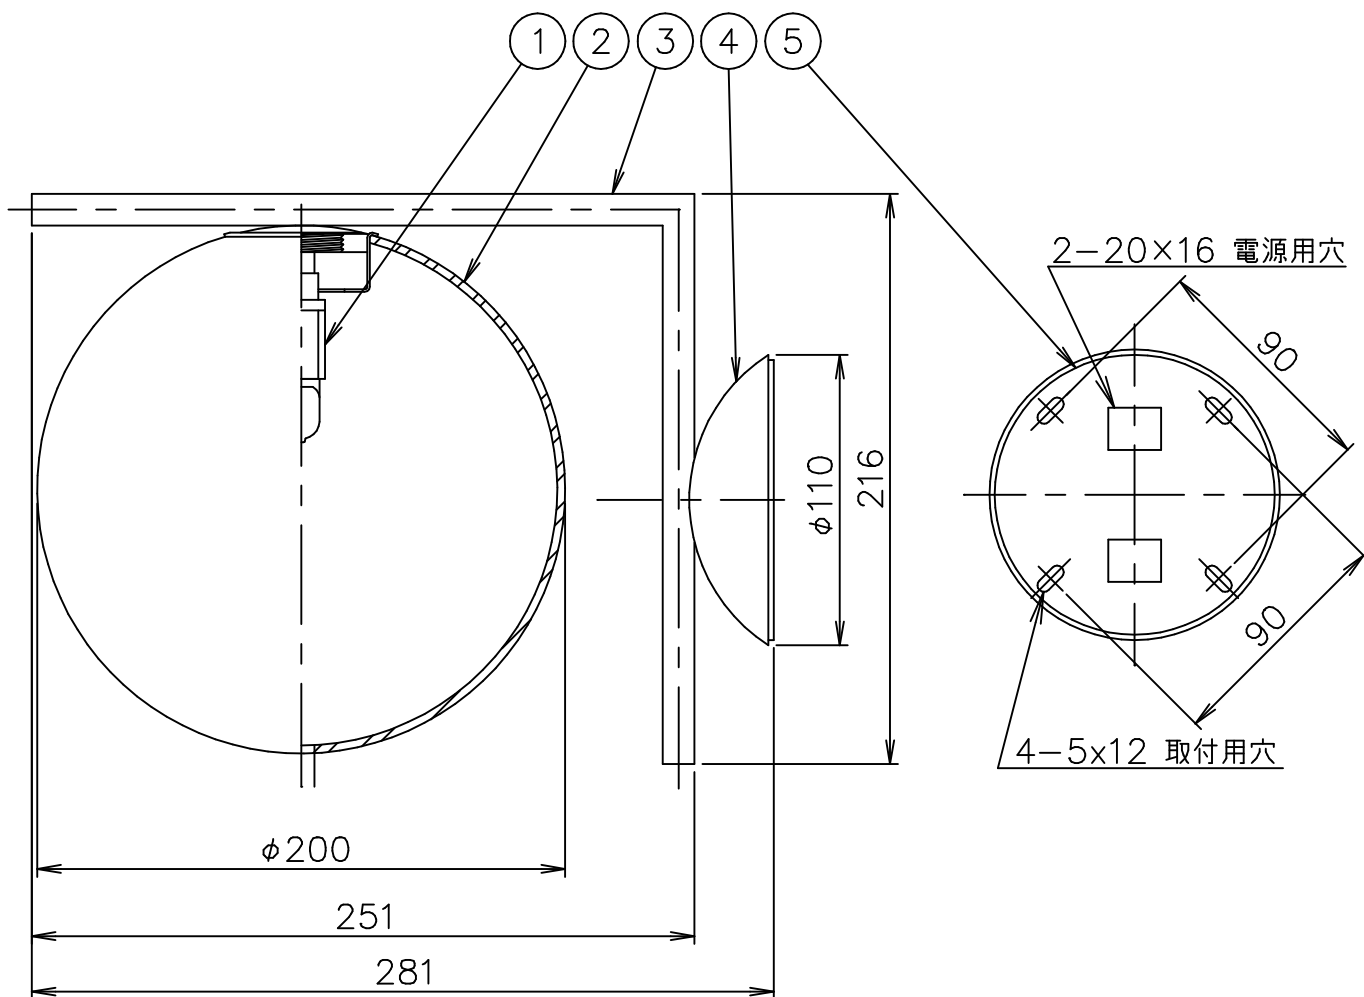

150120 170117 180510 190404

FLOS

6						器具	屋内専用
5	取付板	SPC	1	ユニクロメート		タイプ	※天井付け. 壁付兼用
4	フランジ	GLD.BsBM/CHR.SPC	1	色種参照			
3	本体	GLD.BsBM/CHR.ST	1	色種参照		適合	G9
2	セード	ガラス	1	白色		ランプ	ハロピン電球 フロスト 110V 60Wx1
1	ソケット	セラミック	1	G9		色種	Gold.Chrome.Black
品番	品名	材質	数量	摘要		名称	IC LIGHTS C/W1
第三角法	作図	仲西	単位	mm	尺度	質量	2.0 kg