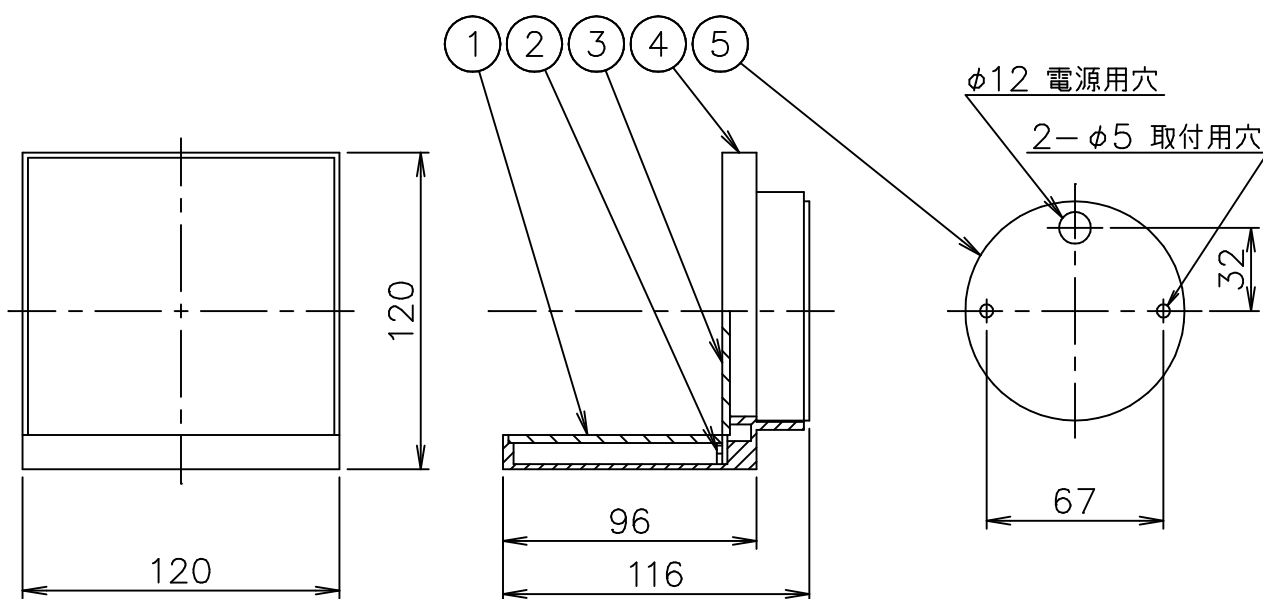

# FLOS

180510

160630

120920

6					器具	屋内専用
5	取付板	SPC	1	白色塗装	タイプ	
4	本体	ADC	1	クロームメッキ		
3	前面パネル	ポリカーボネート	1	色種参照	適合	
2	LEDユニット		1	10W 3000K 323lm	ランプ	LED 10W 3000K 323lm
1	カバー	ポリカーボネート	1	透明	色種	White.Black/Bronze.Wood.Photo
品番	品名	材質	数量	摘要	名称	HIDE S
第三角法	作図	仲西	単位	mm	尺度	—
			質量	0.5	kg	